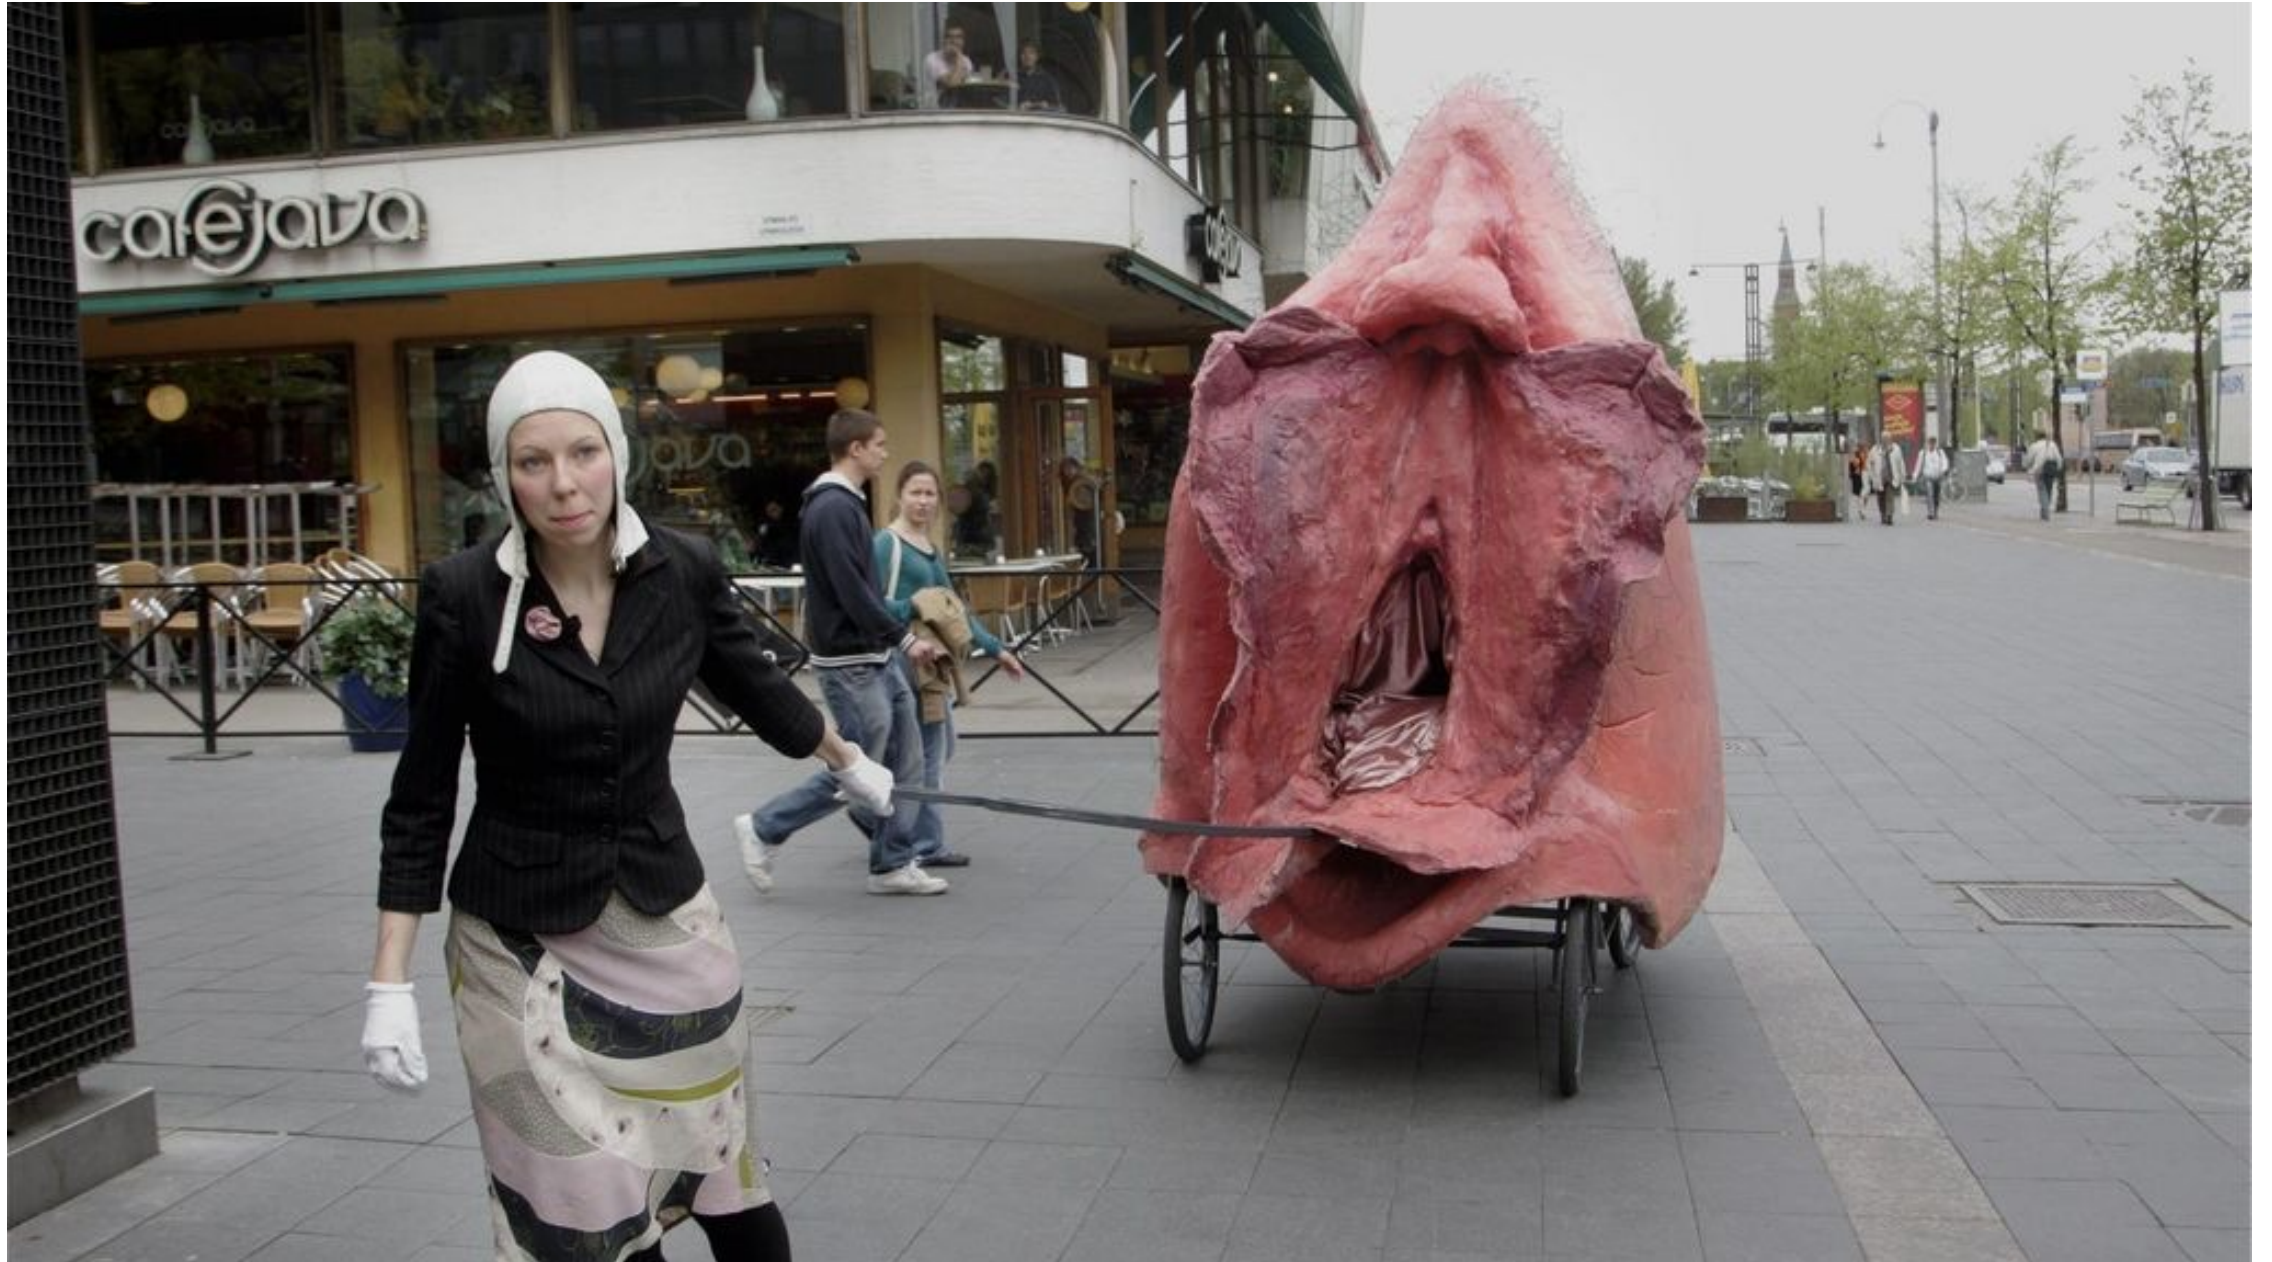

Mimosa Pale