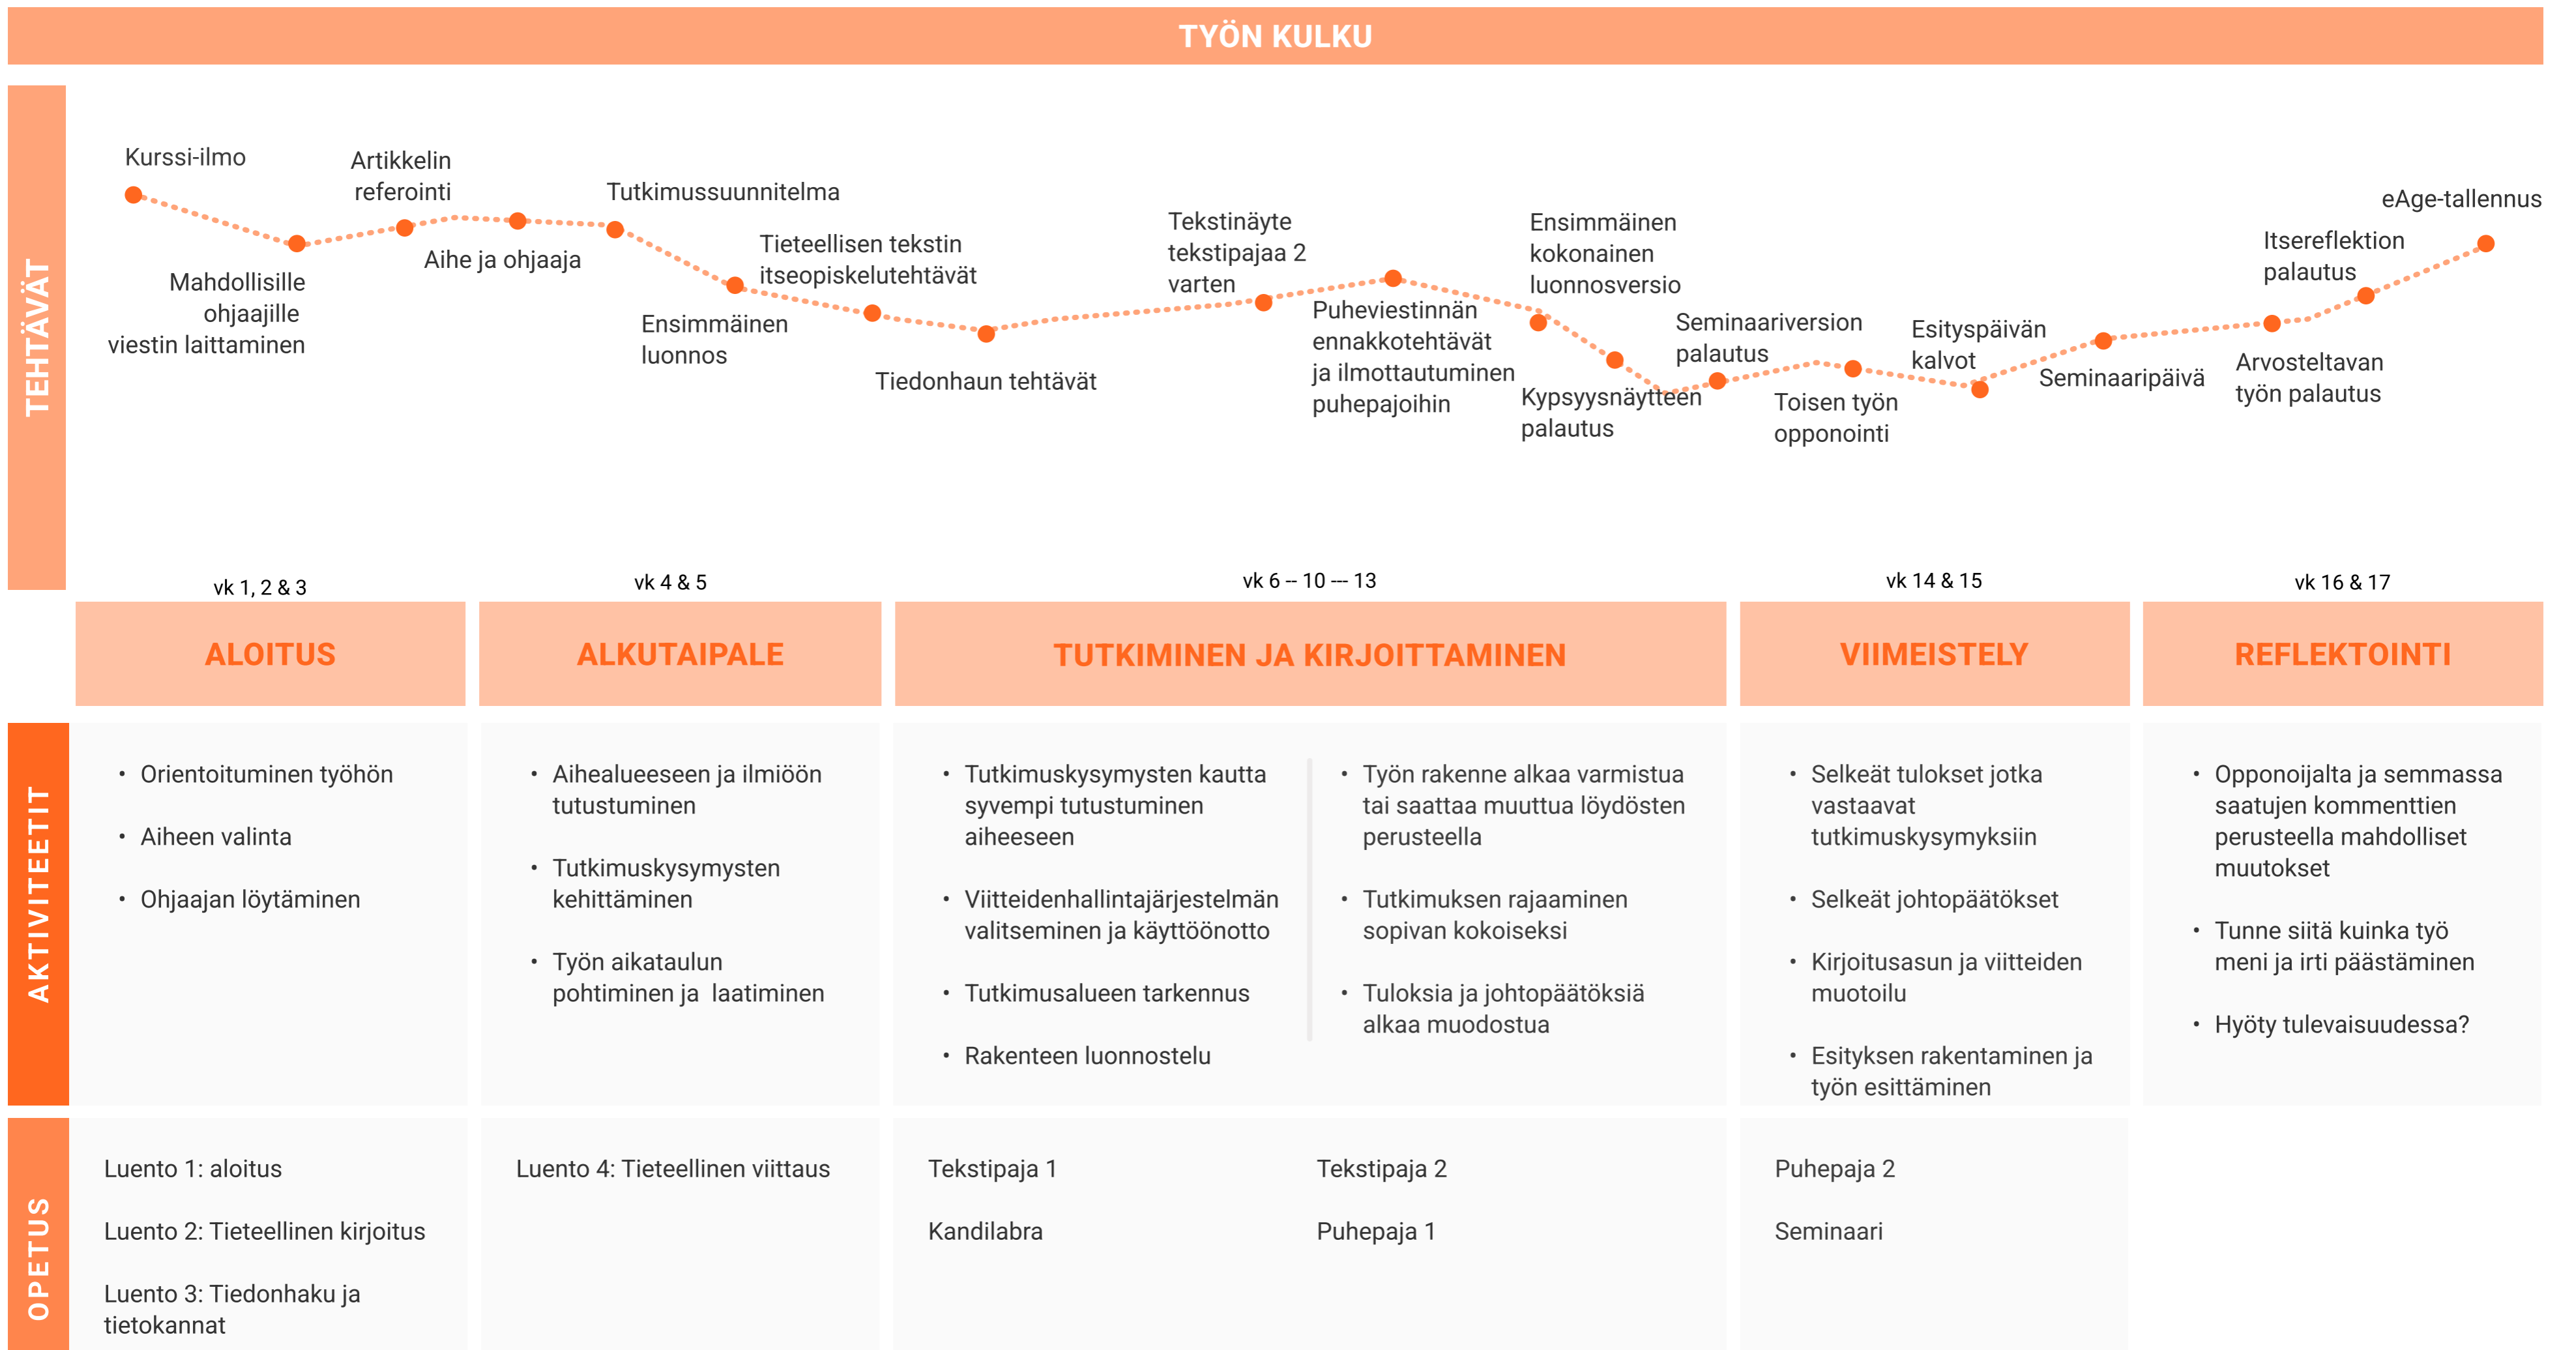

# KANDIDAATINTUTKIELMA

Opiskelijan polku kandidaatin tutkielman kanssa läpi kandidaatintyökurssin.  
 Syksyn kurssi on 17 viikon mittainen, ja alla olevassa kaaviossa on esitetty sen sisältämät tehtävät ja vaiheet sisältöineen.

## TYÖN KULKU

### Hyvä muistaa joka vaiheessa:

- Yhteydenpito ohjaajaan
- Aikataulun tarkkailu ja ylläpito
- Tutkimuskysymykset mielen päällä
- Tiedon alkuperän merkitseminen
- Kurssihenkilökunnalta voi aina pyytää apua
- Vertaistuki kurssikavereilta on vertaansa vailla