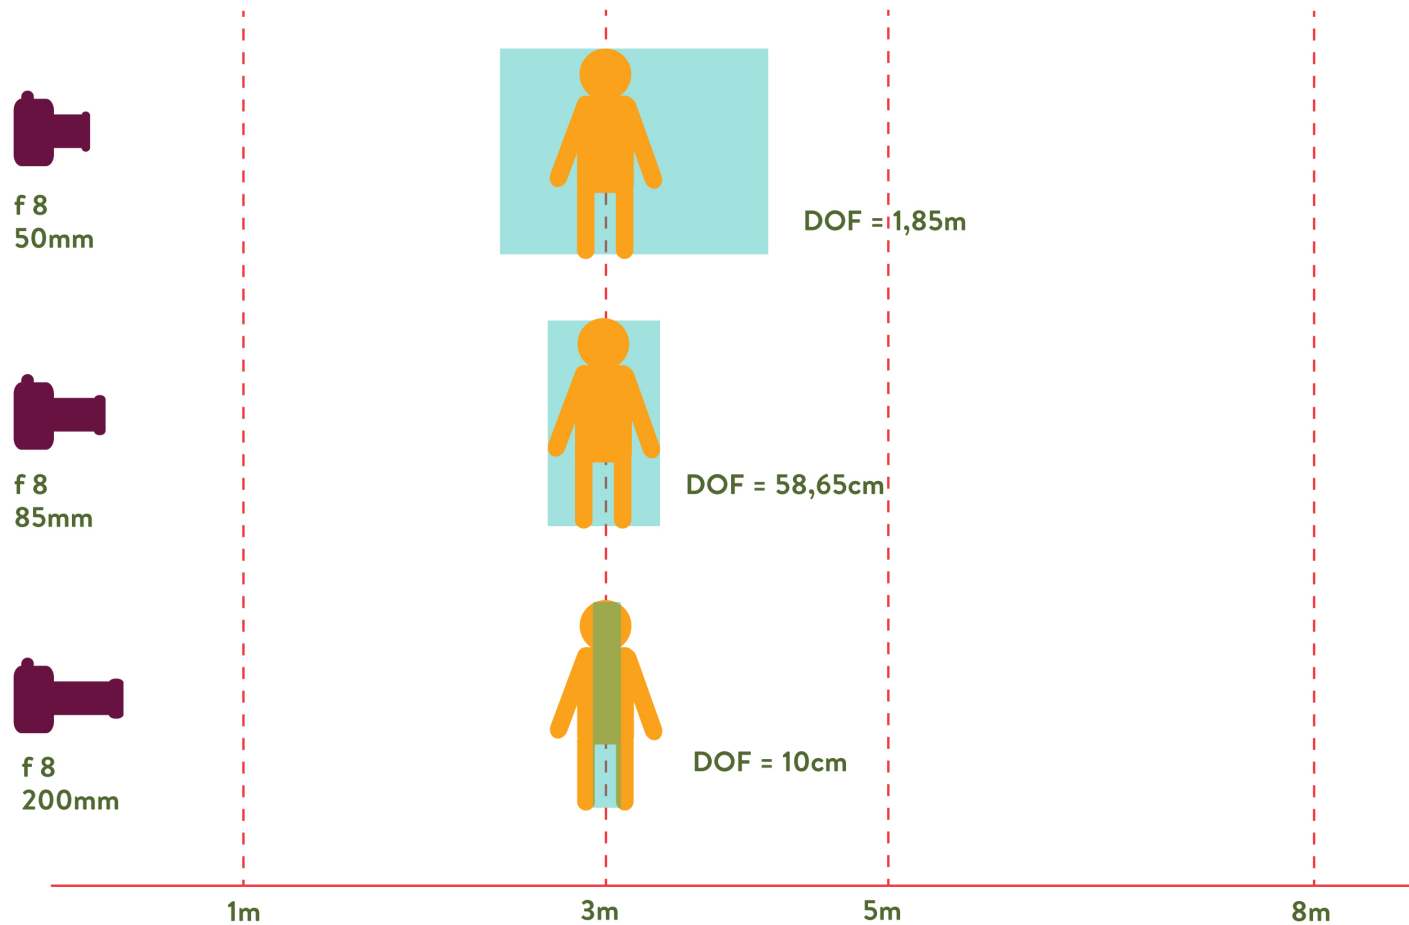

DOF and aperture

Syväterävyys ja aukko

How aperture affects depth of field.
Kuinka aukko vaikuttaa syväterävyysalueeseen.

DOF and focal length

Syväterävyys ja polttoväli

How focal length affects depth of field.

Kuinka polttoväli vaikuttaa syväterävyysalueeseen.

DOF and focus distance

Syväterävyys ja tarkennusetaisyys

How focus distance affects depth of field.
Kuinka tarkennusetaisyys vaikuttaa syväterävyyalueeseen.