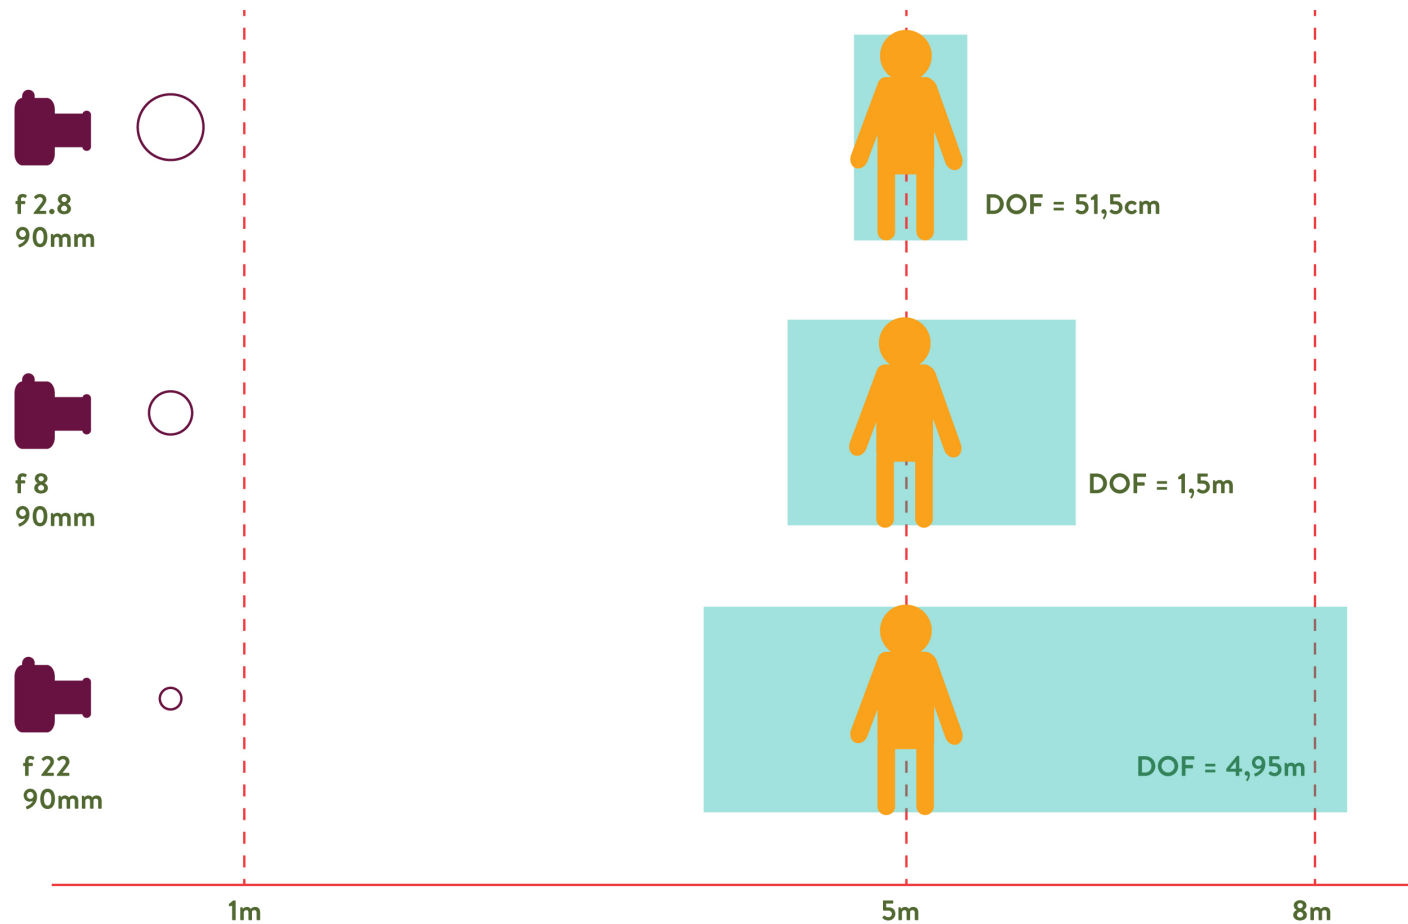

DOF and aperture

Syväterävyys ja aukko

How aperture affects depth of field.
Kuinka aukko vaikuttaa syväterävyysalueeseen.

DOF and focal length

Syväterävyys ja polttoväli

How focal length affects depth of field.

Kuinka polttoväli vaikuttaa syväterävyysalueeseen.

DOF and focus distance

Syväterävyys ja tarkennusetaisyys

How focus distance affects depth of field.
Kuinka tarkennusetaisyys vaikuttaa syväterävyyalueeseen.