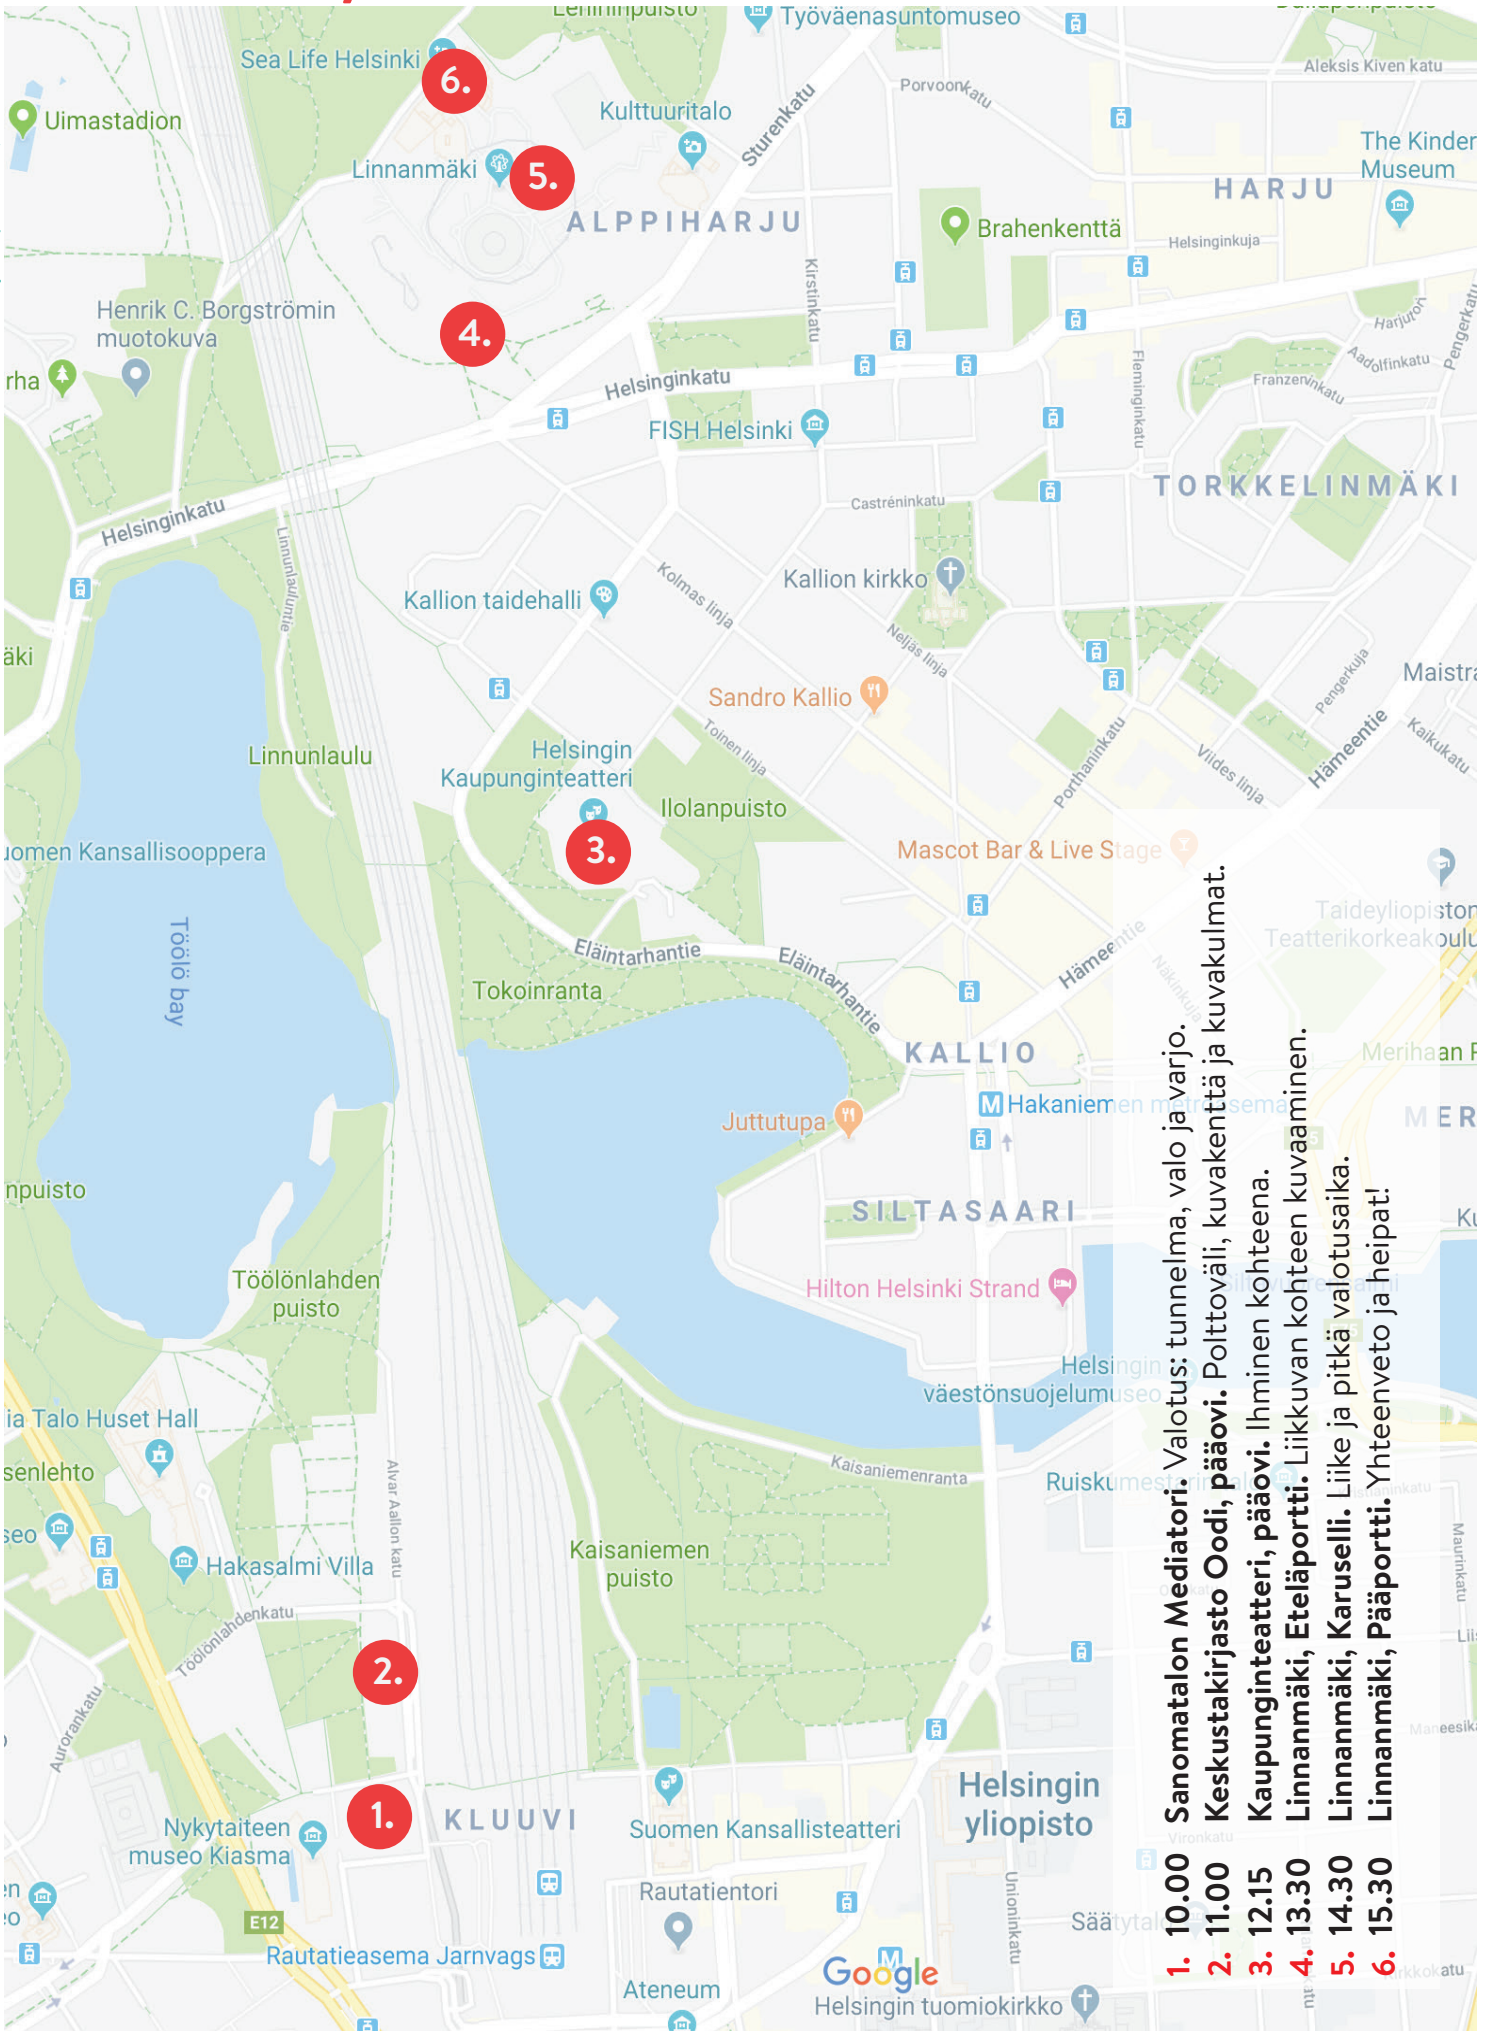

Kamerakävely /// Camera Walk

Outi puh. 050 5359396

1. 10.00 Sanomatalon Mediatori. Valotus: tunnelma, valo ja varjo.
2. 11.00 Keskustakirjasto Oodi, pääovi. Polttoväli, kuvakenttä ja kuvakulmat.
3. 12.15 Kaupunginteatteri, pääovi. Ihminen kohteena.
4. 13.30 Linnanmäki, Eteläportti. Liikkuvan kohteen kuvaaminen.
5. 14.30 Linnanmäki, Karuselli. Liike ja pitkä valotusaika.
6. 15.30 Linnanmäki, Pääportti. Yhteenveto ja heipat.