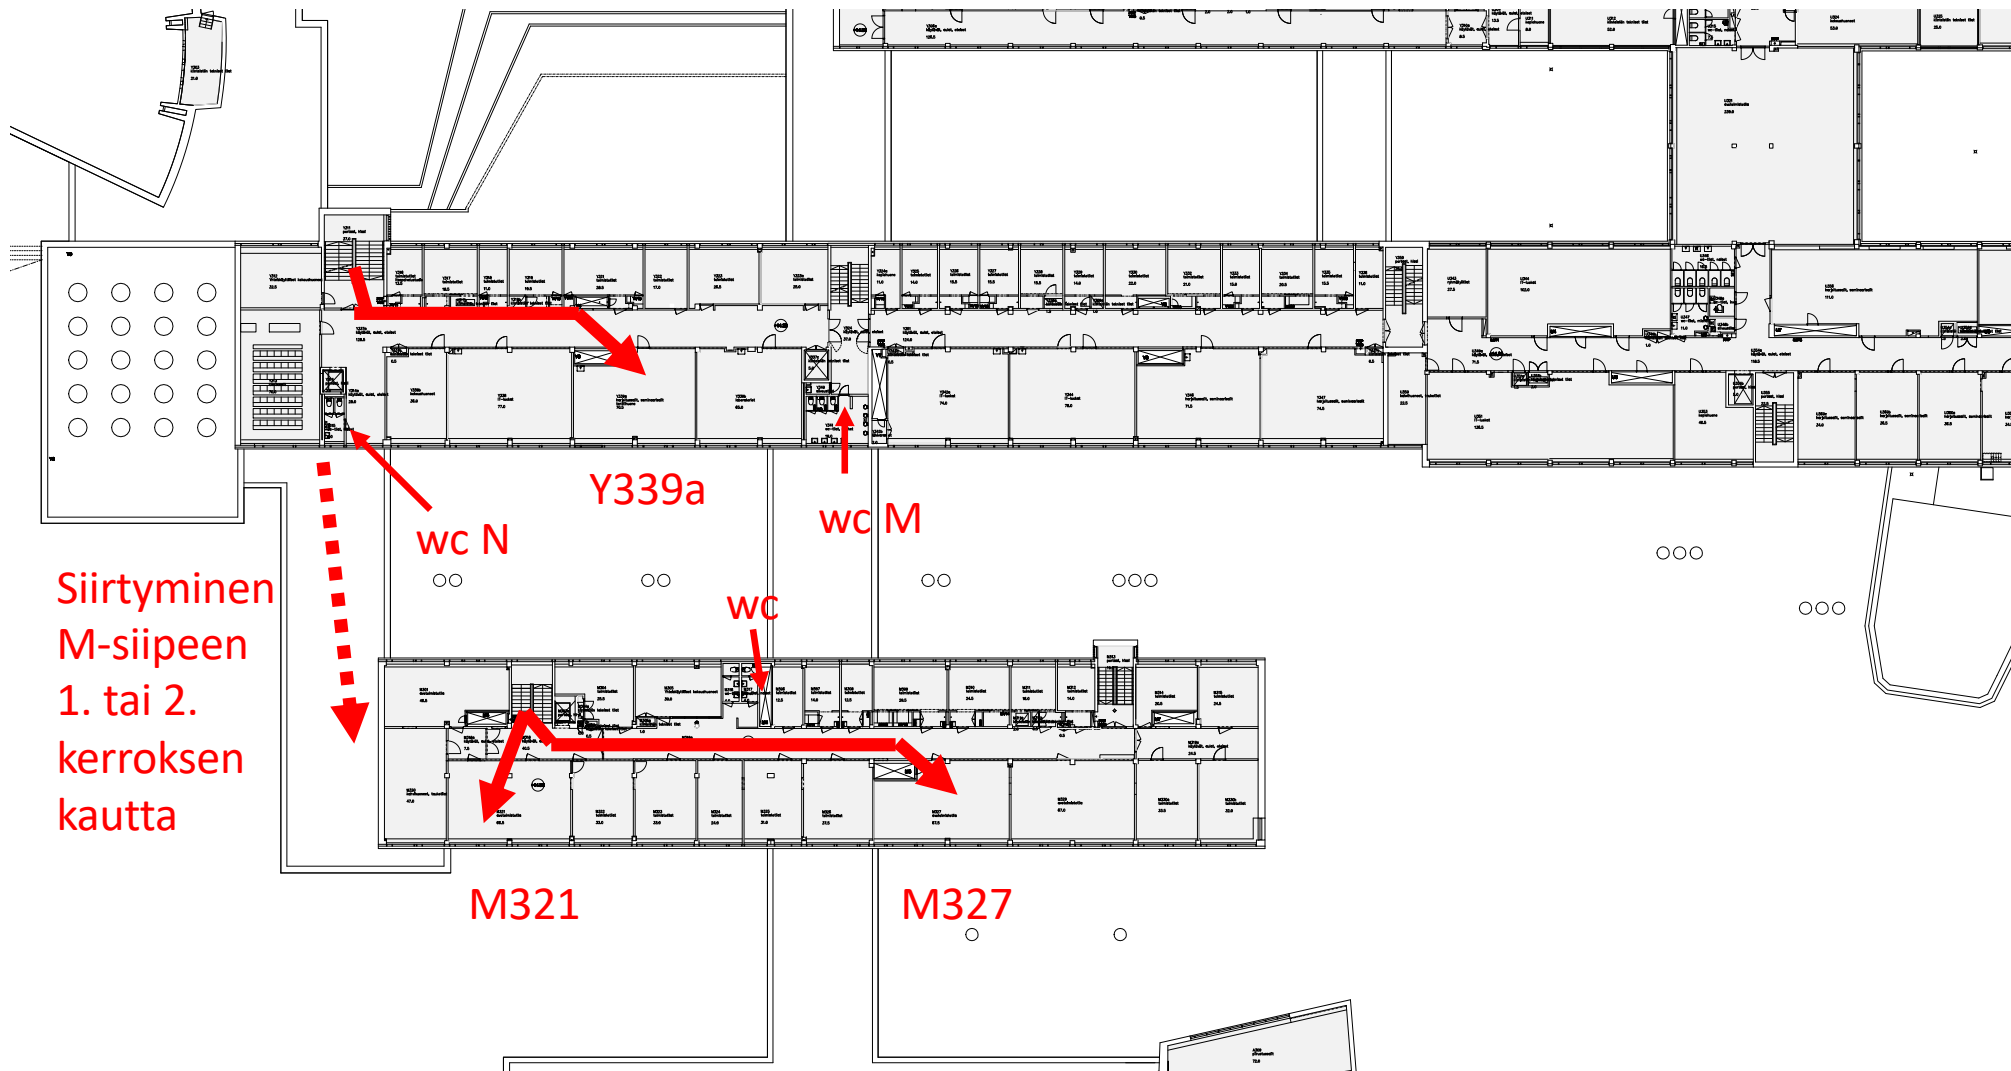

Metroasema +
Väre-talo

Sisäänkäynti,
vain tämä
Otakaari 1F-ovi,
Starting point
-henkilökunta saattaa tenttisaliin

← Metroasema +
Väre-talo

Sisäänkäynti, vain tämä Otakaari 1F-ovi,
Starting point –henkilökunta saattaa tenttisaliin

Siirtyminen
M-siipeen
1. tai 2.
kerroksen
kautta