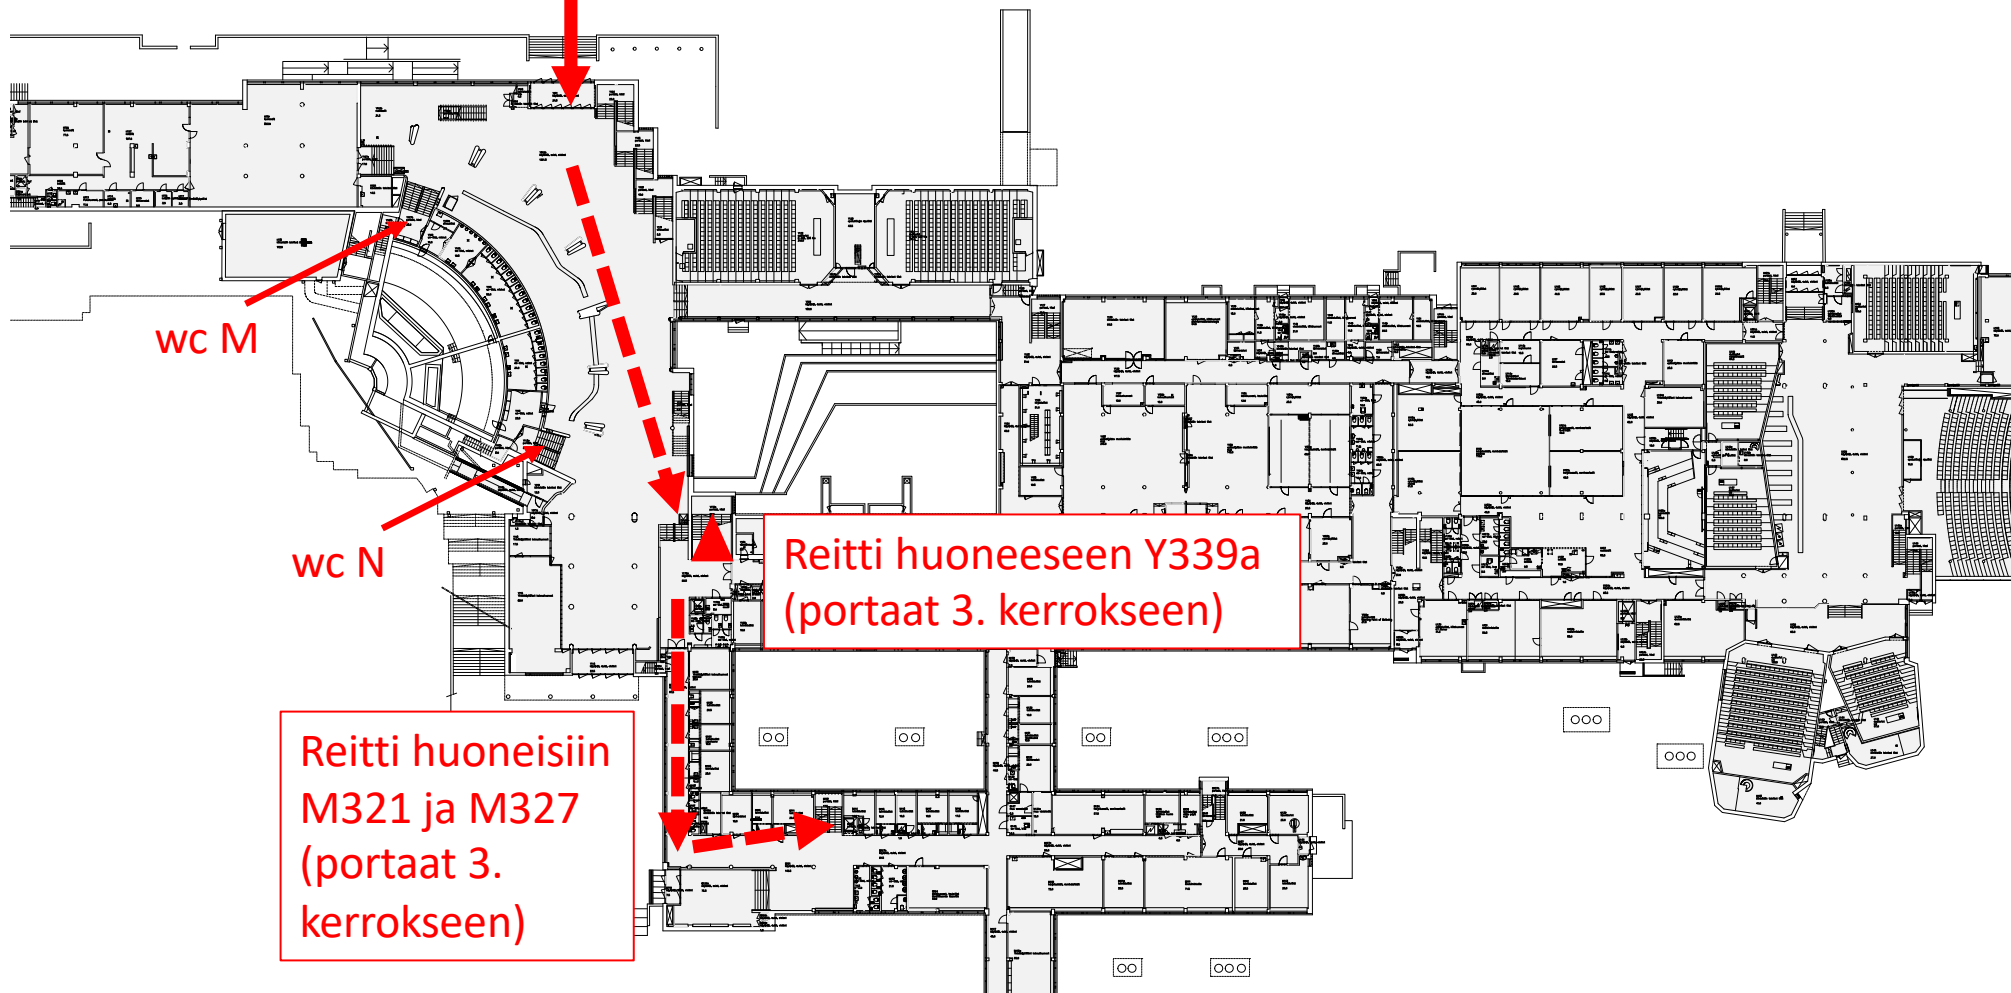

Metroasema +
Väre-talo

Sisäänkäynti,
vain tämä
Otakaari 1F-ovi,
Starting point
-henkilökunta saattaa tenttisaliin

← Metroasema +
Väre-talo

Sisäänkäynti, vain tämä Otakaari 1F-ovi,
Starting point –henkilökunta saattaa tenttisaliin

Siirtyminen
M-siipeen
1. tai 2.
kerroksen
kautta