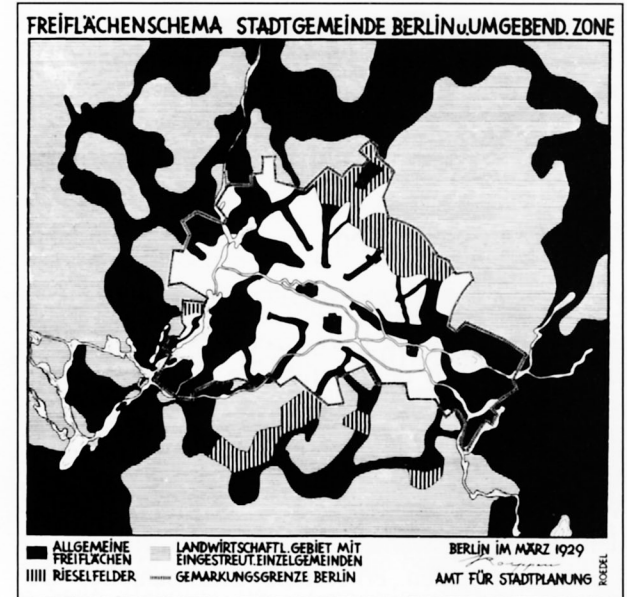

JUGENDPARK GROSSBIEREN

AUF DER HALBINSEL PICHELWÄRDER

Leberecht Migge,
Martin Wagner:
Jugendpark 1913

Martin Wagner (1885-1957)
Städtische Freiflächenpolitik 1919

09 Generalfreiflächenplan (Koeppen-Plan) 1929
(Archiv Senatsverwaltung für Stadtentwicklung).
Entworfen wird ein „Freiflächenschema Stadtge-
meinde Berlin u. umgebend. Zone“, das die Frei-
flächen im Zusammenhang weit über das Stadtge-
biet hinaus darstellt. Differenziert wird nach all-
gemeinen Freiflächen, Rieselfeldern und landwirt-
schaftlichem Gebiet. Die besiedelten Gebiete Ber-
lins sind weiß belassen. Eine Verknüpfung kleiner
und großer Freiflächen unter Beibehaltung des
grünen Ring- und Radialsystems wird angestrebt.
Grünzüge sollen die Wälder untereinander und mit
den großen Parks verbinden.