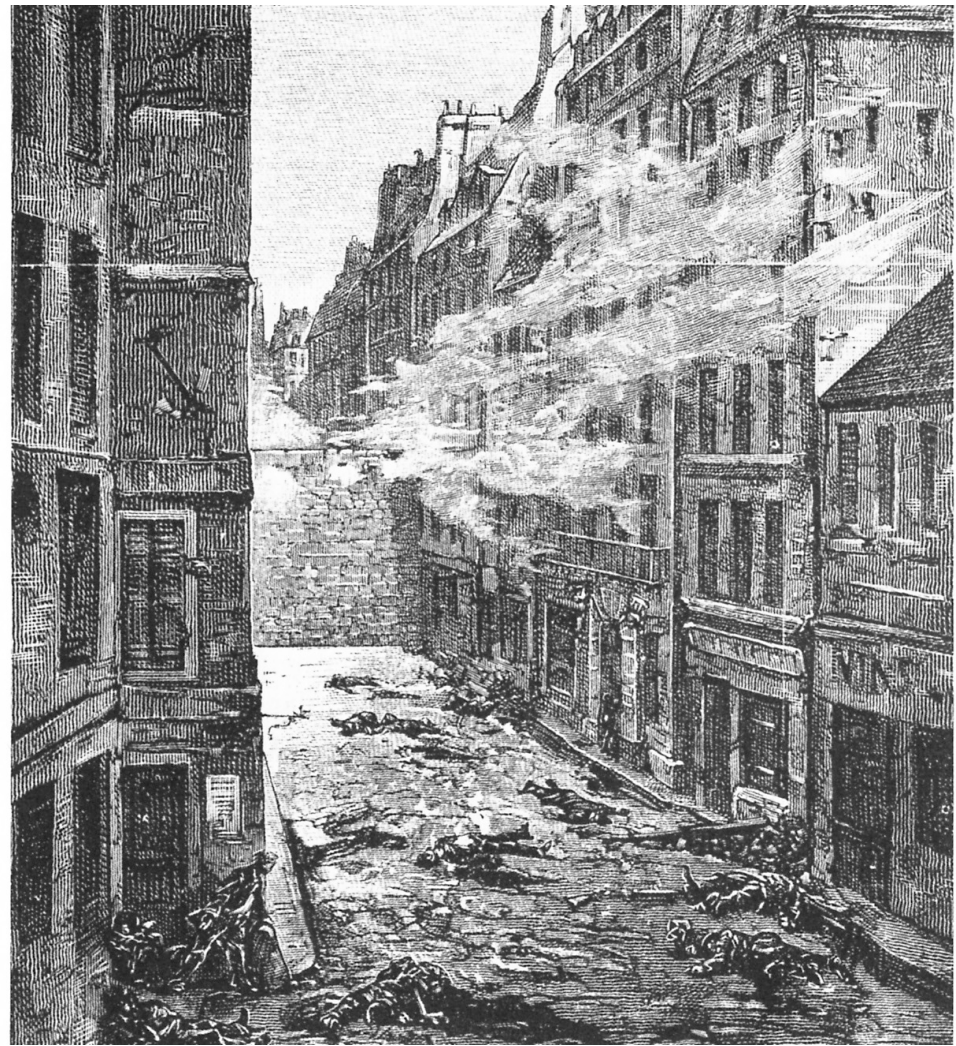

Nykyajan maisema-arkkitehtuuri

Figs 1387–8 The London urban area, in 1830 and in 1960.

George Grosz:
Die Grosstadt
1916-17

71

72

LAFAYETTE MAISON

LAFAYETTE MAISON

LAFAYETTE MAISON