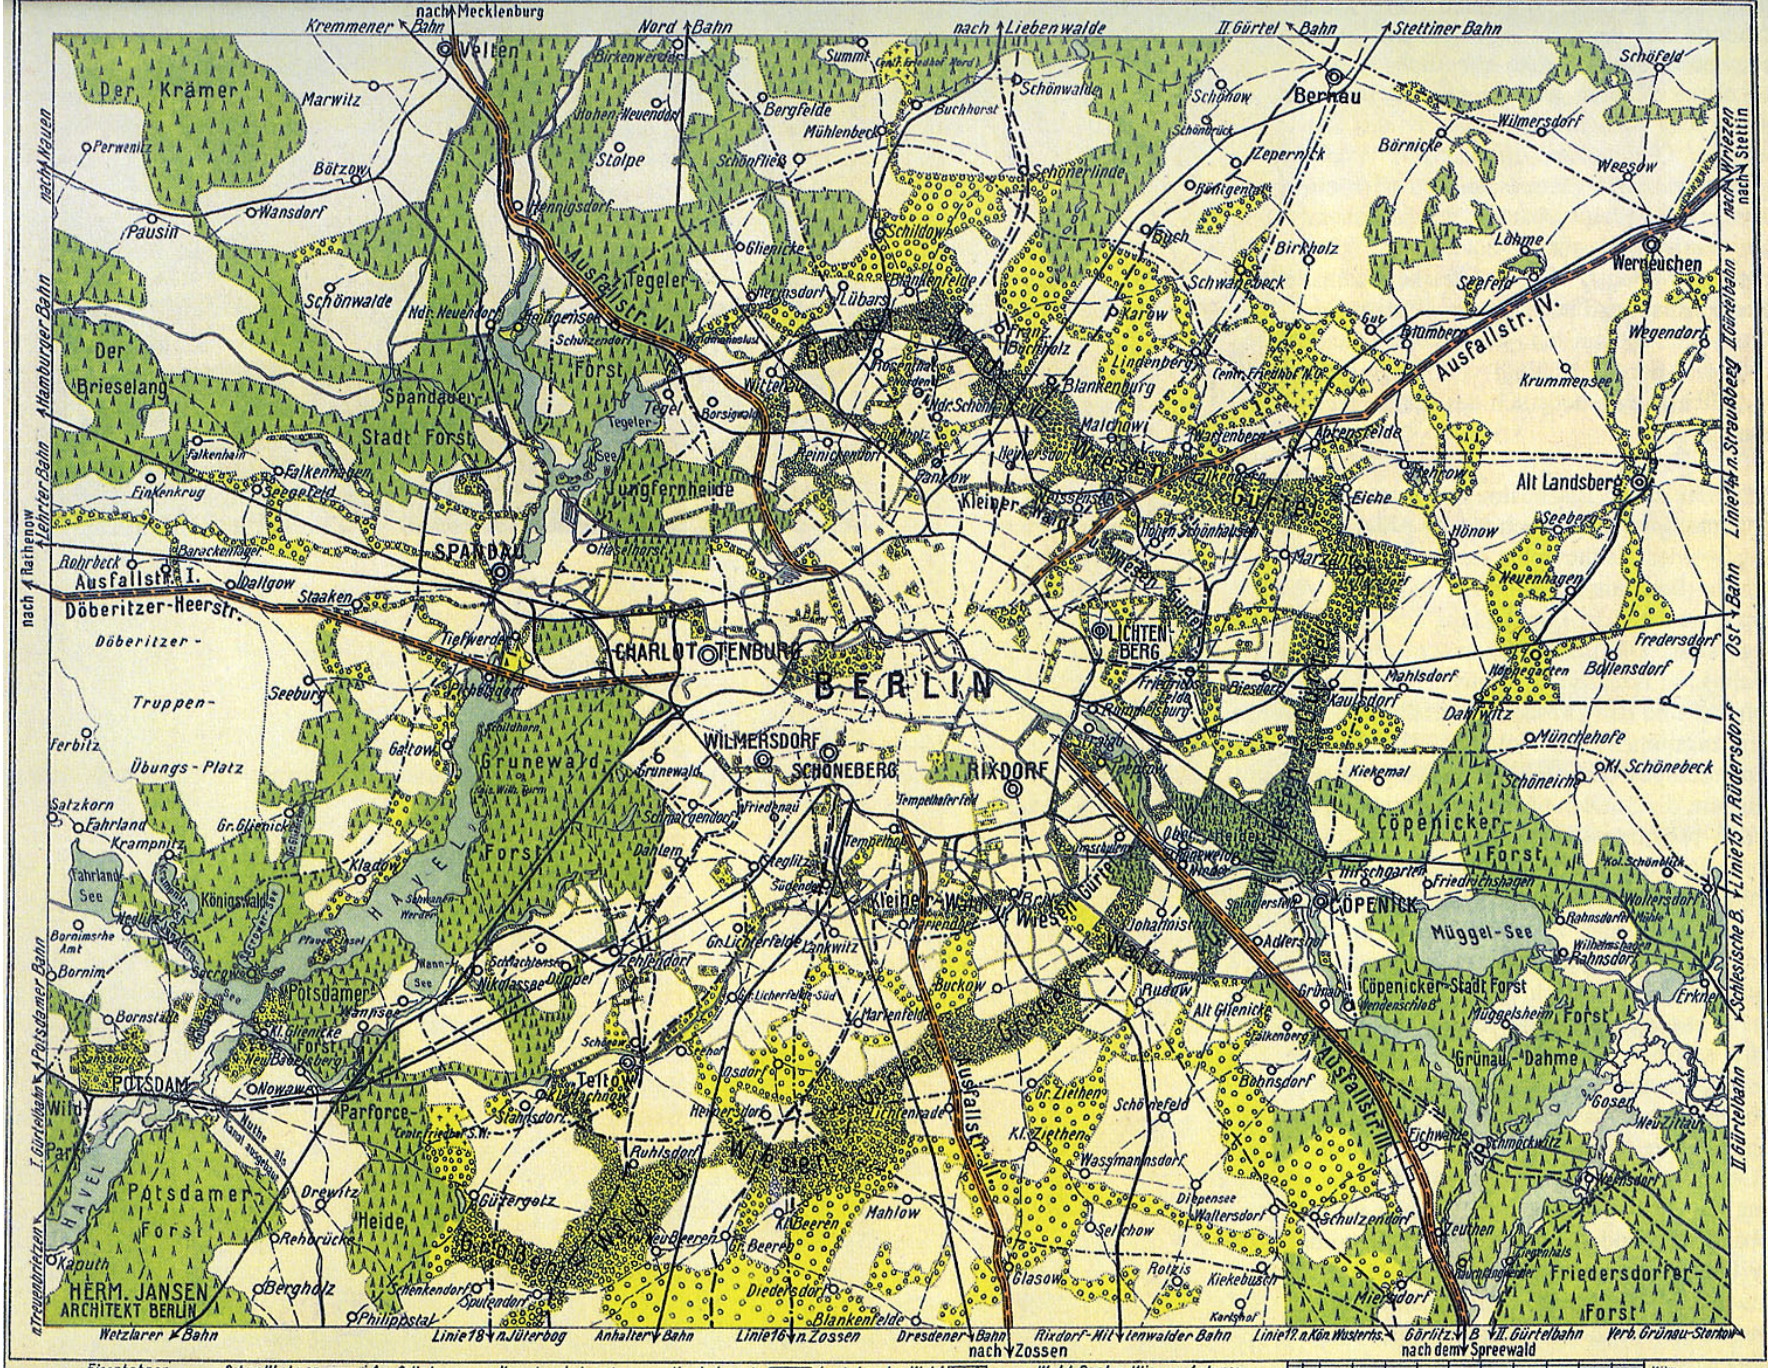

JUGENDPARK GROSSBIEREN

AUF DER HALBINSEL PICHELWÄRDER

Leberecht Migge,
Martin Wagner:
Jugendpark 1913

Martin Wagner (1885-1957)
Städtische Freiflächenpolitik 1919

09 Generalfreiflächenplan (Koeppen-Plan) 1929
(Archiv Senatsverwaltung für Stadtentwicklung).
Entworfen wird ein „Freiflächenschema Stadtge-
meinde Berlin u. umgebend. Zone“, das die Frei-
flächen im Zusammenhang weit über das Stadtge-
biet hinaus darstellt. Differenziert wird nach all-
gemeinen Freiflächen, Rieselfeldern und landwirt-
schaftlichem Gebiet. Die besiedelten Gebiete Ber-
lins sind weiß belassen. Eine Verknüpfung kleiner
und großer Freiflächen unter Beibehaltung des
grünen Ring- und Radialsystems wird angestrebt.
Grünzüge sollen die Wälder untereinander und mit
den großen Parks verbinden.