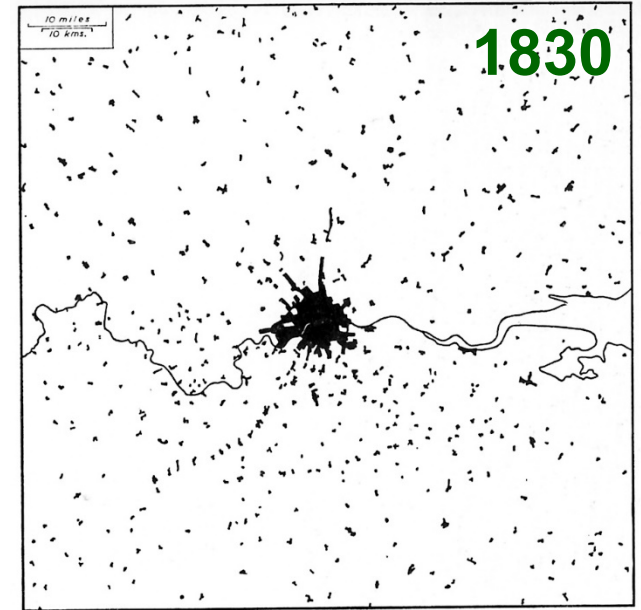

Nykyajan maisema-arkkitehtuuri

Figs 1387–8 The London urban area, in 1830 and in 1960.

George Grosz:
Die Grosstadt
1916-17

71

72

LAFAYETTE MAISON

LAFAYETTE MAISON

LAFAYETTE MAISON