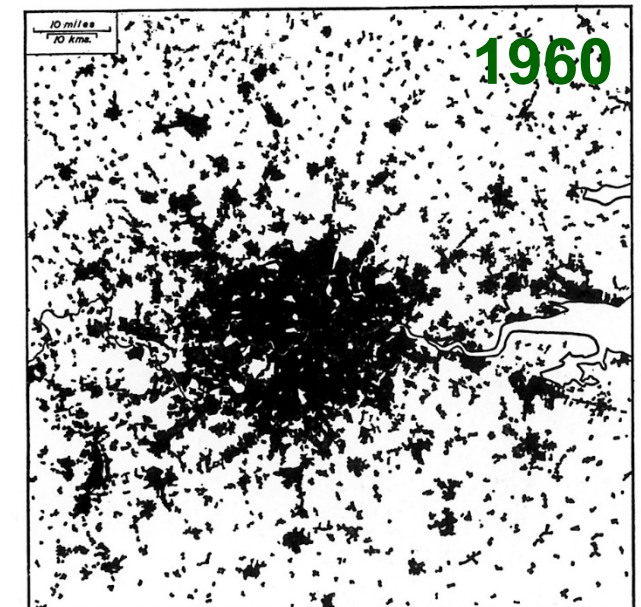

Nykyajan maisema-arkkitehtuuri

Figs 1387–8 The London urban area, in 1830 and in 1960.

George Grosz:
Die Grosstadt
1916-17

71

72

LAFAYETTE MAISON

LAFAYETTE MAISON

LAFAYETTE MAISON