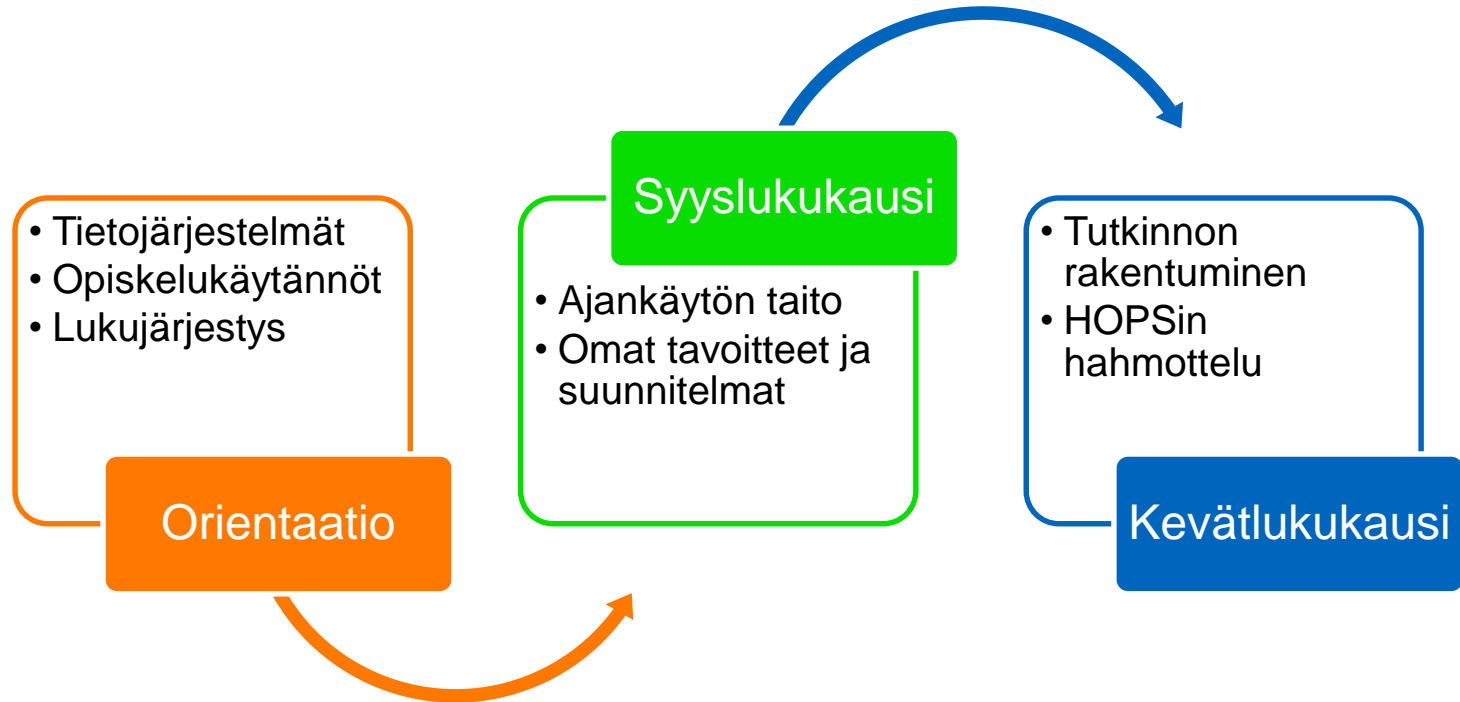

A?

Aalto-yliopisto
Sähkötekniikan
korkeakoulu

Johdatus opiskeluun

Noponen & Ylitalo 6.9.2019

Päivän ohjelma

- **Opintojen suunnittelu ja seuranta**
 - **Saavutettava Aalto**
 - **Ergonomia opiskellessa**
 - **AYY**
-
- **Kertaus & next steps**
 - **<https://tinyurl.com/y6j56amy>**

Mikä jäi epäselväksi? Muddiest point?

Presemo.aalto.fi/fuksit2019

<https://tinyurl.com/y6j56amy>

Opintojen suunnittelu

Aalto-yliopisto
Sähkötekniikan
korkeakoulu

Opintojen suunnittelu 1 vuonna

Saavutettava Aalto

Lisätietoja Intossa

Opiskelijana Aallossa > Tukea opiskeluun

Yhdenvertainen ja saavutettava opiskelupaikka

- Erityisjärjestelyt tarvitseville

Tilanteen kartoitus ja tukitoimet

- Oppimisvaikeudet ja elämäntilanteeseen liittyvä tuki
 - *Opintopsykologi*
- Fyysiset sairaudet ja vammat, mielenterveysongelmat
 - *YTHS ja/tai opiskelijapalvelut*
- Muut tilanteet, Urhea
 - *Opiskelijapalvelut*