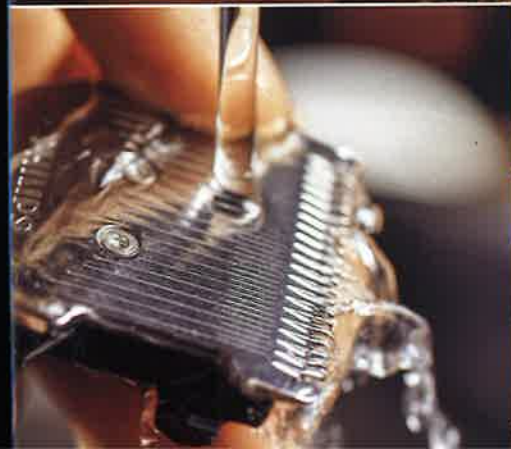

PHILIPS

Easy even
haircut

Series 3000

Hair clipper

Trim-n-Flow
technology

Designed to prevent cut
hairs from getting stuck
within the comb

HC3520

75

13

2yr

PHILIPS

Series 3000

Trim-n-Flow technology

Designed to prevent cut hairs from getting stuck within the comb

- DE** Trim-n-Flow Technologie Vermeidet Verstopfen des Kamms durch abgeschnittene Haare
- FR** Technologie Trim-n-Flow Empêche les cheveux coupés de se coincer dans le sabot
- NL** Trim-n-Flow-technologie Ontworpen om te voorkomen dat afgesneden haren in de kam komen vast te zitten
- IT** Tecnologia Trim-n-Flow Progettato per evitare che i capelli tagliati ostruiscano il pettine
- ES** Tecnología Trim-n-Flow Diseñado para evitar que el pelo cortado se quede atascado en el peine-gua
- PT** Tecnologia Trim-n-Flow Desenvolvida para evitar que os cabelos cortados fiquem presos no pente