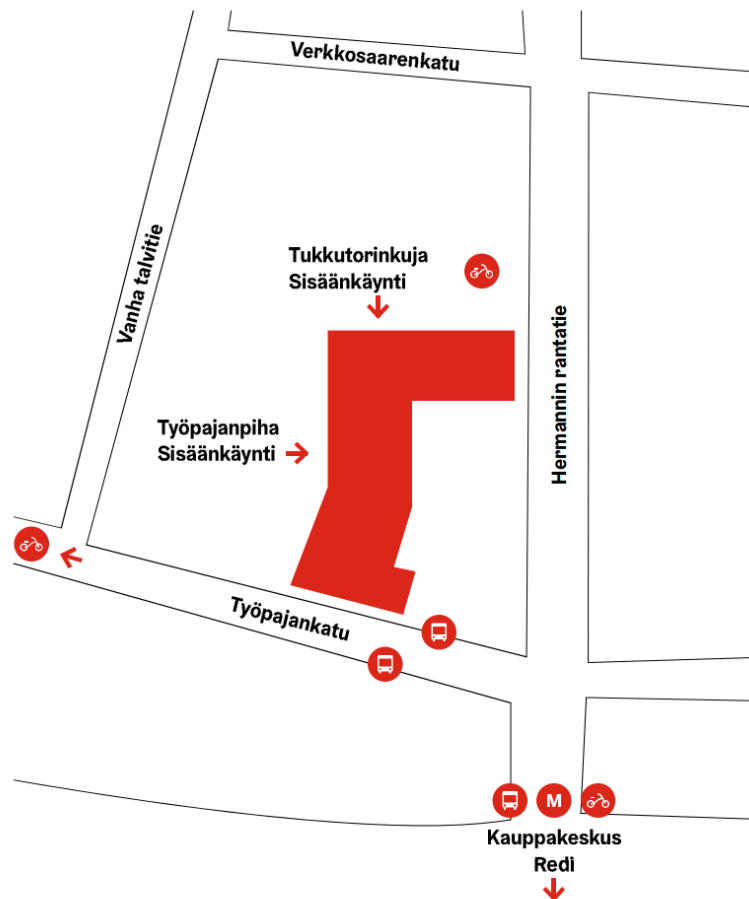

Helsinki

Näin saavut Työpajankatu 8:n toimitaloon

Pääsisäänkäynnit: Työpajanpiha 1 ja Tukkutorinkuja 3

Julkisilla

Metro: Kalasataman asema.

Bussi: linjat 55, 56, 59, 500, 510 ja 738.

Raitiovaunu: linjat 1, 6, 7, 8 (Lautatarhankatu).

Polkupyörällä

Kaupunkipyöräasemat:

Tukkutorinkuja, Teurastamo, Kalasatama (M).

Talon ympäristössä paljon polkupyöräpaikkoja.

Autolla

Saattoliikenne:

Työpajankatu 8.

Pysäköinti kadun varressa tai Redi-parkissa.