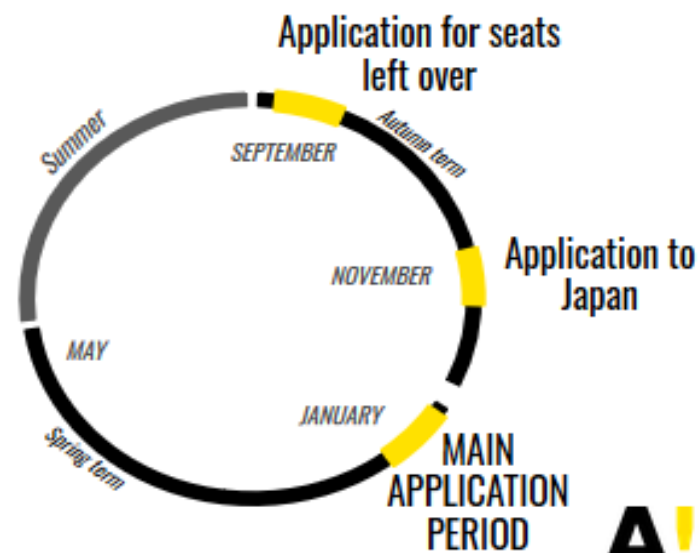

# Hakukriteerit

★ Tutkinnossa oltava tilaa 30 opintopisteelle vaihto-opintoja jos sijoittuvat kokonaisuudessa kandiopintoihin.

★ Teethän mahdolliset hyväksiluvut vasta vaihdon jälkeen

★ Kielitaitovaatimukset: varmista, että sinulla on vaadittava kielitaito hakuvaiheessa, vaatimukset löytää Destination databasesta

# Apurahat

- ★ Ainakin 1500€ per lukukausi ja 2500€ per lukuvuosi
- ★ Apuraha ei vaikuta opintotukeen
- ★ Aalto University Accessibility grant -apuraha
- ★ Opiskelijoilla, joilla on alaikäisiä lapsia voivat saada perheellisen apurahan. Apuraha maksetaan vaikka lapset jäisivät vaihdon ajaksi Suomeen.

# Student Exchange

# TIMELINE