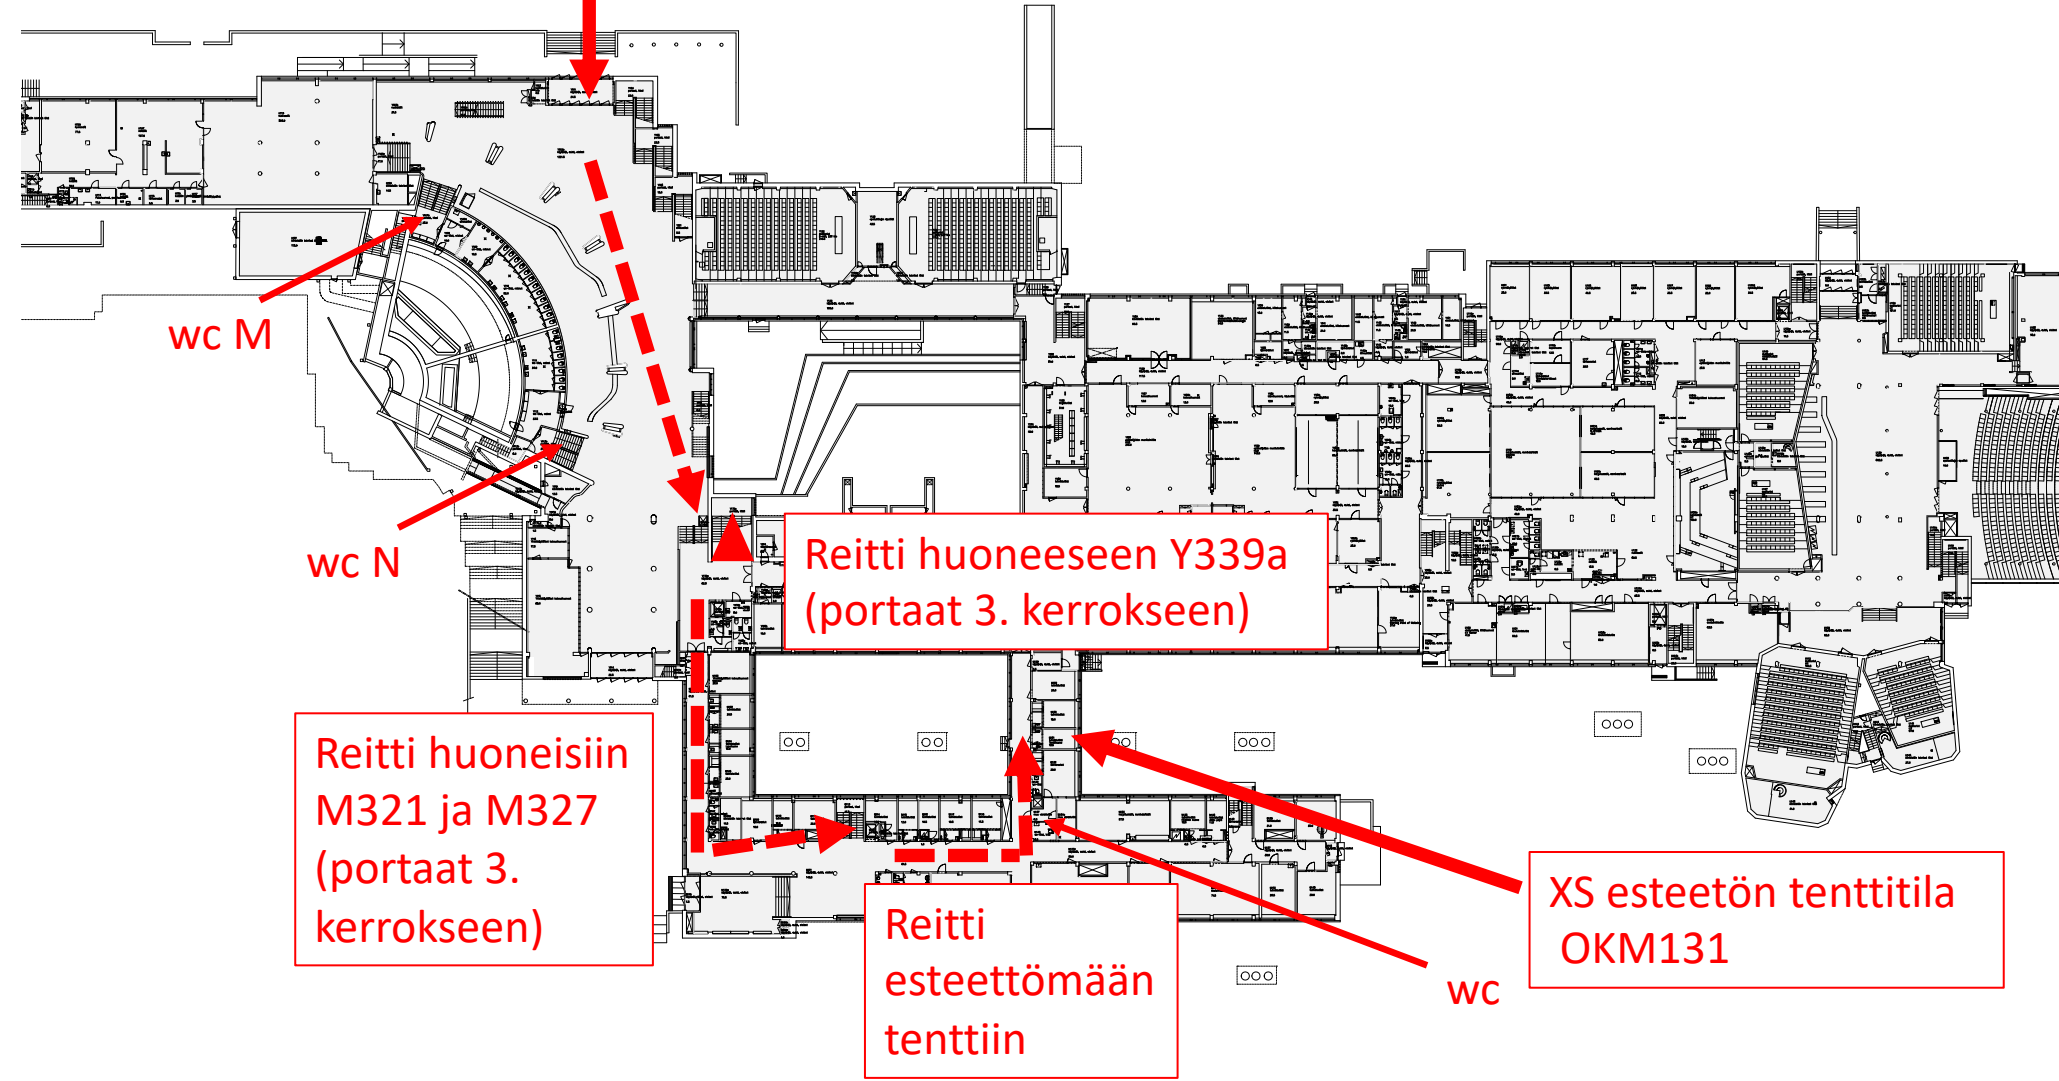

Metroasema +
Väre-talo

Sisäänkäynti,
Otakaari 1F-ovi

Otaniemi
Otnäs

Metroasema +
Väre-talo

Sisäänkäynti, Otakaari 1F-ovi

wc M

wc N

Reitti huoneeseen Y339a
(portaat 3. kerrokseen)

Reitti huoneisiin
M321 ja M327
(portaat 3.
kerrokseen)

Reitti
esteettömään
tenttiin

XS esteetön tenttitila
OKM131

wc

Siirtyminen
M-siipeen
1. tai 2.
kerroksen
kautta