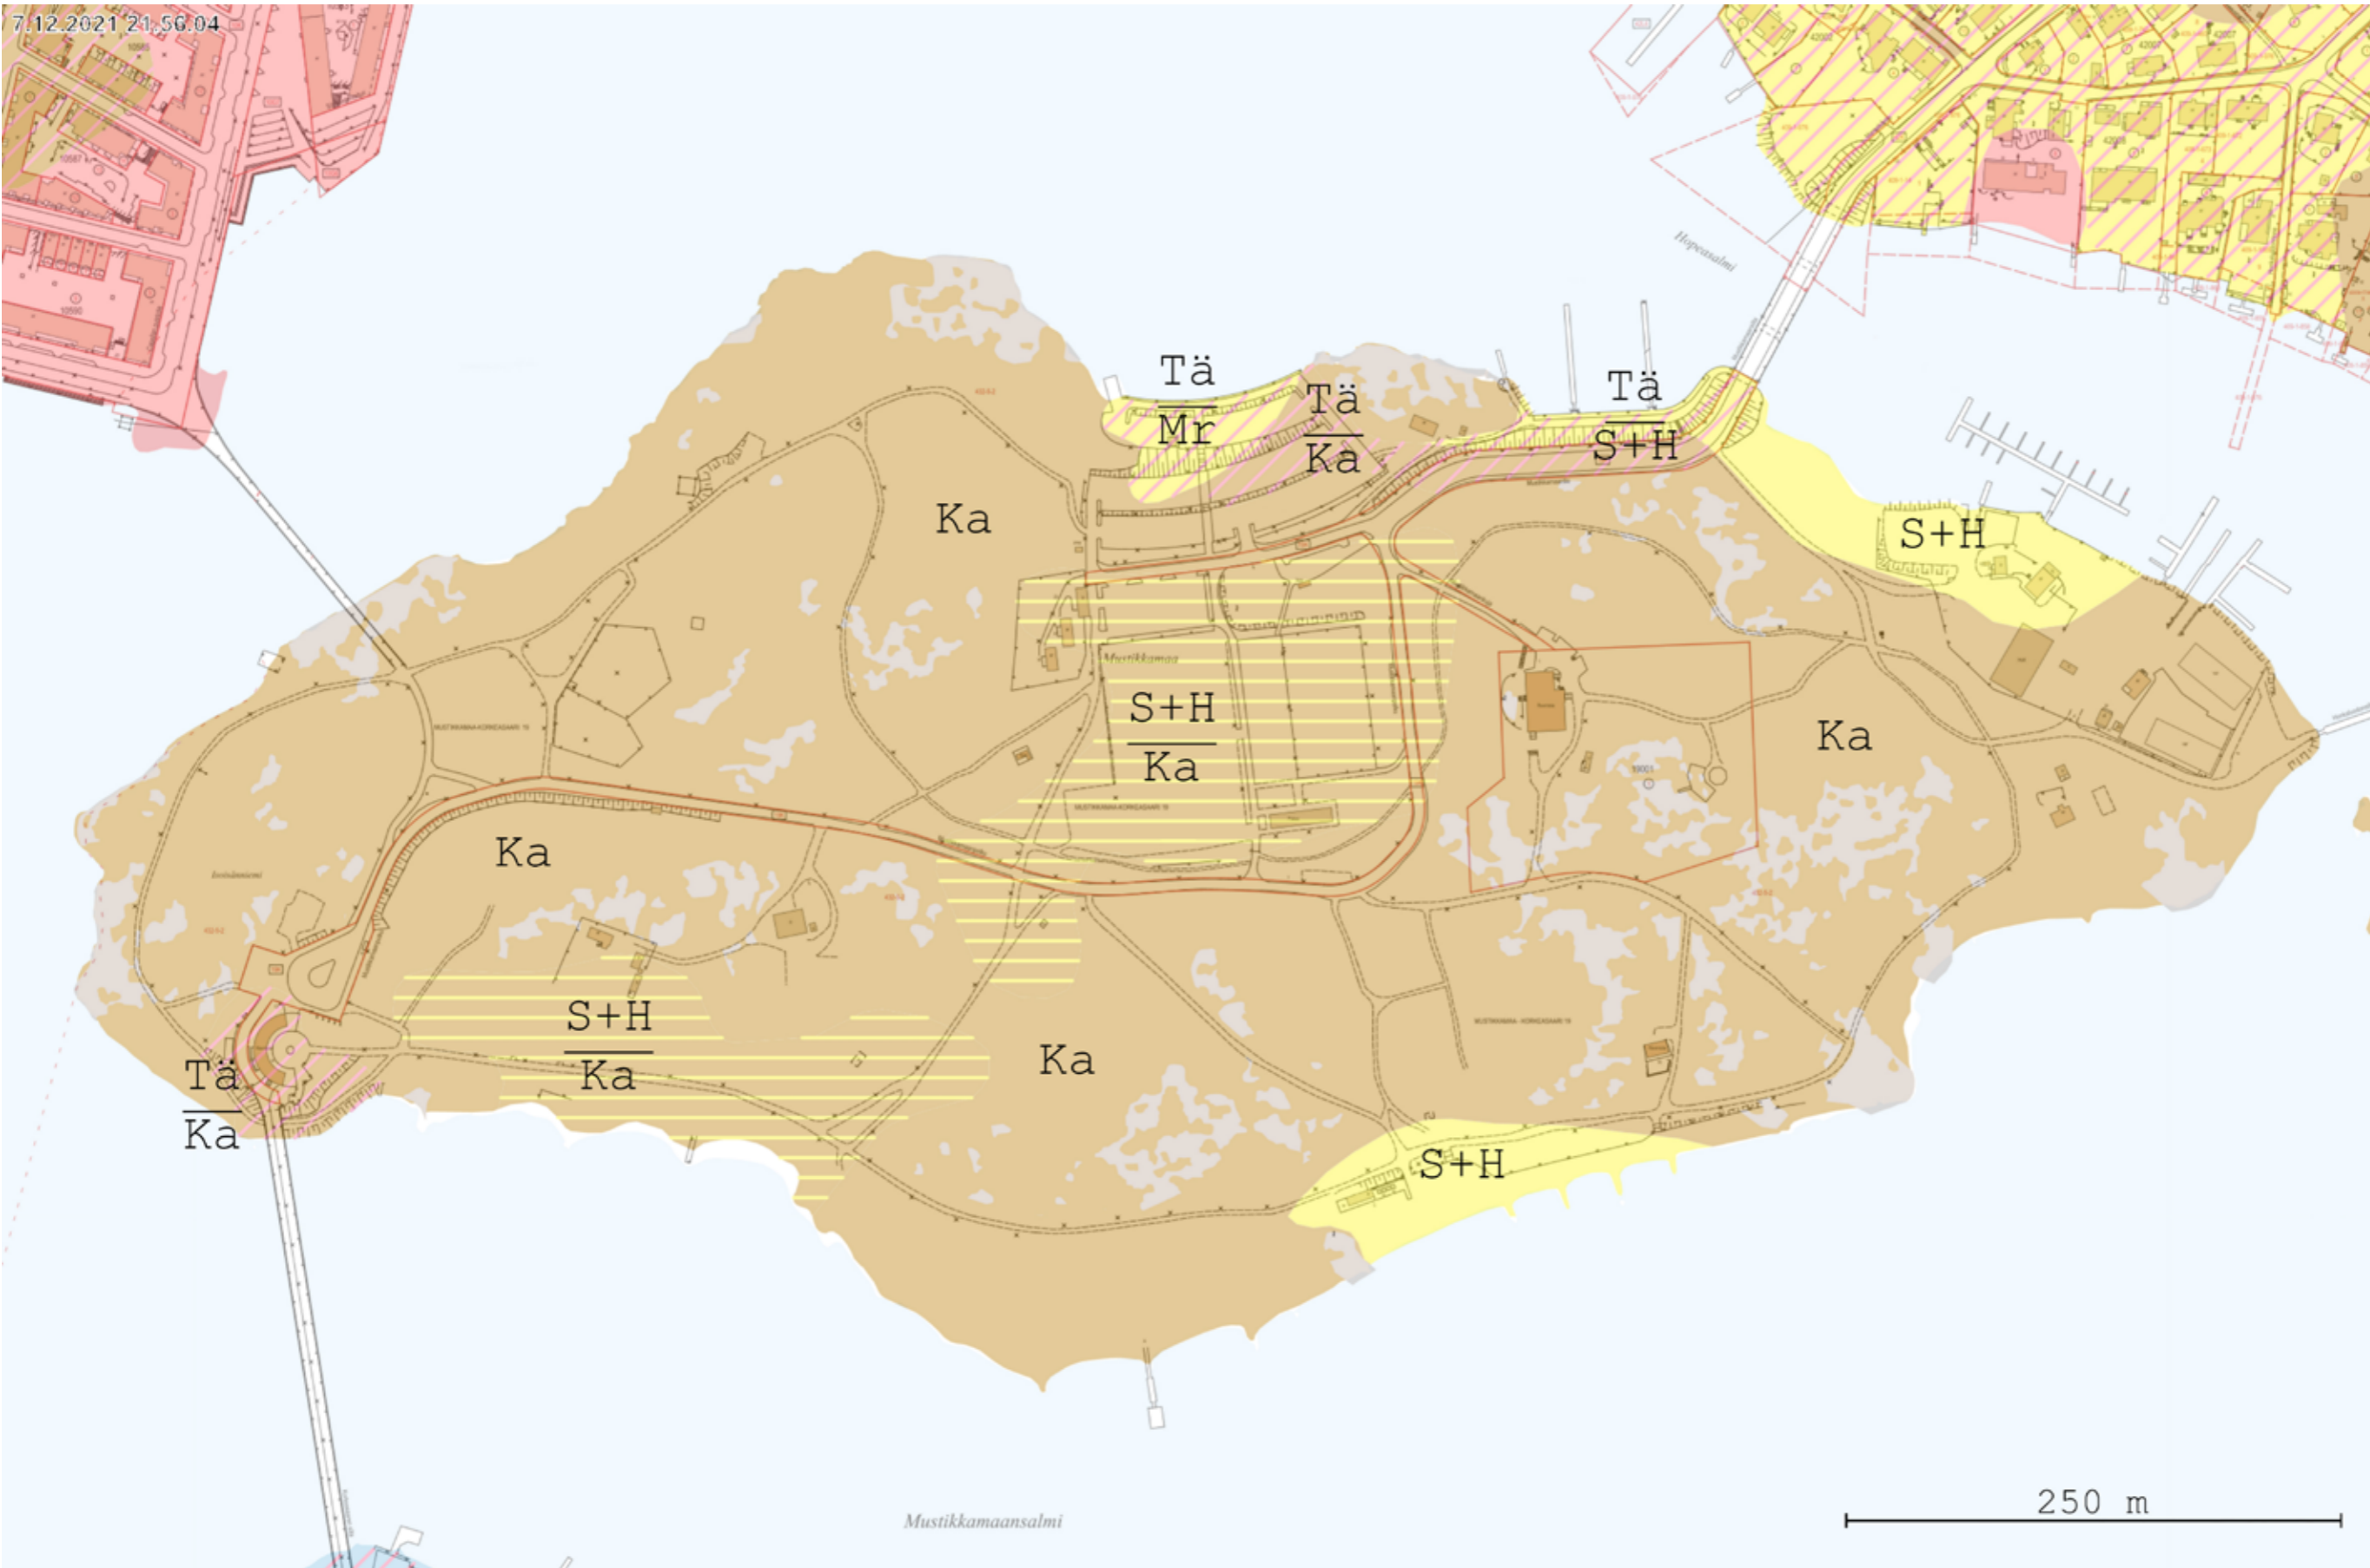

Alueen kasvillisuus

Kuuset

Lehtipuut

Männyt

Heinikko

250 m 1:3 000

Maaperäkartta

7.12.2021 21:56:04

- Tä** Täytemaata siltin + hiekan päällä
- S+H** Siltti + hiekka
- Tä** Täytemaata moreenin päällä
- Mr** Moreeni
- Tä** Täytemaata kallion päällä
- Ka** Kallio
- S+H** Siltti + hiekka
- S+H** Silttiä + hiekkaa kallion päällä
- Ka** Kallio

250 m

1:3000

Näkymät ja tiet

Merellinen / saaristomainen
kokemus ja näkymät

Metsäinen kokemus ja näkymät

Merkittäviä näkymälinjoja

250 m

1:3000