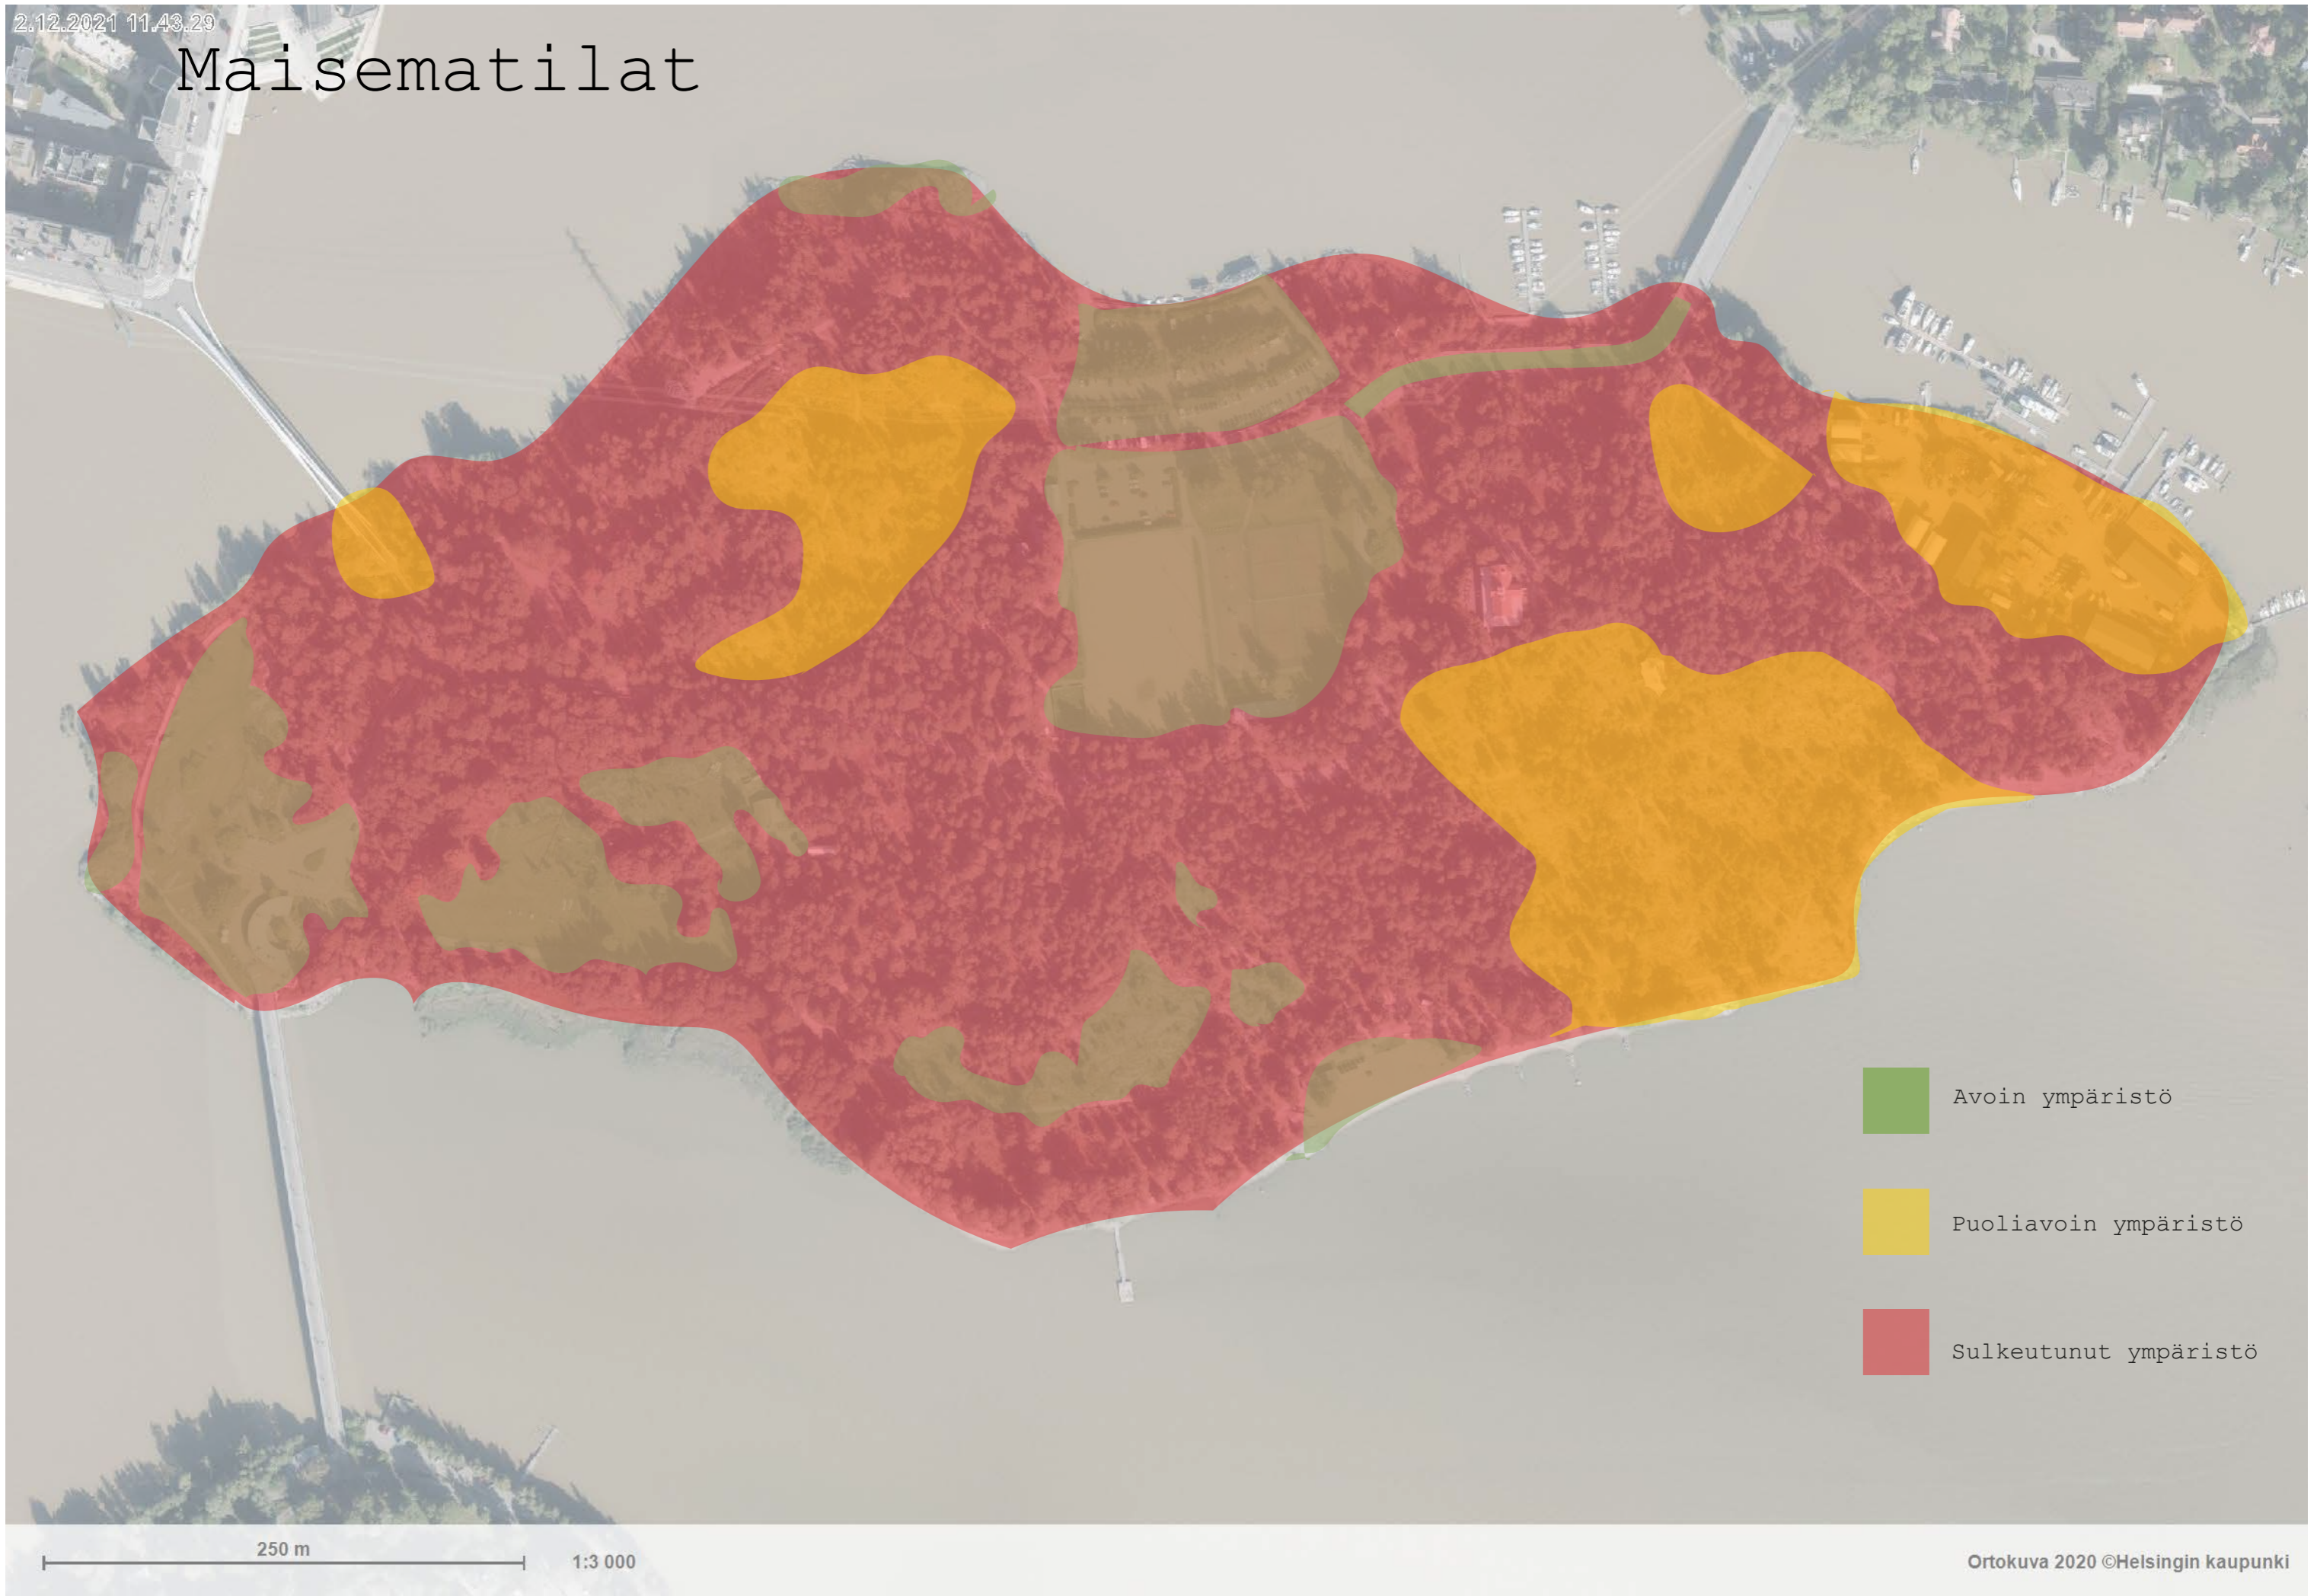

250 m

1:3000

Näkymät ja tiet

Merellinen / saaristomainen
kokemus ja näkymät

Metsäinen kokemus ja näkymät

Merkittäviä näkymälinjoja

250 m

1:3000

2.12.2021 11.43.29

Maisematilat

- Avoin ympäristö
- Puoliavoin ympäristö
- Sulkeutunut ympäristö

250 m

1:3 000

Ortokuva 2020 ©Helsingin kaupunki

Maamerkit

Ortokuva 2020 ©Helsingin kaupunki