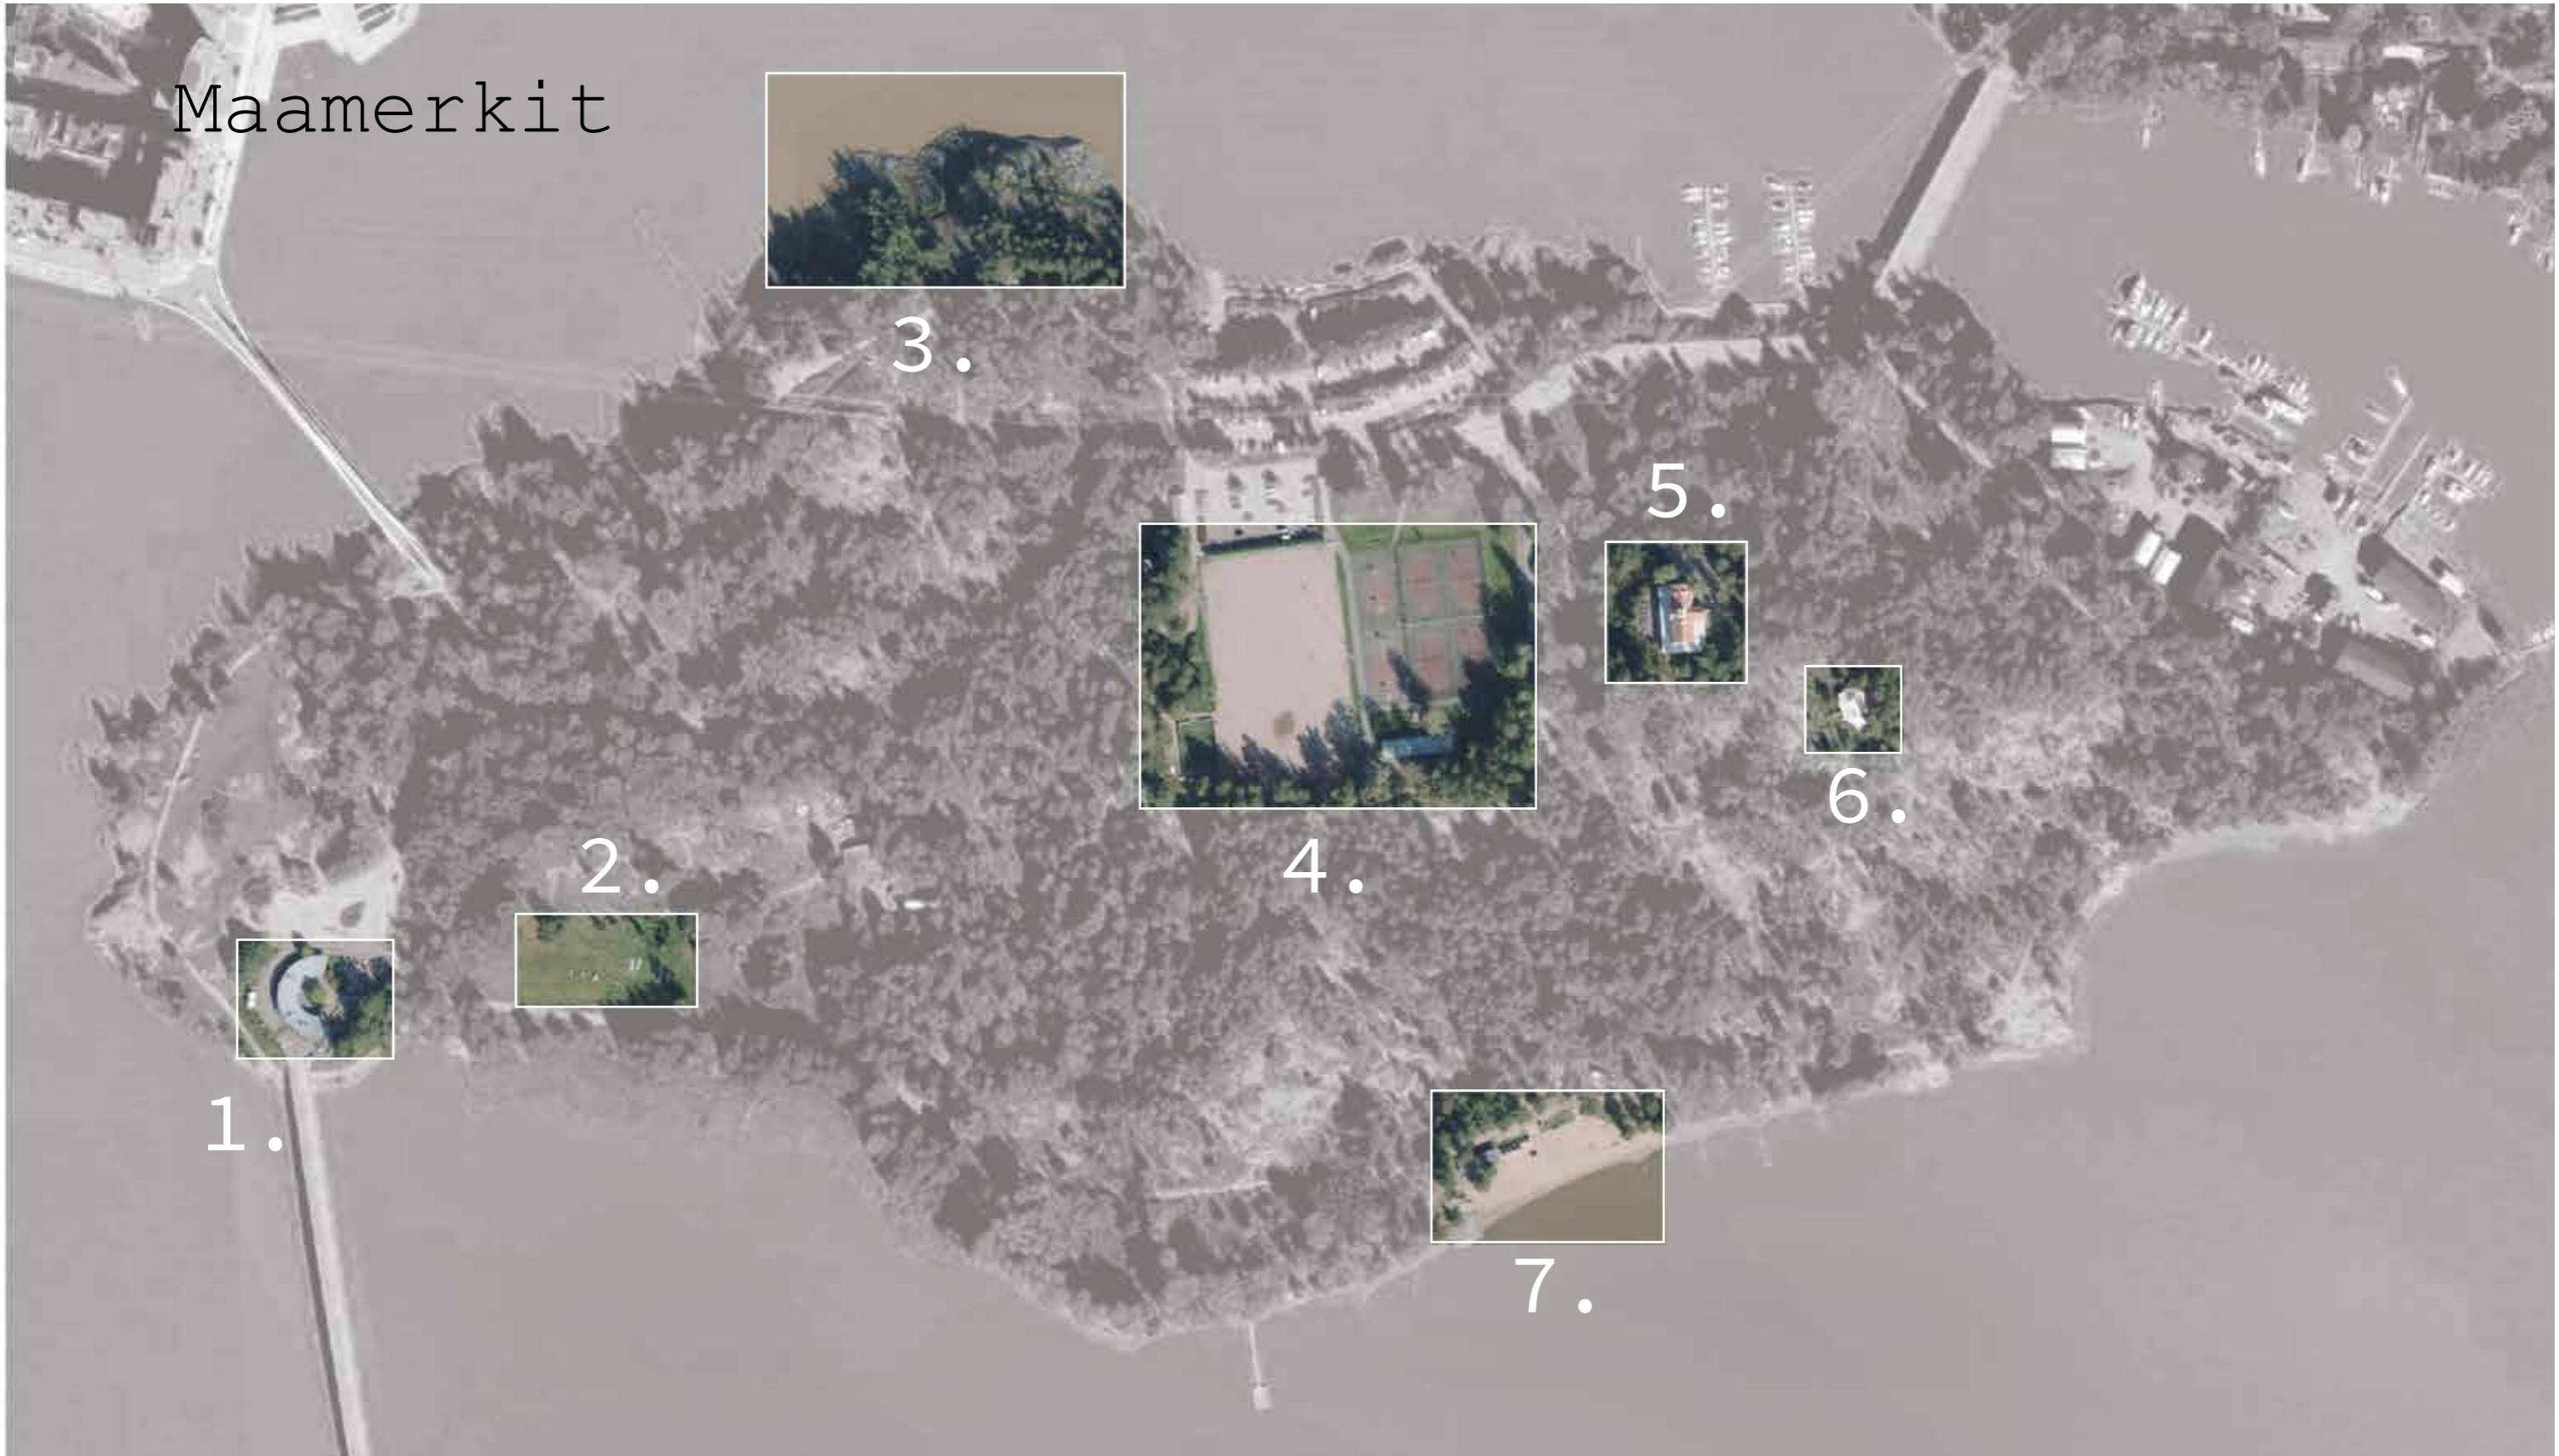

2.12.2021 11.43.29

Maisematilat

- Avoin ympäristö
- Puoliavoin ympäristö
- Sulkeutunut ympäristö

250 m

1:3 000

Ortokuva 2020 ©Helsingin kaupunki

Maamerkit

Ortokuva 2020 ©Helsingin kaupunki

Kylmärinne

Pienilmasto

Lämminrinne

250 m 1:3 000