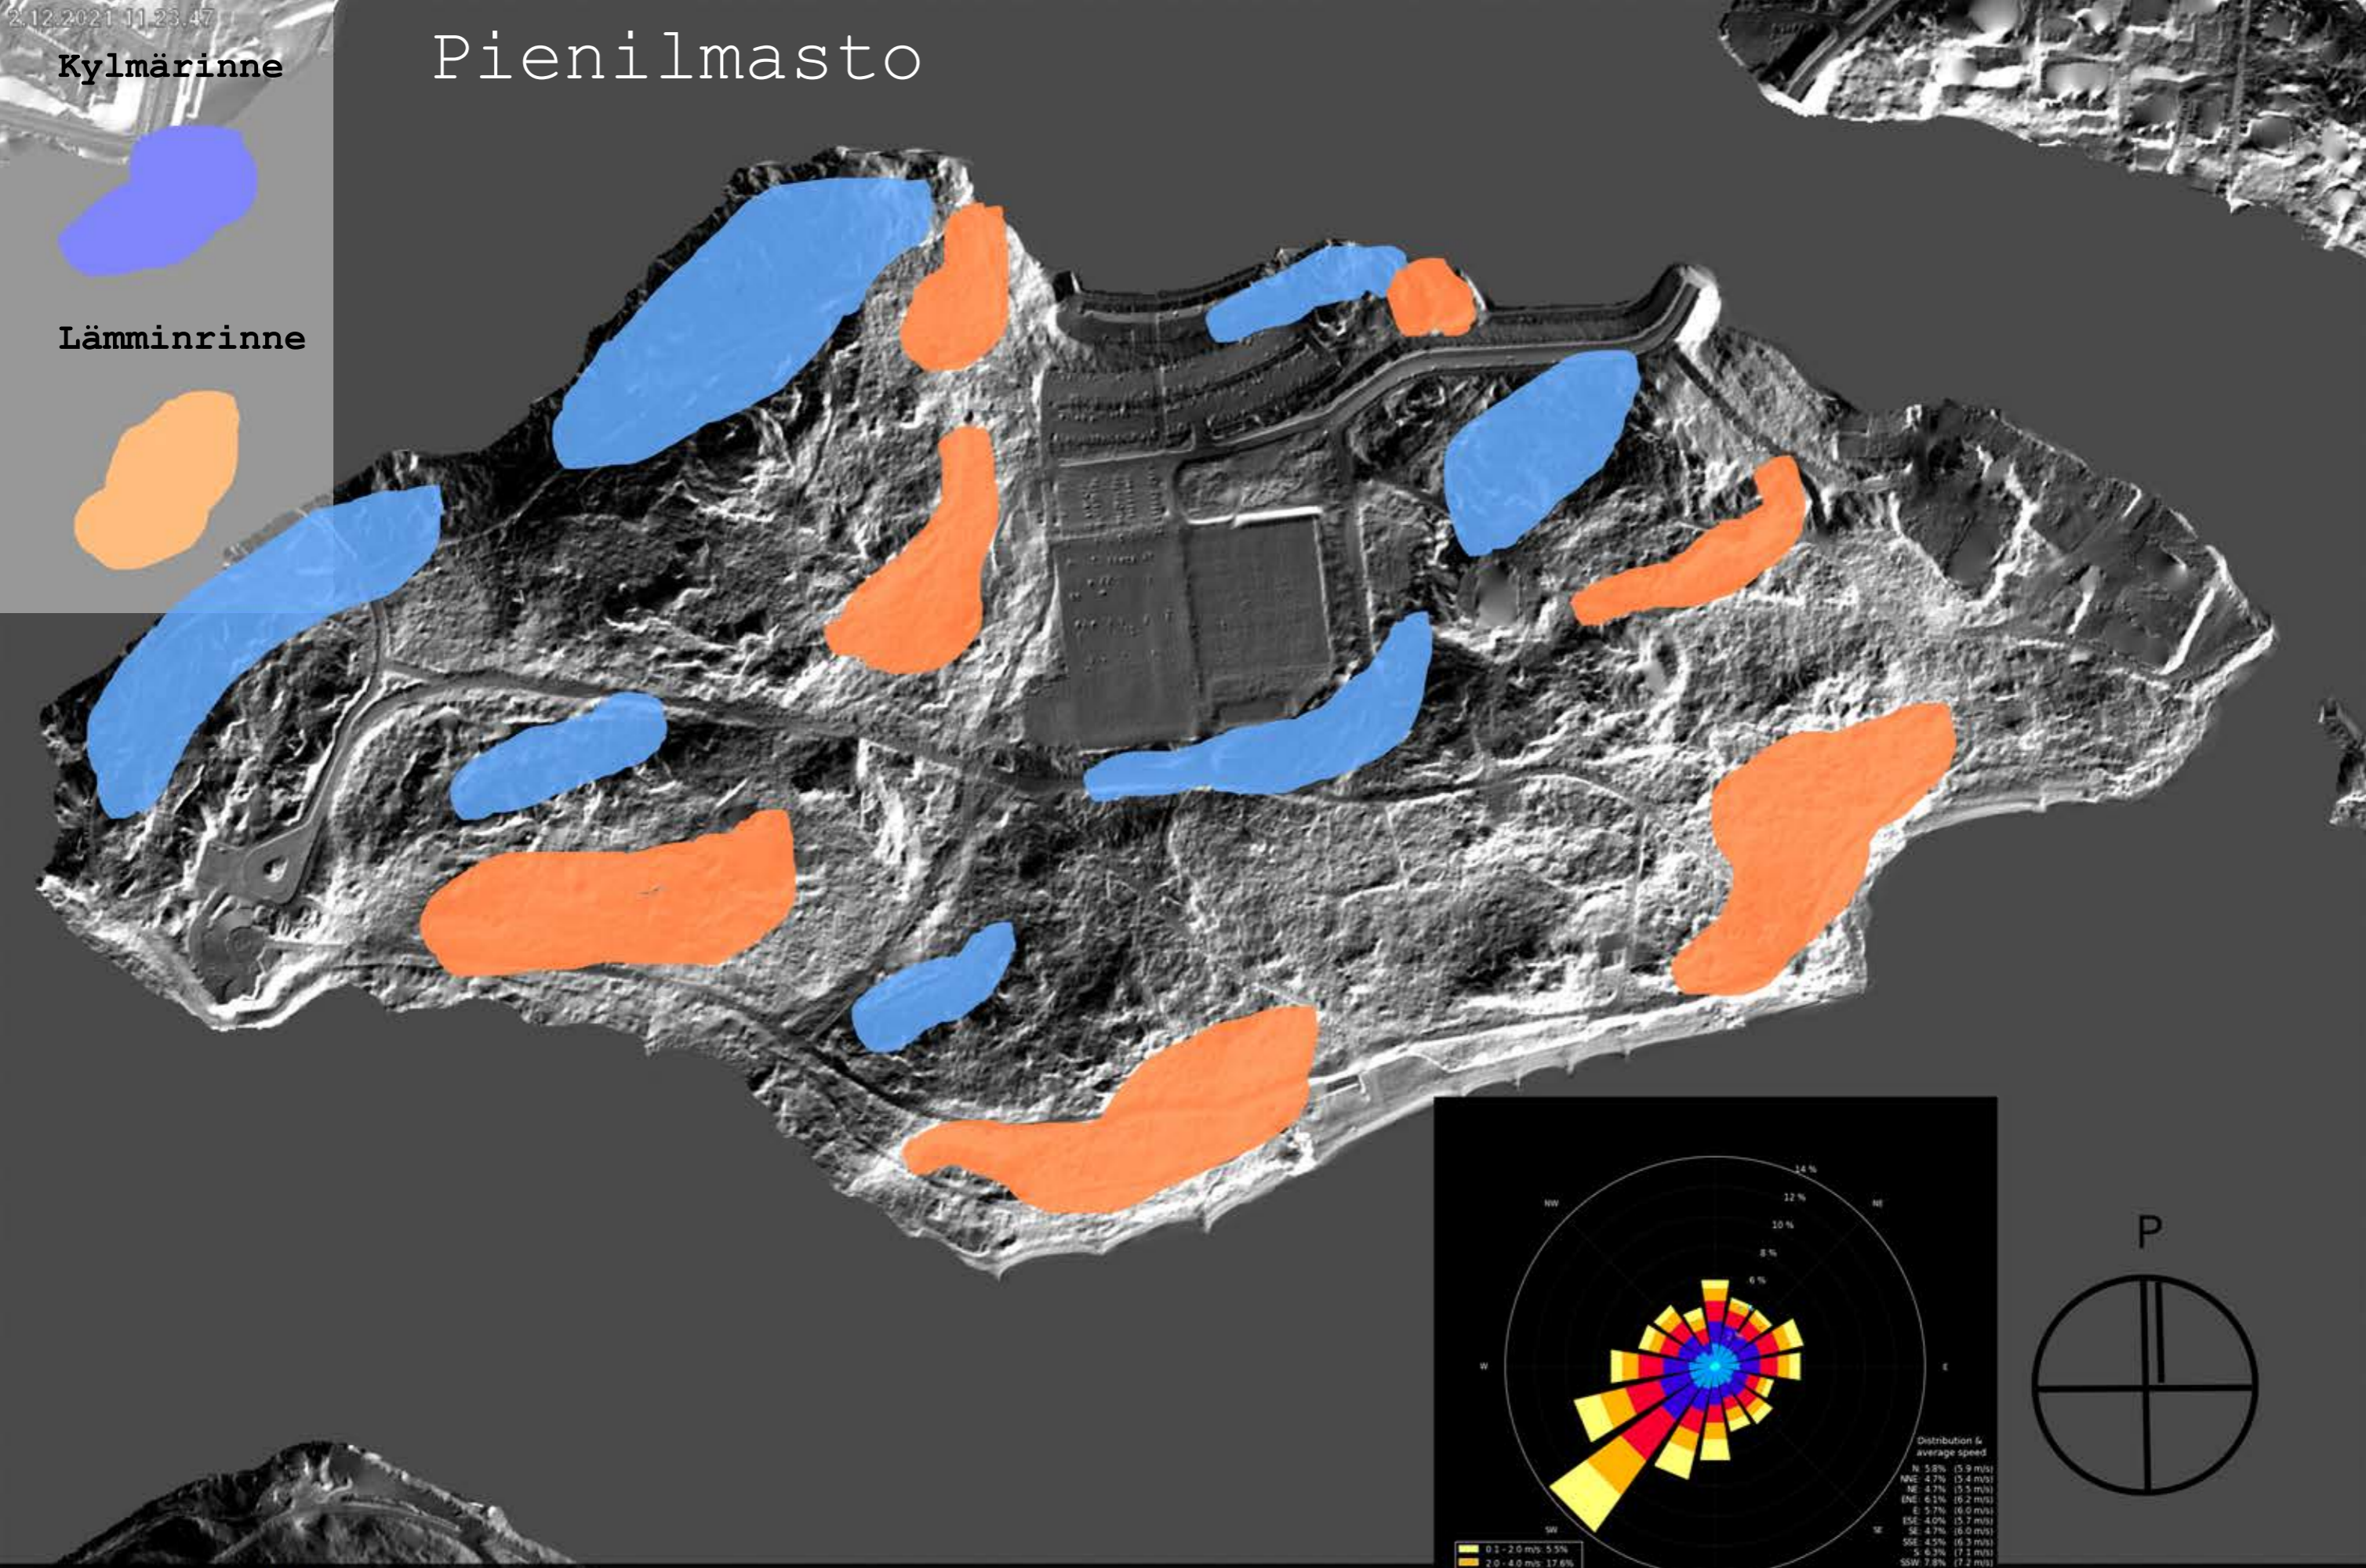

250 m

1:3000

Näkymät ja tiet

Merellinen / saaristomainen
kokemus ja näkymät

Metsäinen kokemus ja näkymät

Merkittäviä näkymälinjoja

250 m

1:3000

Kylmärinne

Pienilmasto

Lämminrinne

250 m 1:3 000