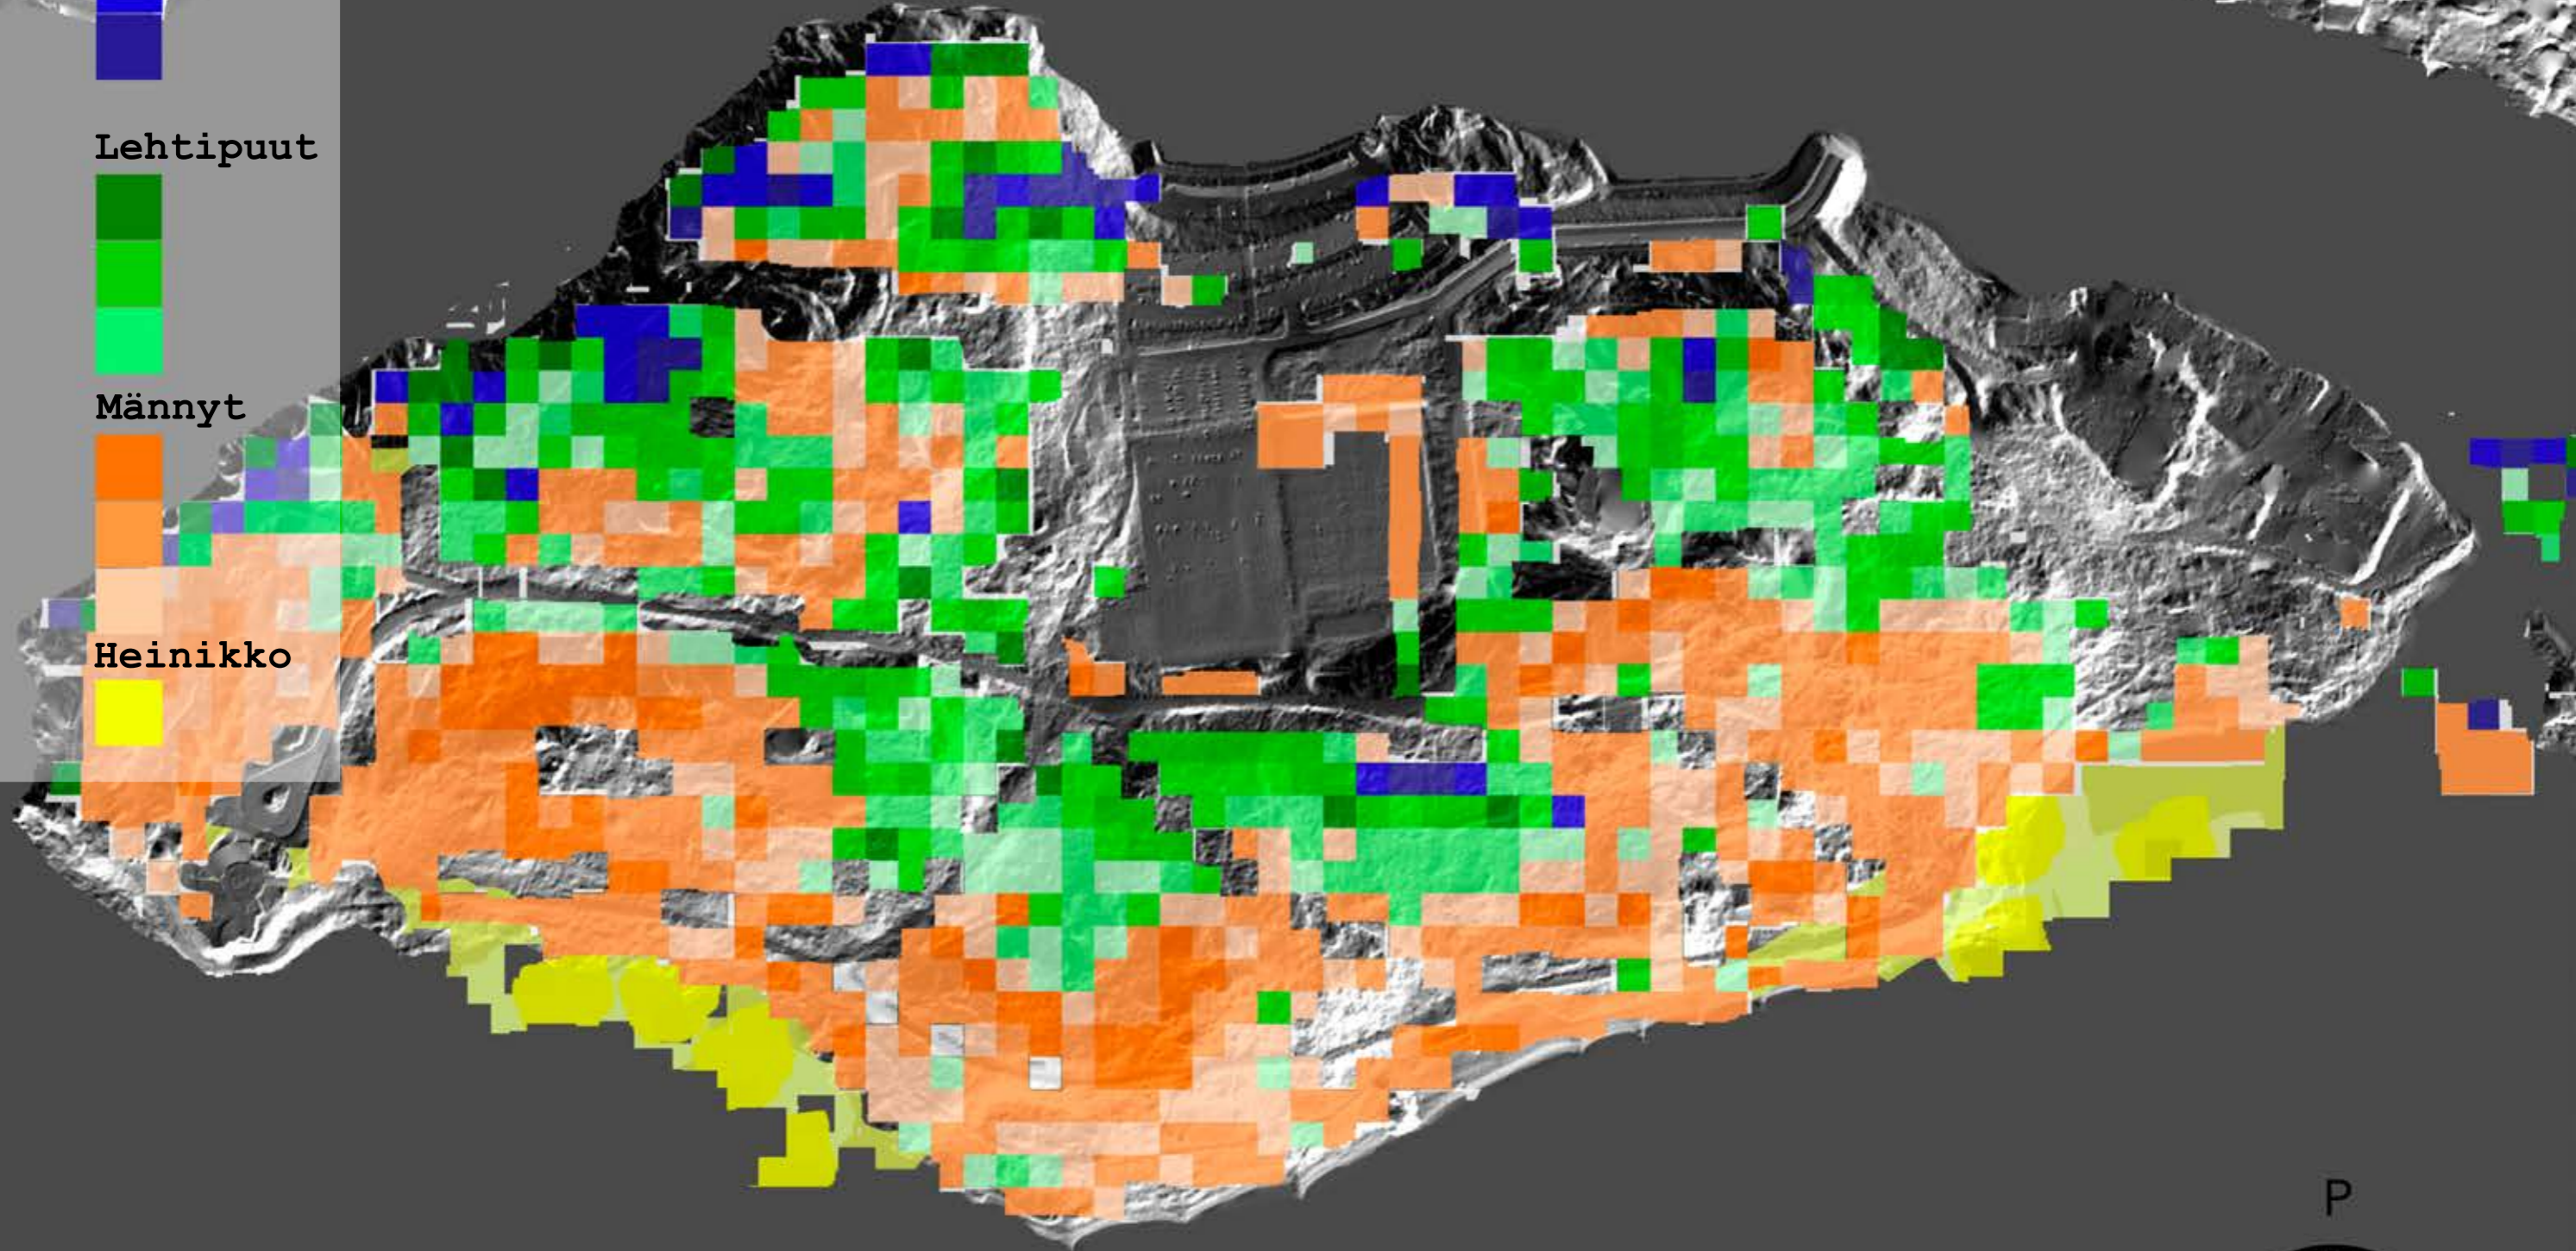

Alueen kasvillisuus

Kuuset

Lehtipuut

Männyt

Heinikko

250 m 1:3 000

Maaperäkartta

7.12.2021 21:56:04

- Tä** Täytemaata siltin + hiekan päällä
- S+H** Siltti + hiekka
- Tä** Täytemaata moreenin päällä
- Mr** Moreeni
- Tä** Täytemaata kallion päällä
- Ka** Kallio
- S+H** Siltti + hiekka
- S+H** Silttiä + hiekkaa kallion päällä
- Ka** Kallio

250 m

1:3000

Näkymät ja tiet

Merellinen / saaristomainen
kokemus ja näkymät

Metsäinen kokemus ja näkymät

Merkittäviä näkymälinjoja

250 m

1:3000