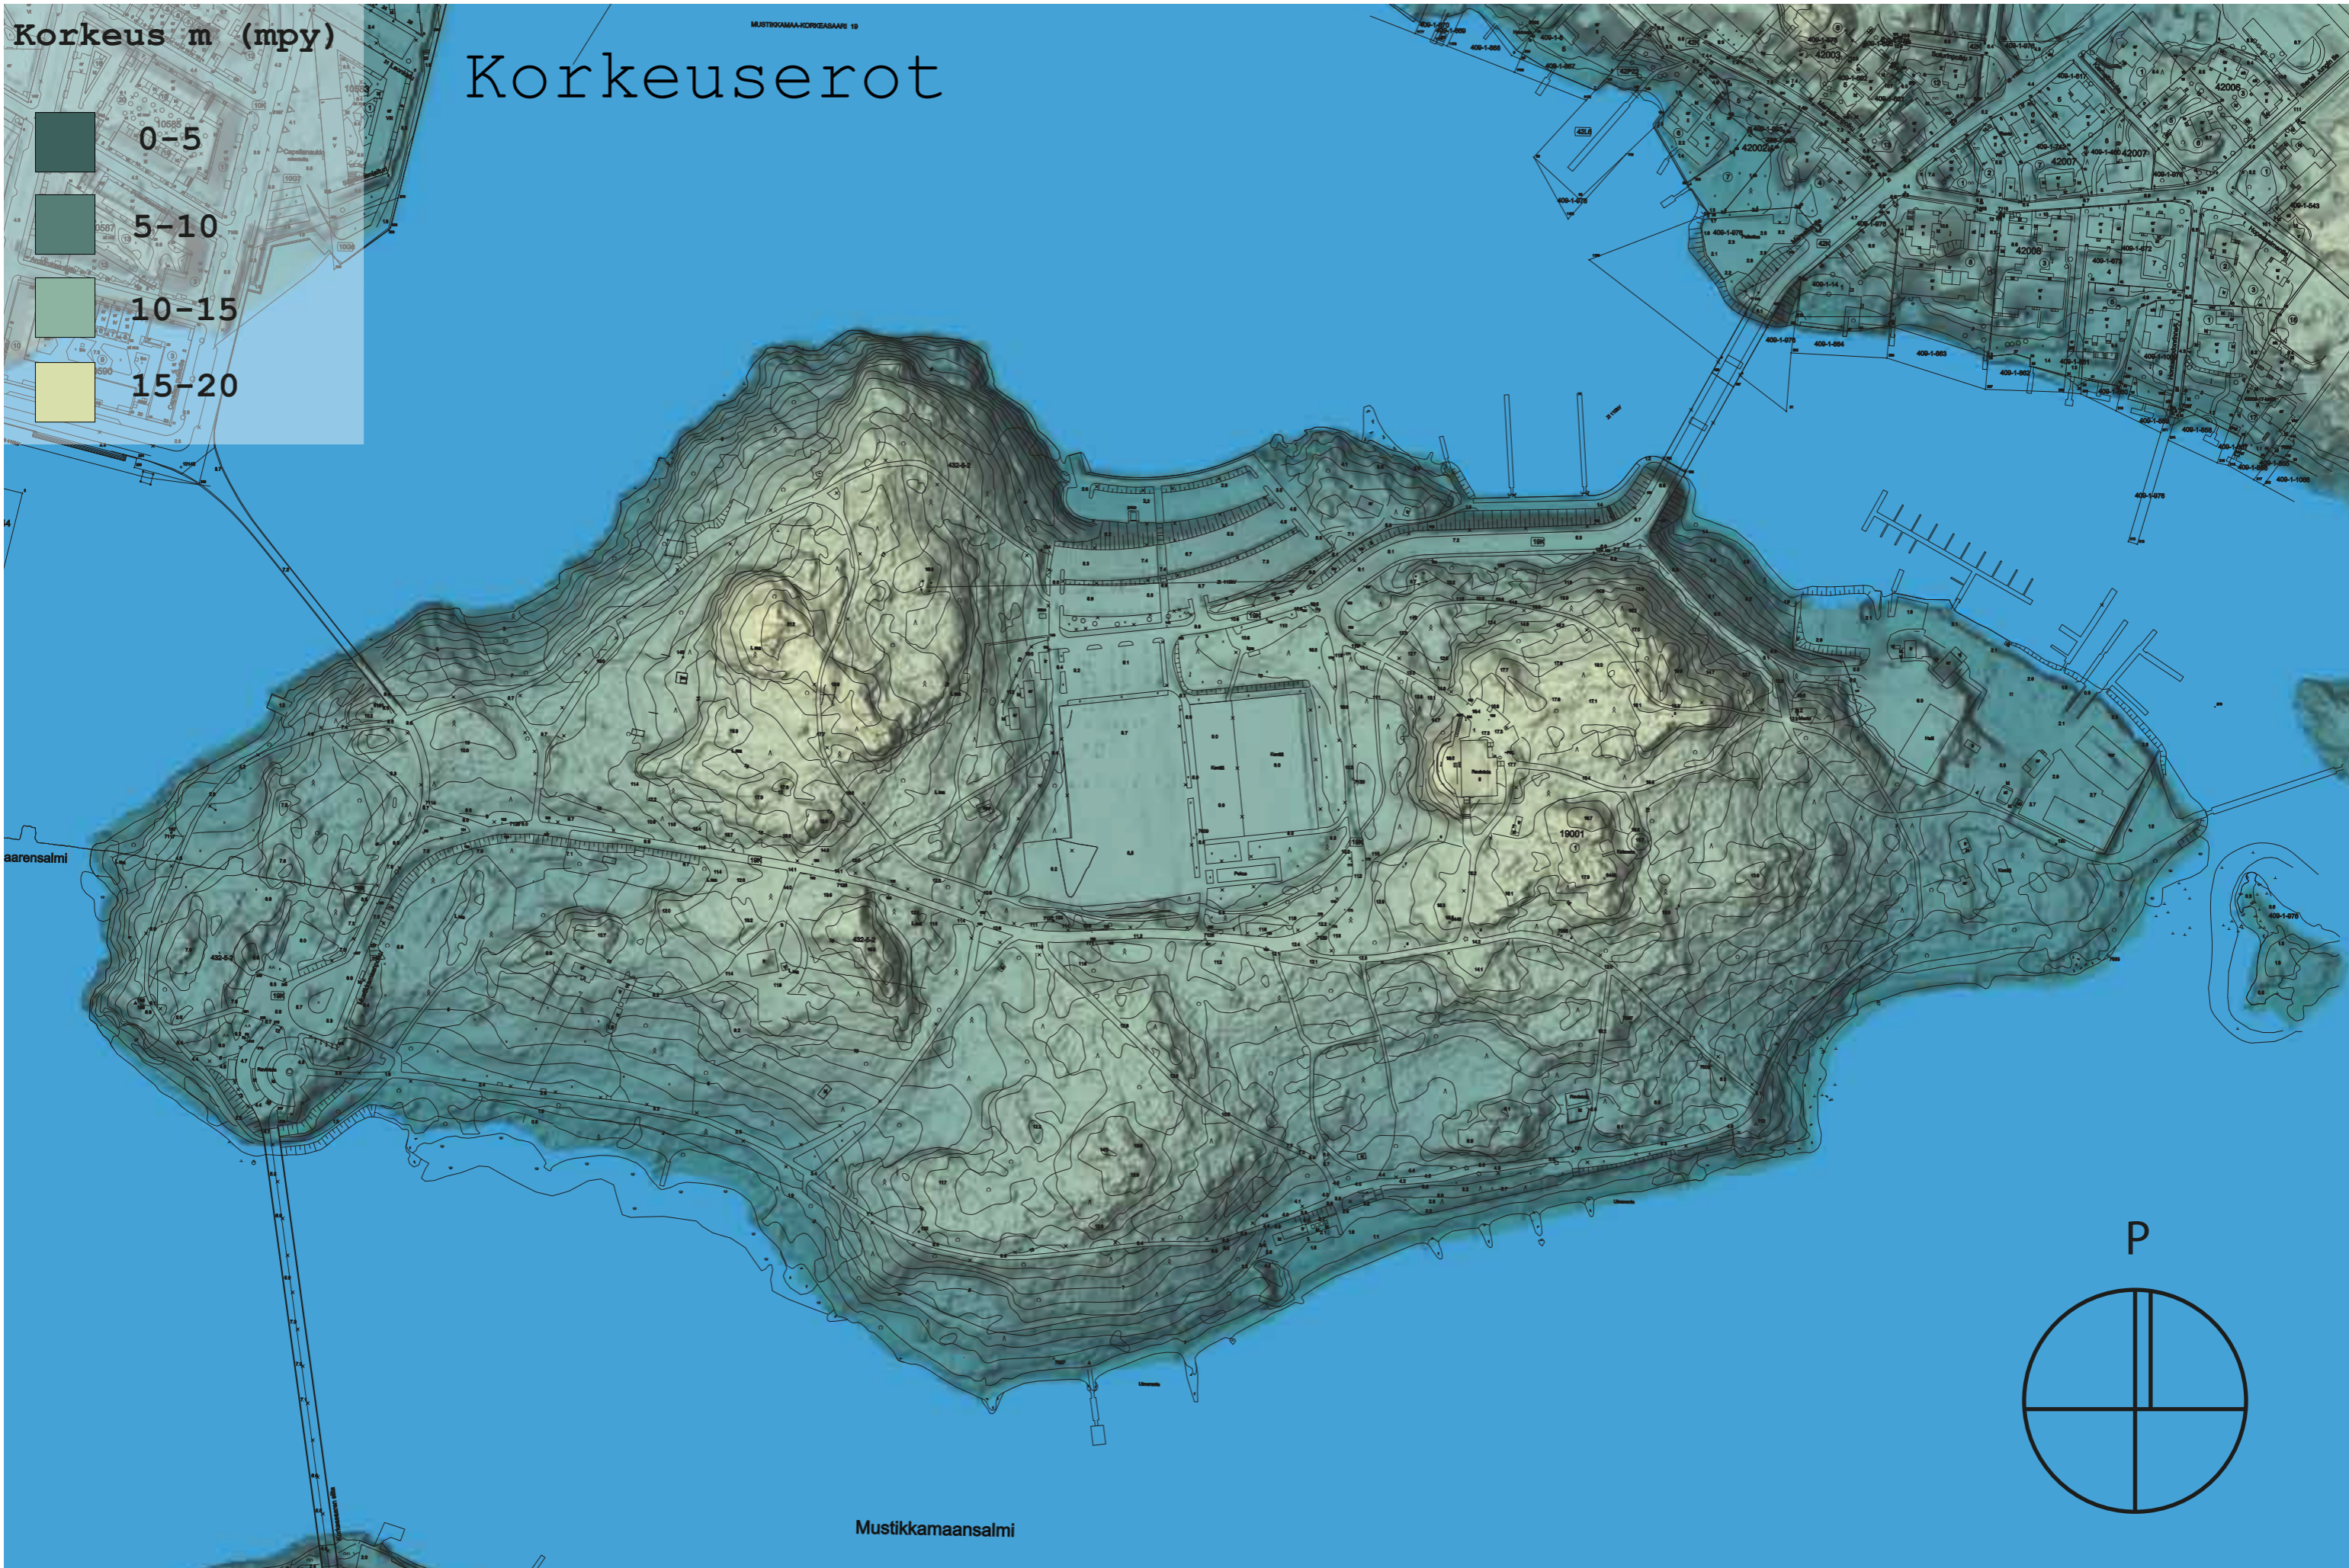

Korkeus m (mpy)

Korkeuserot

250m

1:3 000

Kartta: Kartta.paikkatietoikkuna.fi; kartta.hel.fi