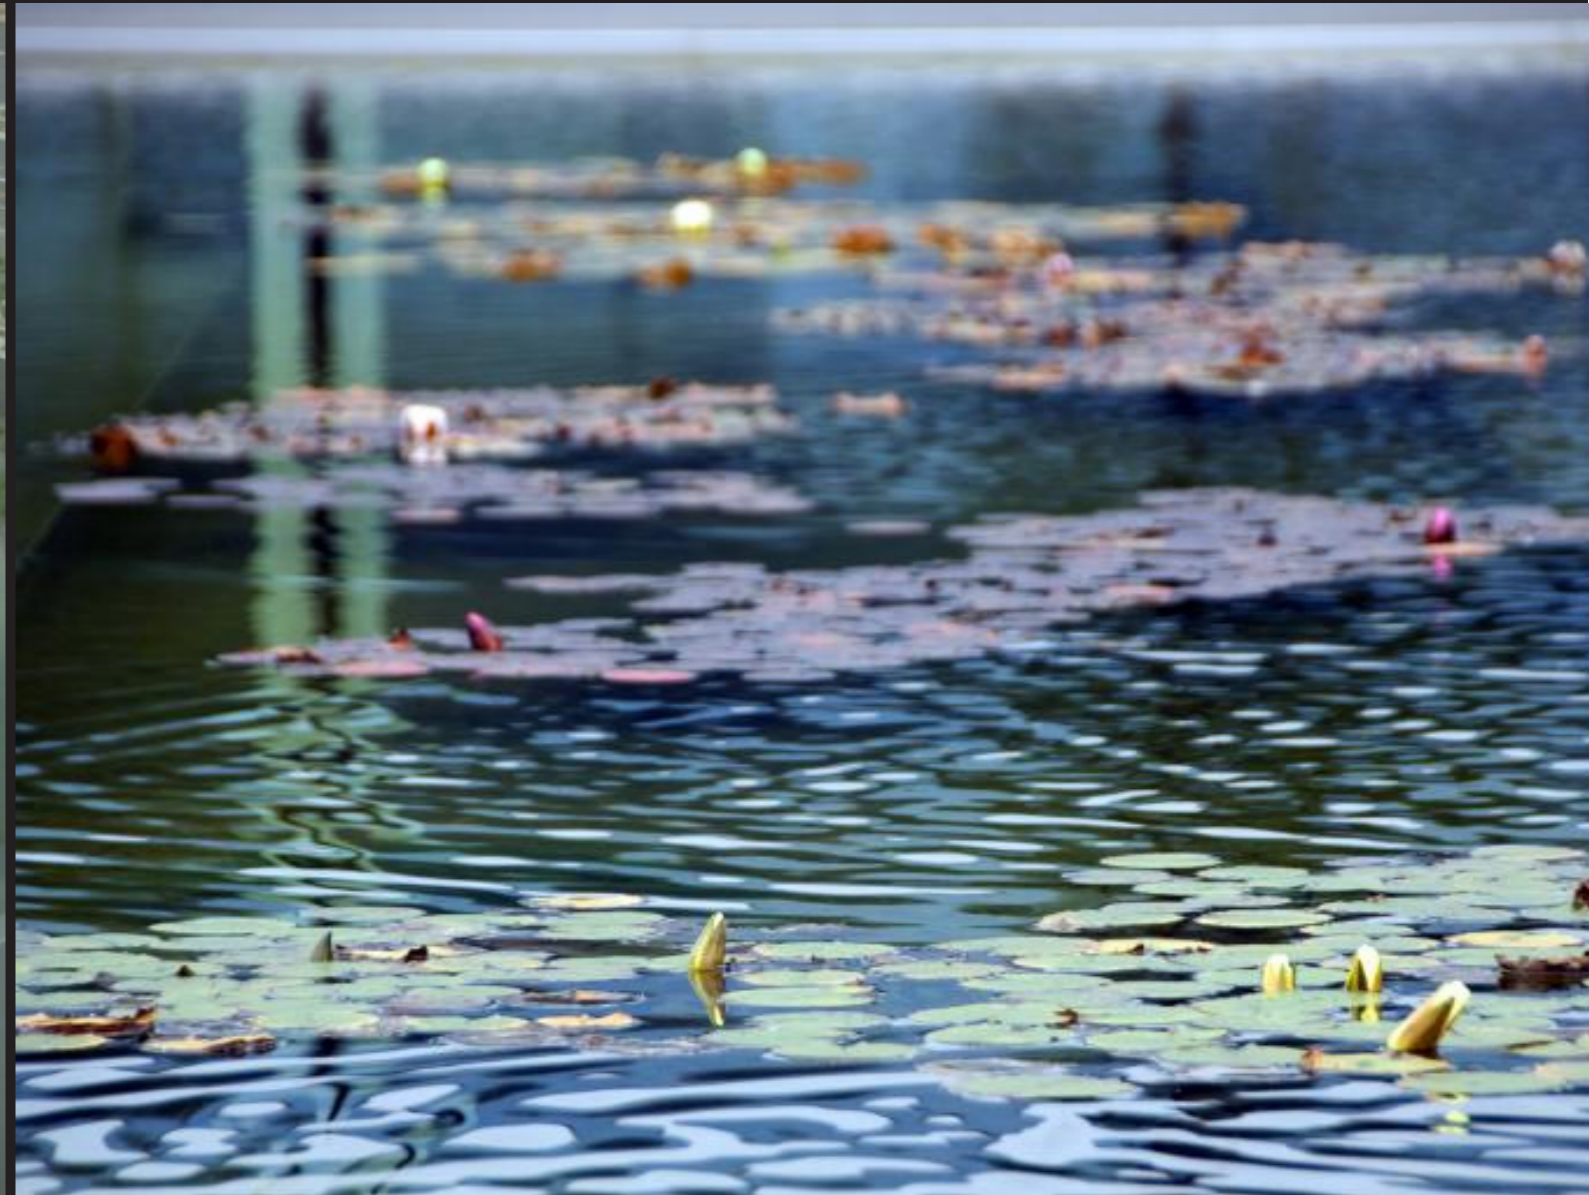

Hallintorakennus

Hager Partner AG, 2010

Hochdorf