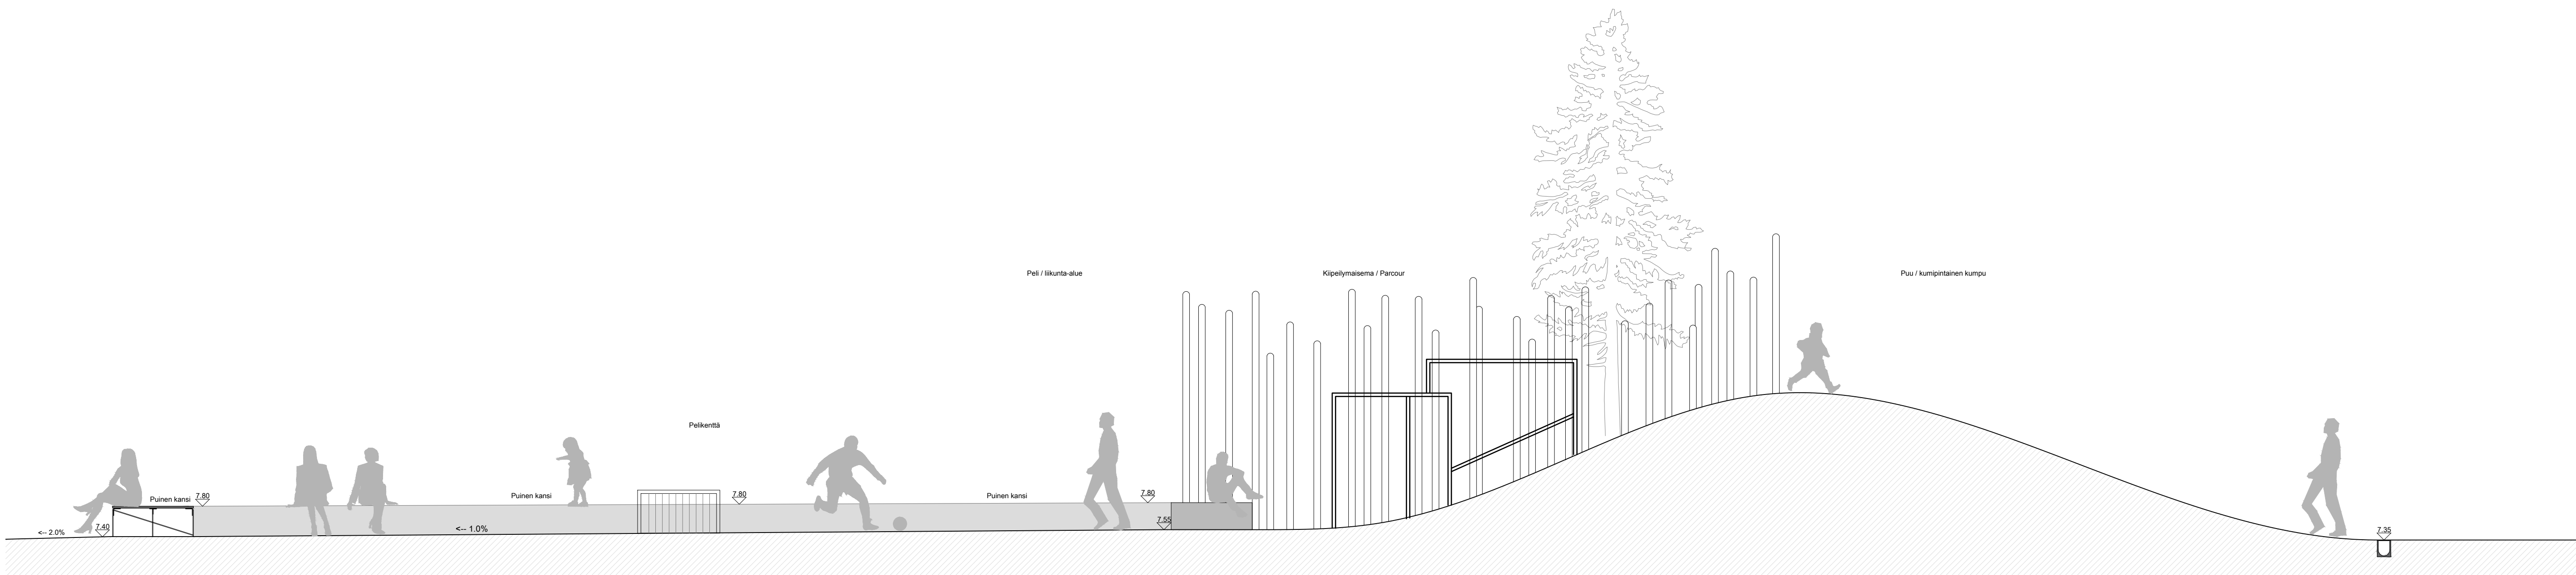

Julkisivu A-A 1:100

Leikkaus B-B 1:100

Sijaintikaavio 1:1000

Leikkaus C-C 1:50

A	Yleinen projektipäivitys	03.02.2020	MB/RS
---	--------------------------	------------	-------

RAKENNUKSEN NUMERO (RATUT)				RAKENNUKSEN NUMERO /RAKENNUSTUNNUS / RAKENNUSTENTUNNUKSET			
K. OSA	KORTTELITILA	TONTTI/NO	VIRANOMAISTEN MERKINTÖJÄ				
10	10030	5,6					
RAKENNUSTOIMENPIDE				PIIRUSTUSLAJI		JUOKS.No	
MUUTOS				TOTEUTUS		-	
RAKENNUSKOHTEEN NIMI JA OSOITE				PIIRUSTUKSEN SISÄLTÖ		MITTAKAAVAT	
KOLMIOPARKKI				LEIKKAUS		1:50/1:100	
KEILANIEMENTIE 1							
02151 ESPOO							

MASU PLANNING		SUUNNALLA	PIIRUSTUKSEN NUMERO	MUUTOS
MASU PLANNING Oy		MA	140.102.005	.
Ratakatu 1b A 4				
FI-00120 Helsinki				
Malin Blomqvist, maisema-arkkitehti MARK MDL	28.06.2019	POLKU	TIEDOSTO	
		projektin nimi/	MA_140_102_Sections	
		REFERENSSIT		