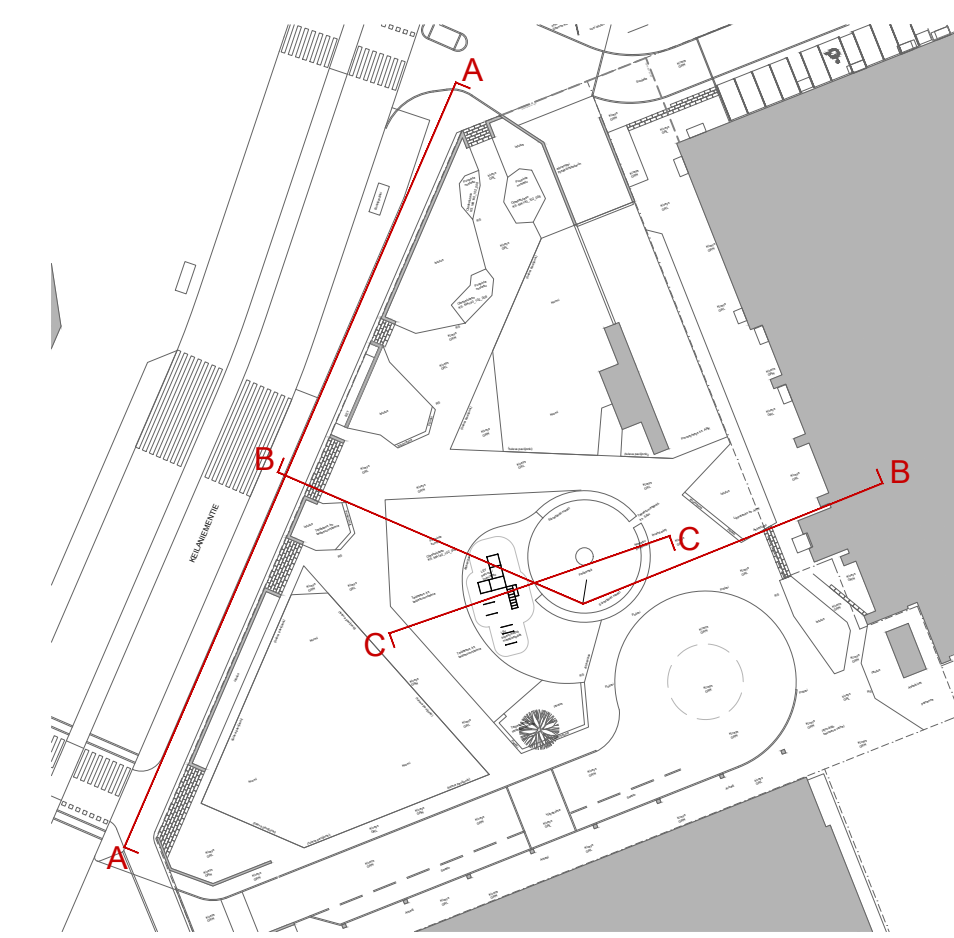

Julkisivu A-A 1:100

Leikkaus B-B 1:100

Sijaintikaavio 1:1000

Leikkaus C-C 1:50

A	Yleinen projektipäivitys	03.02.2020	MB/RS
---	--------------------------	------------	-------

RAKENNUKSEN NUMERO (RATUT)				RAKENNUKSEN NUMERO /RAKENNUSTUNNUS / RAKENNUSTENTUNNUKSET			
K. OSA	KORTTELITILA	TONTTI/NO	VIRANOMAISTEN MERKINTÖJÄ				
10	10030	5,6					
RAKENNUSTOIMENPIDE				PIIRUSTUSLAJI		JUOKS.No	
MUUTOS				TOTEUTUS		-	
RAKENNUSKOHTEEN NIMI JA OSOITE				PIIRUSTUKSEN SISÄLTÖ		MITTAKAAVAT	
KOLMIOPARKKI				LEIKKAUS		1:50/1:100	
KEILANIEMENTIE 1							
02151 ESPOO							

MASU PLANNING		SUUNNALLA	PIIRUSTUKSEN NUMERO	MUUTOS
MASU PLANNING Oy		MA	140.102.005	.
Ratakatu 1b A 4				
FI-00120 Helsinki				
Malin Blomqvist, maisema-arkkitehti MARK MDL	28.06.2019	POLKU	TIEDOSTO	
		projektin nimi/	MA_140_102_Sections	
		REFERENSSIT		