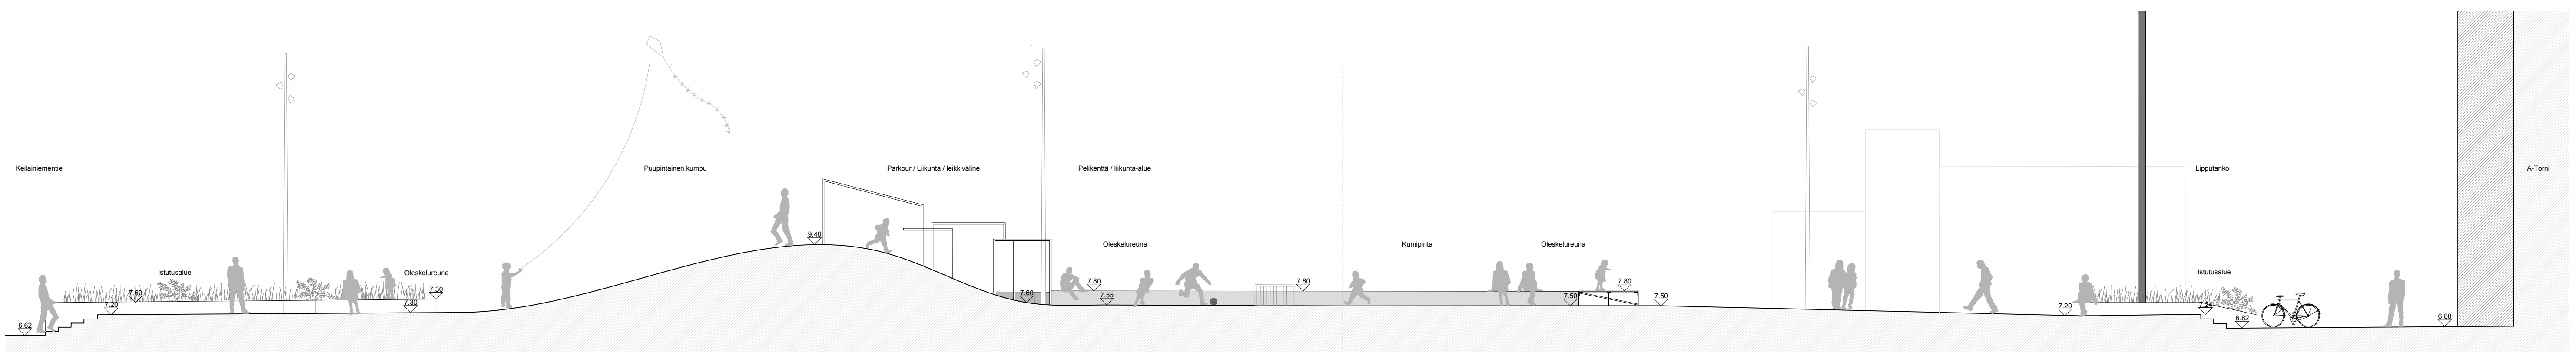

Julkisivu A-A 1:100

Leikkaus B-B 1:100

Sijaintikaavio 1:1000

Leikkaus C-C 1:50

A	Yleinen projektipäivitys	03.02.2020	MB/RS
---	--------------------------	------------	-------

RAKENNUKSEN NUMERO (RATUT)				RAKENNUKSEN NUMERO /RAKENNUSTUNNUS / RAKENNUSTENTUNNUKSET			
K. OSA	KORTTELITILA	TONTTI/NO	VIRANOMAISTEN MERKINTÖJÄ				
10	10030	5,6					
RAKENNUSTOIMENPIDE				PIIRUSTUSLAJI		JUOKS.No	
MUUTOS				TOTEUTUS		-	
RAKENNUSKOHTEEN NIMI JA OSOITE				PIIRUSTUKSEN SISÄLTÖ		MITTAKAAVAT	
KOLMIOPARKKI				LEIKKAUS		1:50/1:100	
KEILANIEMENTIE 1							
02151 ESPOO							

MASU PLANNING		SUUNNALLA	PIIRUSTUKSEN NUMERO	MUUTOS
MASU PLANNING Oy		MA	140.102.005	.
Ratakatu 1b A 4				
FI-00120 Helsinki				
Malin Blomqvist, maisema-arkkitehti MARK MDL	28.06.2019	POLKU	TIEDOSTO	
		projektin nimi/	MA_140_102_Sections	
		REFERENSSIT		