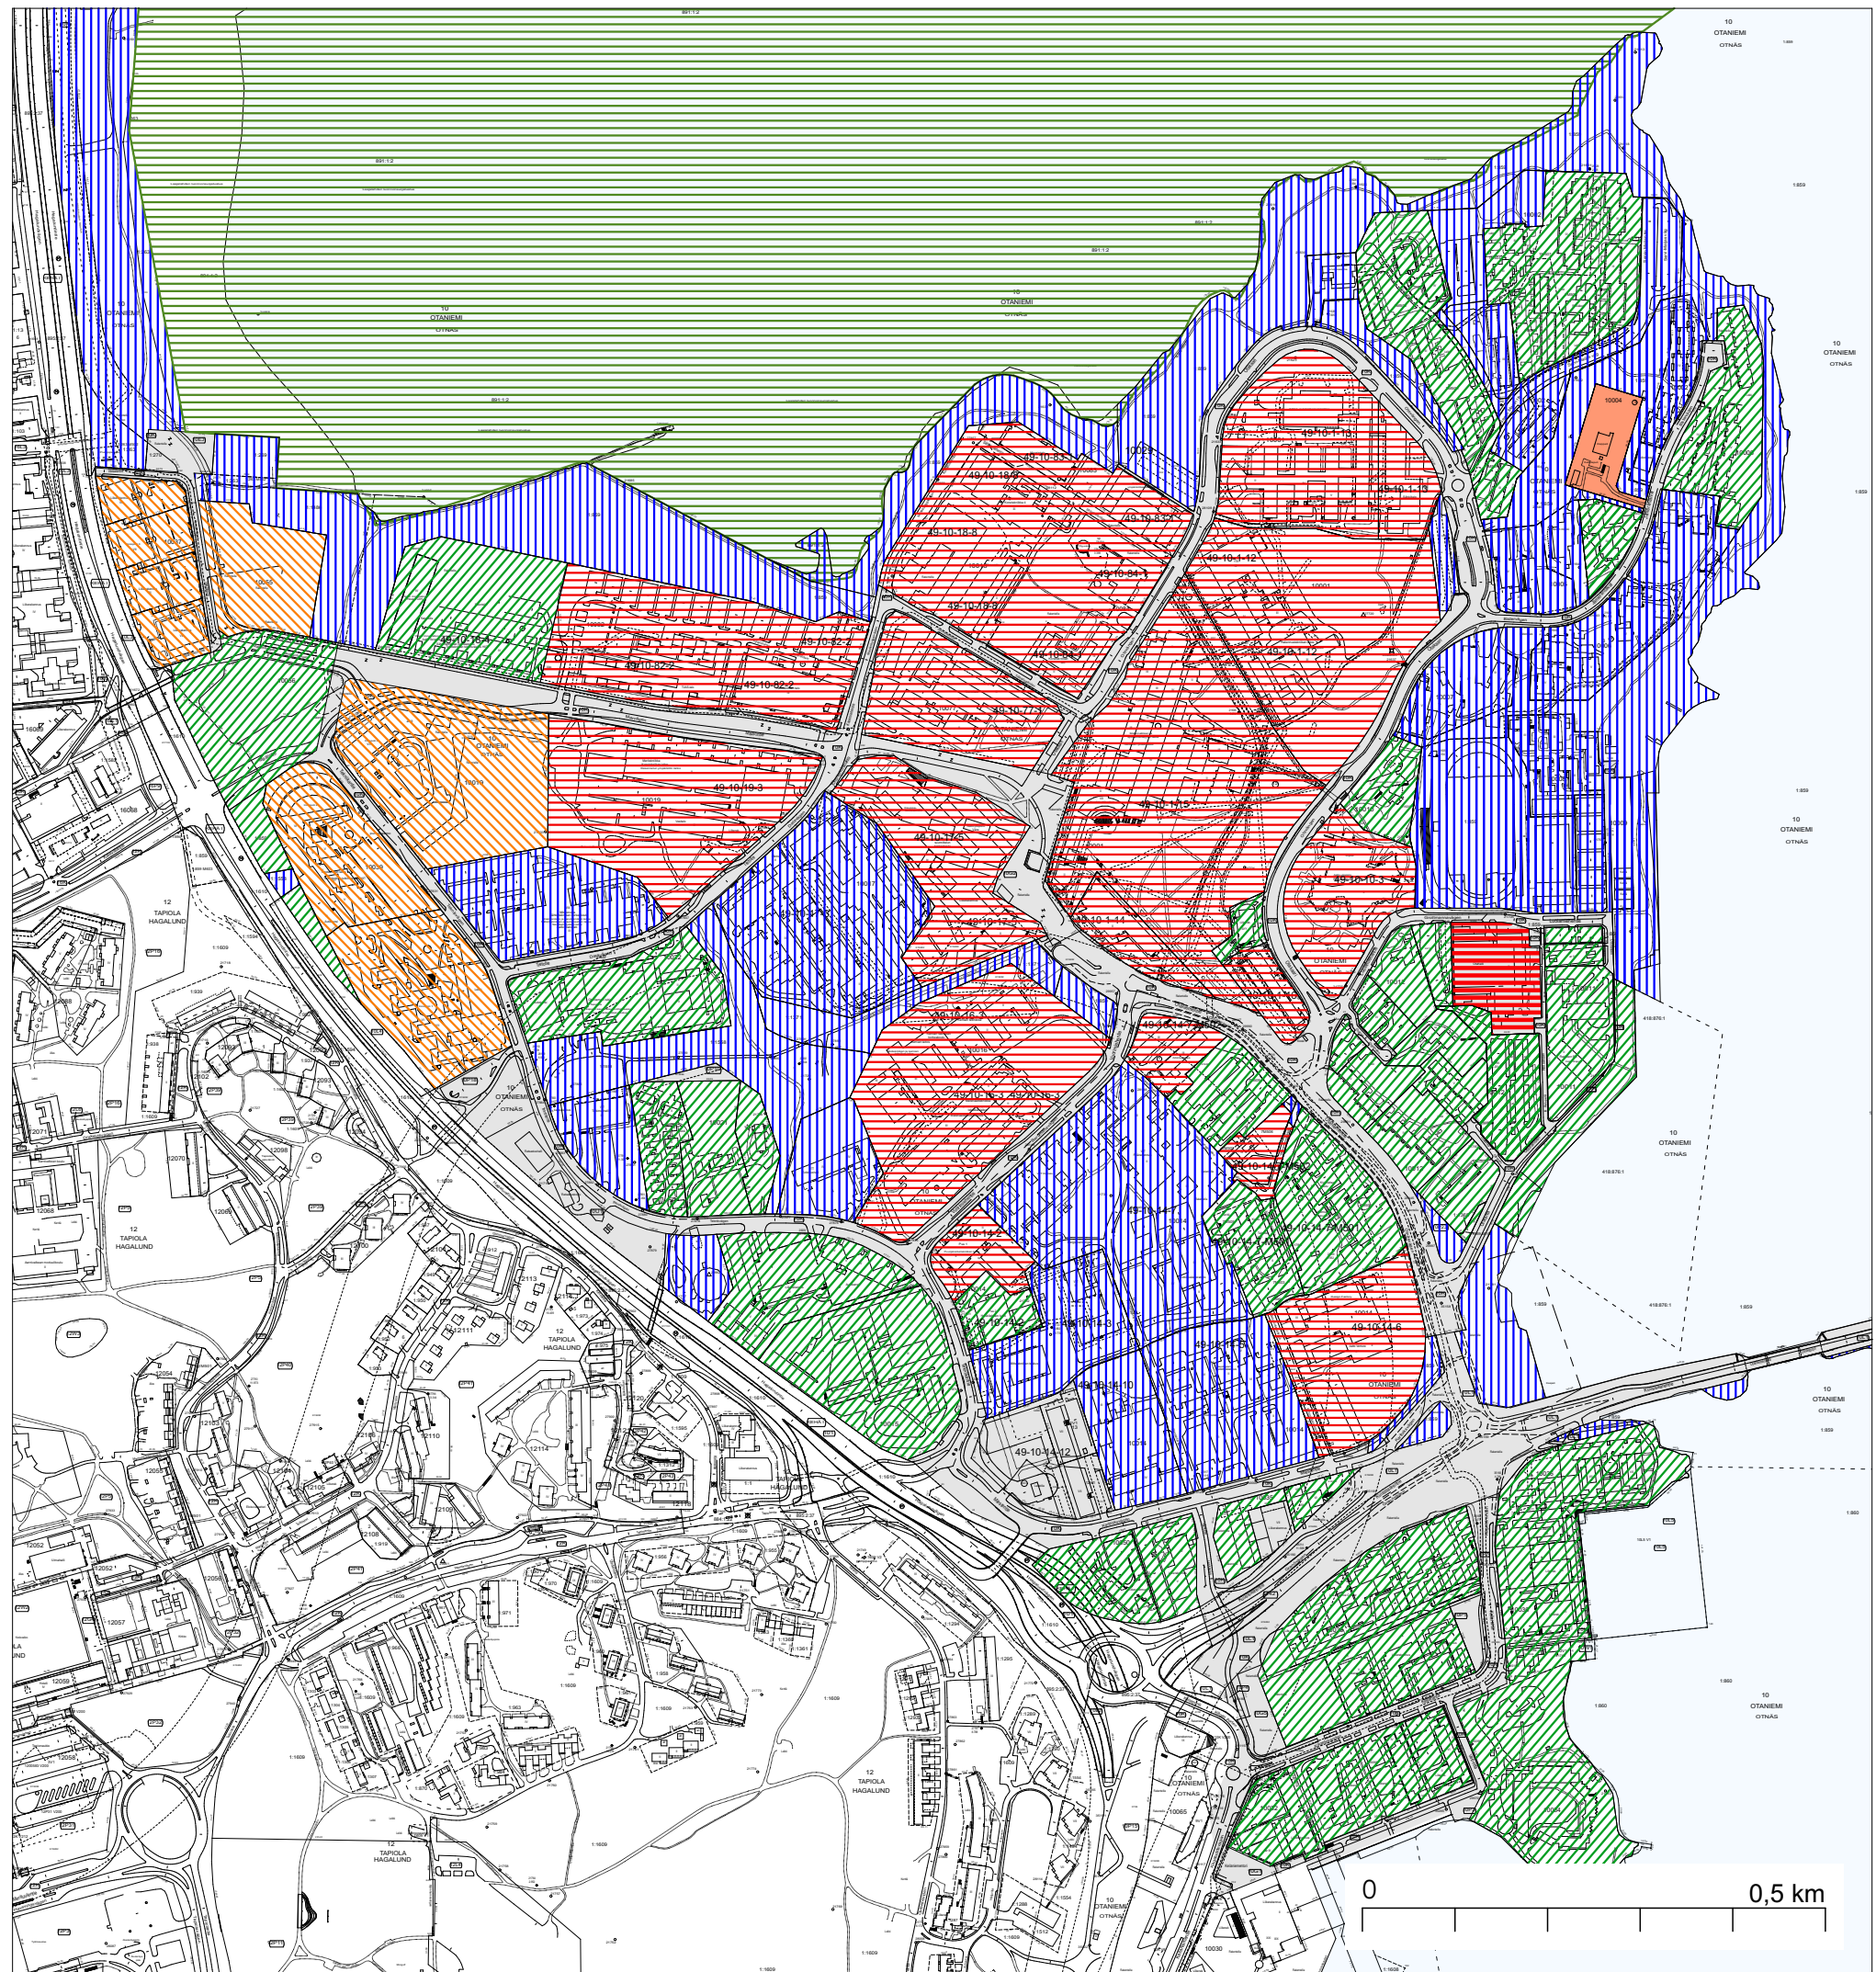

OTANIEMEN MAANOMISTUS

-  Senaattikiinteistöt (S)
-  Aalto-yliopisto (A)
-  Espoon kaupunki
-  Aalto-yliopisto 50%
Espoon kaupunki 50%
-  Espoon kirkko
-  Technopolis
-  Muu yksityinen omistus
-  Valtio
-  Natura-alue

Otaniemi
1:7500 (A3)
22.8.2022