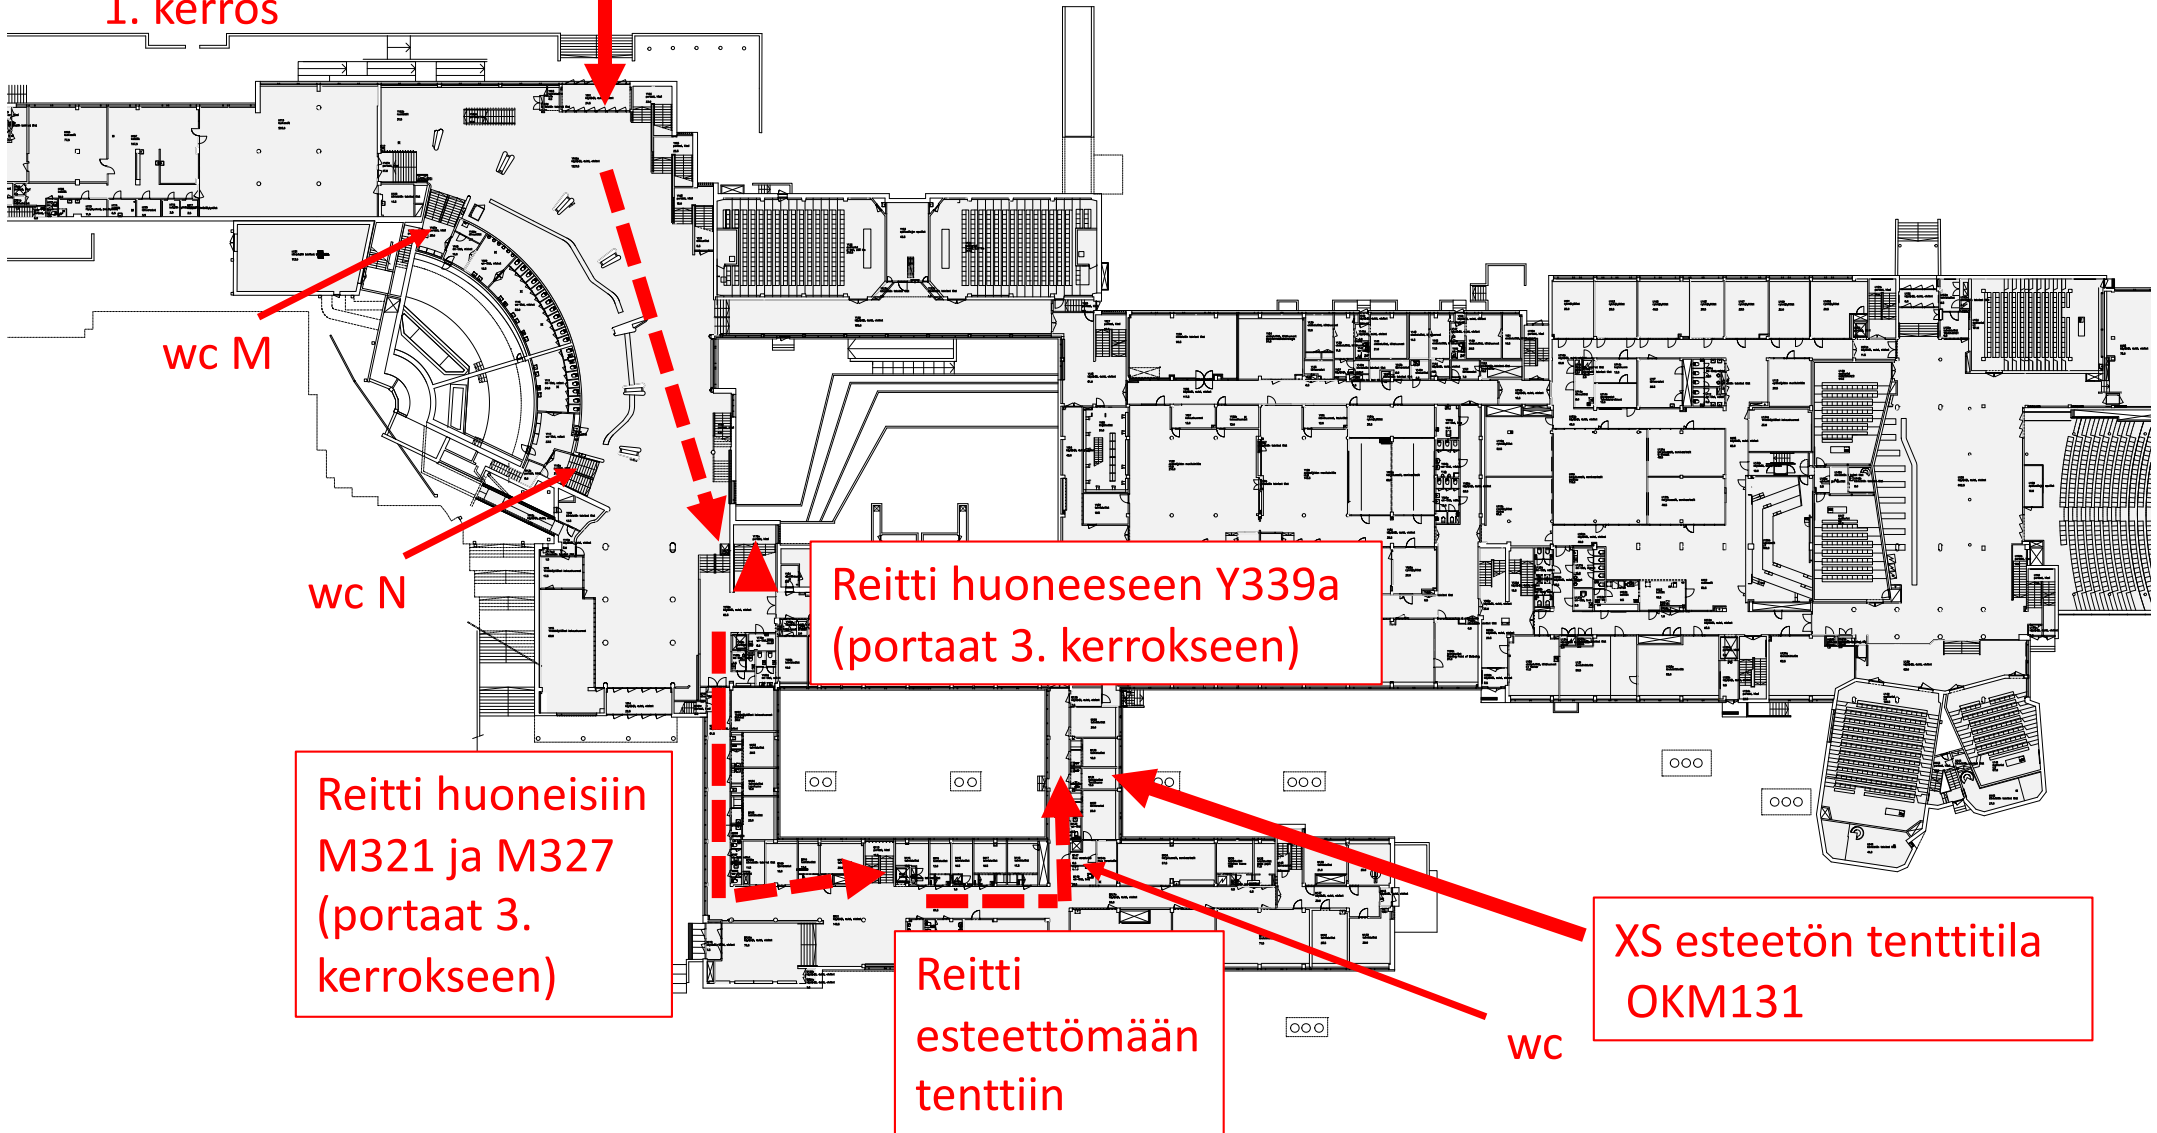

Metroasema +  
Väre-talo

Sisäänkäynti,  
Otakaari 1F-ovi

← Metroasema +  
Väre-talo

Sisäänkäynti, Otakaari 1F-ovi

1. kerros

wc M

wc N

Reitti huoneeseen Y339a  
(portaat 3. kerrokseen)

Reitti huoneisiin  
M321 ja M327  
(portaat 3.  
kerrokseen)

Reitti  
esteettömään  
tenttiin

XS esteetön tenttitila  
OKM131

wc

3. kerros

Siirtyminen  
M-siipeen  
1. tai 2.  
kerroksen  
kautta