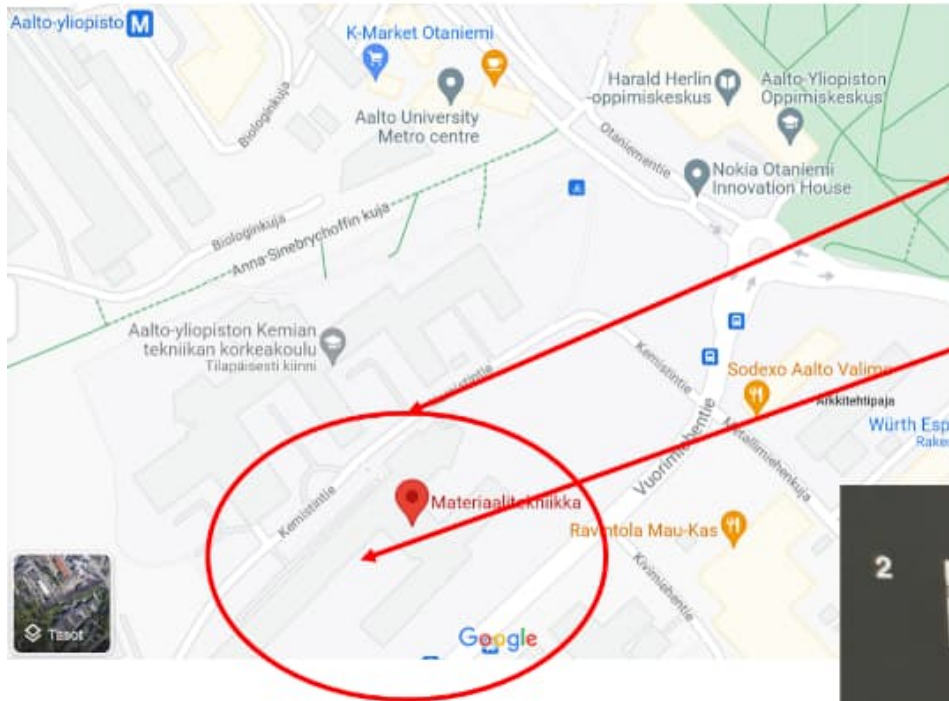

# Missä se luentosali sitten on...?

Vuorimiehentie 2

Pääsisäänkäynti 2K (sisäpihalla)

Kemistintien puoleinen ovi 2R

Luentosalit:  
Aluminium (C100)