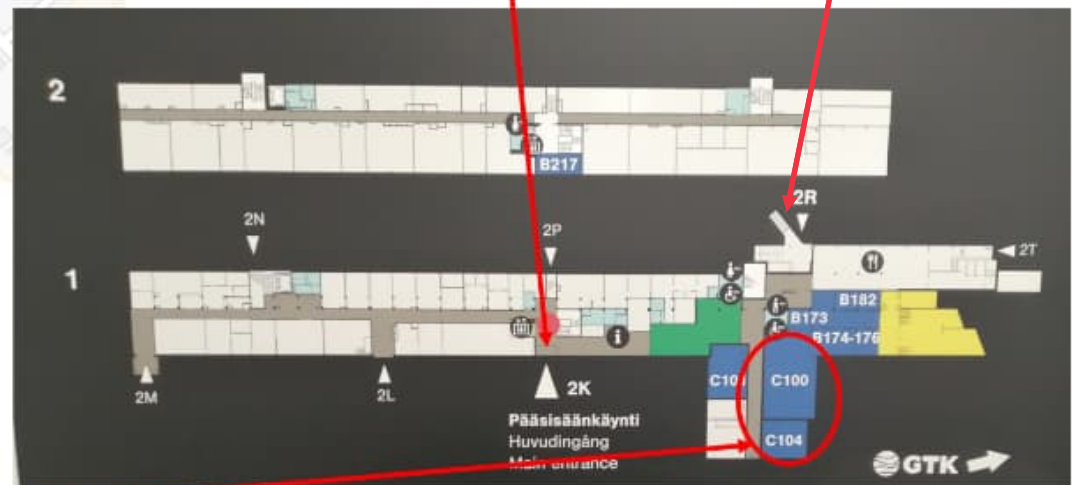

# Missä se luentosali sitten on...?

Vuorimiehentie 2

Pääsisäänkäynti 2K (sisäpihalla)

Kemistintien puoleinen ovi 2R

Luentosalit:  
Aluminium (C100)