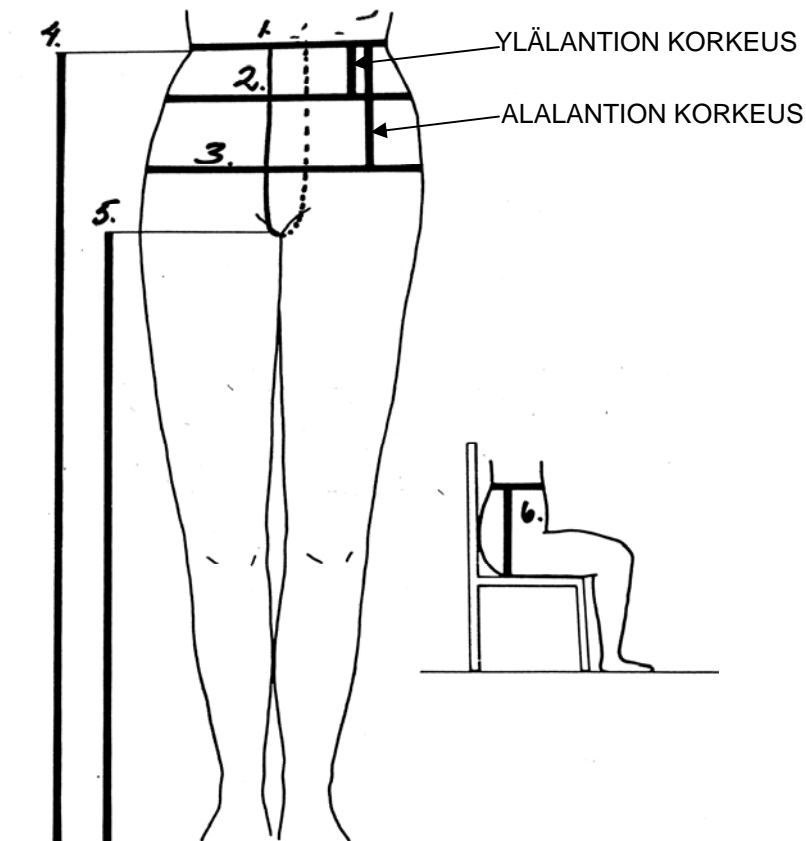

NAISTEN HOUSUJEN PERUSKAAVAT - MITAT JA LASKELMAT

B 38 PITUUS 168CM

Ylä- ja alalantion korkeudet 9,5cm ja 19,3cm

					1/2	1/4	1/8	1/20	
Istumakorkeus	IK	25,9							
Sivun pituus	SIP	104,7							
Haarakorkeus	HAK	76			38				
Vyötärön ympärys	VY	68				17	8,5		
Ylälantion ympärys	YLY	86	+ 1 =	87	43,5	21,75			
Alalantion ympärys	ALY	92	+ 2 =	94	47	23,5	11,75	4,7	= X
Lahkeen leveys (ympärys)									
Polviiviiva	LP	51			25,5	12,75			
Lahkeensuuviiva	LS	46			23	11,5			