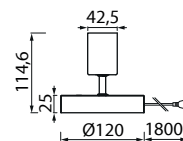

VALAISIMET

3) LIV

Liv-valaisinsarjasta löytyvät pöytävalaisimet kahdessa korkeudessa 15 cm ja 30 cm sekä valaisinripustusjohdot E27-lampunpitimellä ja 1,8 m johdolla. Kaikissa valaisimissa on laadukas tekstiilijohto ja pistotulppaliitäntä. Yhdistele valaisimiin sisustuksellisia lamppuja ja saat näyttävän kokonaisuuden.

Enkel, stilren och dekorativ armaturfamilj med bordsarmaturer i två storlekar, 15 & 30 cm, samt pendelupphäng med 1,8m anslutningsladd. Samtliga armaturer med högkvalitativ textilsladd med stickpropp. E27 sockel - välj lämplig Airam-ljuskälla för att skapa din egen design, fördelaktigen en filamentlampa för vacker sken och dekorativt intryck.

The Liv series includes luminaires made in two heights: 15 cm, and 30 cm; and suspending cords with an E27 lamp holder, and 1,8 m coupling cord. All luminaires feature a high-quality textile cord, and a plug. Combine the luminaire with decorative lamps, and create an eye-catching result.

METALLI
METALL
METAL

3a)

LIV DESK LAMP E27 MAX 40W 15CM WH
VALKOINEN | VIT | WHITE

E27 MAX 40W

4126241 E- NR 7504132

6 435200 240675

LIV DESK LAMP E27 MAX 40W 15CM BK
MUSTA | SVART | BLACK

E27 MAX 40W

4126242 E- NR 7504133

6 435200 240699

LIV DESK LAMP E27 MAX 40W 15CM NI
SATIINI NIKKELI | SATIN NICKEL | SATIN NICKEL

E27 MAX 40W

4126243 E- NR 7504134

6 435200 240712

4126241
4126242
4126243

3b)

LIV DESK LAMP E27 MAX 40W 30CM WH
VALKOINEN | VIT | WHITE

E27 MAX 40W

4126244 E- NR 7504135

6 435200 240736

LIV DESK LAMP E27 MAX 40W 30CM BK
MUSTA | SVART | BLACK

E27 MAX 40W

4126245 E- NR 7504136

6 435200 240750

LIV DESK LAMP E27 MAX 40W 30CM NI
SATIINI NIKKELI | SATIN NICKEL | SATIN NICKEL

E27 MAX 40W

4126246 E- NR 7504137

6 435200 240774

4126244
4126245
4126246