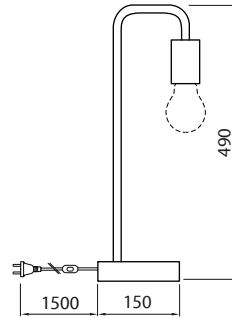

VALAISIMET

Nita pöytävalaisimien selkeän yksinkertainen muoto sopii moneen sisustukseen. Valaisimiin sopivat E27-kantaiset lamput. Yhdistelemällä sisustuksellisia lamppeja saat luotua mieleisen kauniin kokonaisuuden. Valaisimet saatavilla valkoisena ja mustana.

1) NITA

NITA DESK LAMP E27 MAX 40W WH
VALKOINEN | VIT | WHITE
E27 MAX 40W

6

9783077 E- NR 7503973

6 435200 235923

NITA DESK LAMP E27 MAX 40W BK
MUSTA | SVART | BLACK
E27 MAX 40W

6

9783078 E- NR 7503974

6 435200 235947

E27