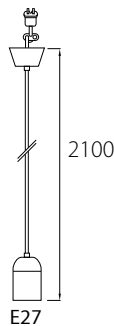

2) BAKELIITTIJOHDOT

TEXTILE PENDANT 2,1M BAKELITE WH
VALKOINEN | VIT | WHITE
E27 MAX 60W BAKELITE LAMP HOLDER,
CEILING CUP, LAMP PLUG

6

9620027 E- NR 7904064

6 435200 213440

TEXTILE PENDANT 2,1M BAKELITE BK
MUSTA | SVART | BLACK
E27 MAX 60W BAKELITE LAMP HOLDER,
CEILING CUP, LAMP PLUG

6

9620028 E- NR 7904066

6 435200 213426

BAKELIITTIJOHDOT

Retrohenkisen tekstiilijohdon E27-lampunpidin on bakeliittia ja kattokuppi muovia. Tekstiilipintaisella valaisinjohdolla + lampulla tuot minimalistista tunnelmaa vaikkapa ikkunaan tai seinänvierustalle. Kätevä valaisinpistotulppa helpottaa asentamista. 2,1 m pitkän johdon ansiosta sopii myös tavallista korkeampaan huonetilaan. E27-kantainen lamppu myydään (maks. 60 W) erikseen.

E27

2 x 0,75