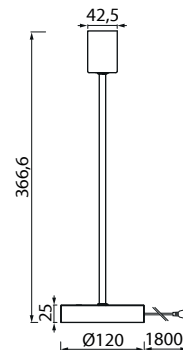

4126242 E- NR 7504133

6 435200 240699

LIV DESK LAMP E27 MAX 40W 15CM NI  
SATIINI NIKKELI | SATIN NICKEL | SATIN NICKEL

E27 MAX 40W

4126243 E- NR 7504134

6 435200 240712

4126241  
4126242  
4126243

3b)