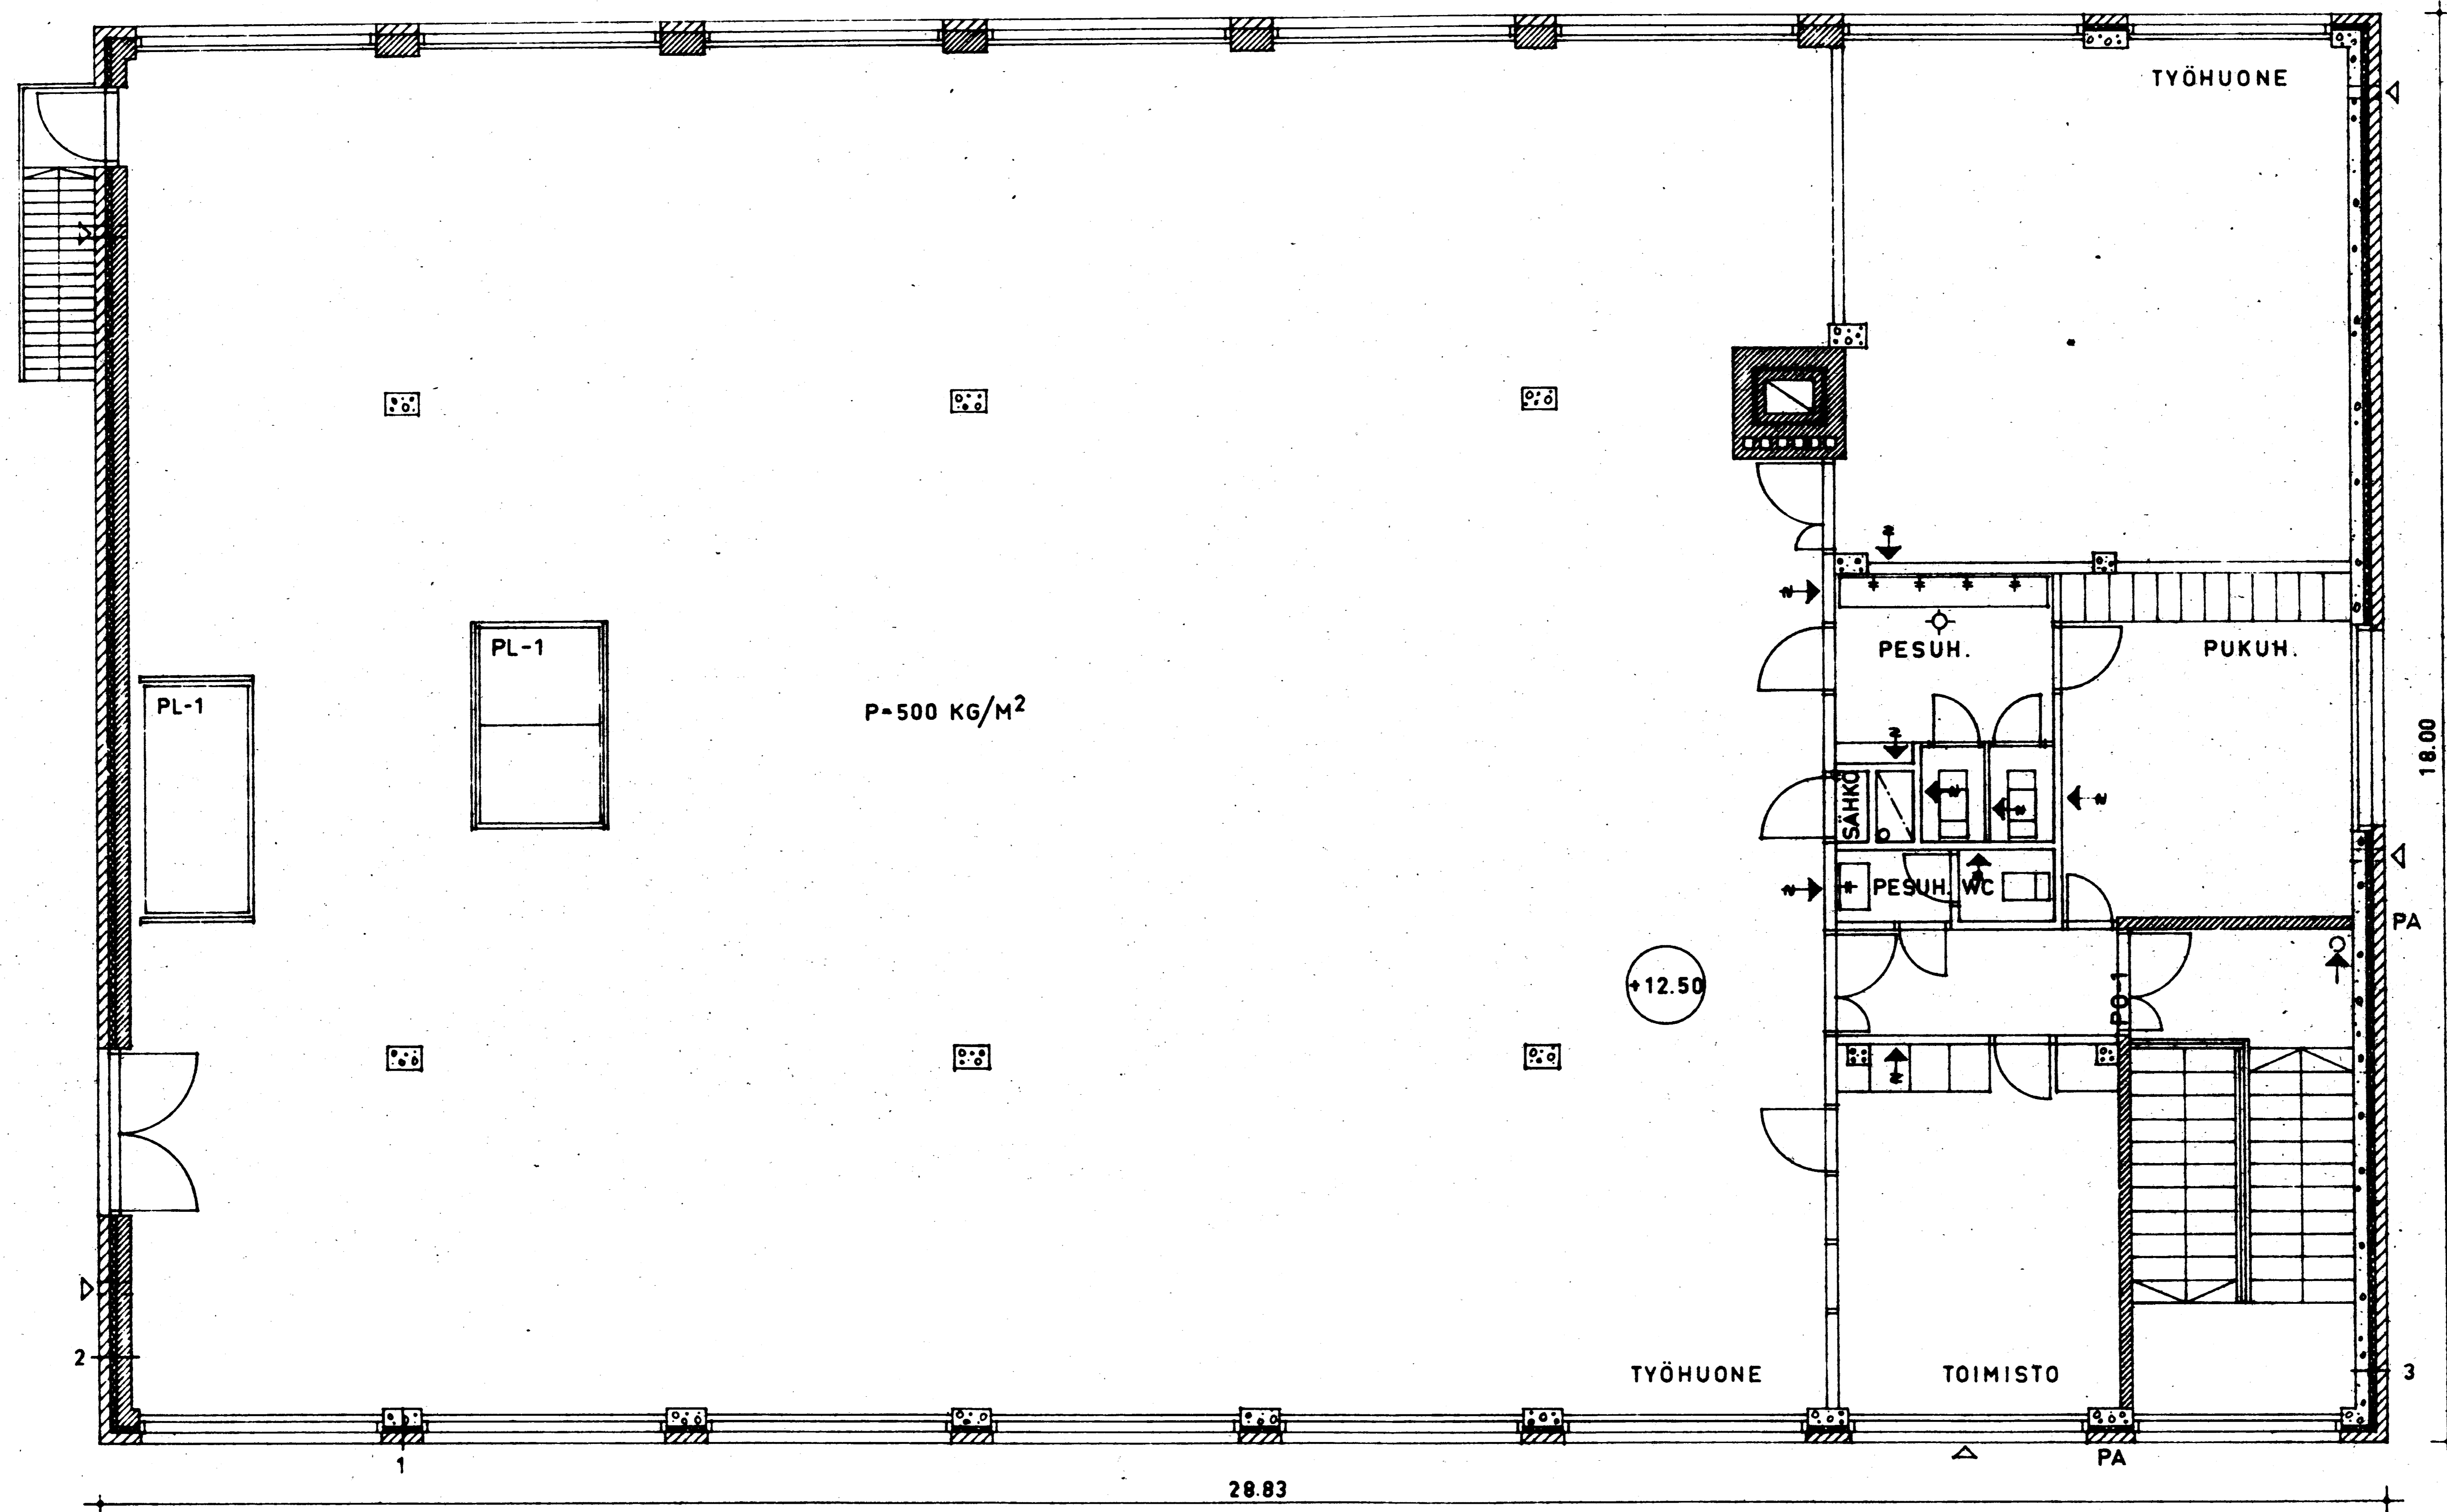

Luv. n:o

78/060543

N:O 4, PÄÄ PIIRUSTUS
LISÄRAKENNUS *Tunnus: 31-385-B-76*
HELSINKI, KORTTELI N:O VK 31126
TONTTI N:O 2 VATTUNIEHEN KATU
31. LAVITSAARI
2-KERROS 1/100
MARTTI ELORANNAN PUUSEPÄNLIKE

Wohn. 16.4.1970 § 515

RAKENNUKSESSA KONEELLINEN ILMANPOISTO
HORMIT PALOMÄÄRÄYSTEN MUKAISET
PA - PALONKATKAISU KIVIAINEELLA
VÄLISEINÄT a-LUOKKAA
VÄLIPOHJASSA OLEVAT LUUKUT VARUSTETAAN
LÄMPÖILMAISIMILLA

PUUSEPÄNLIKE
MARTTI ELORANTA
LISÄRAKENNUS
2-KERROS 1:100
HELSINKI 15.12.69

M. Eloranta