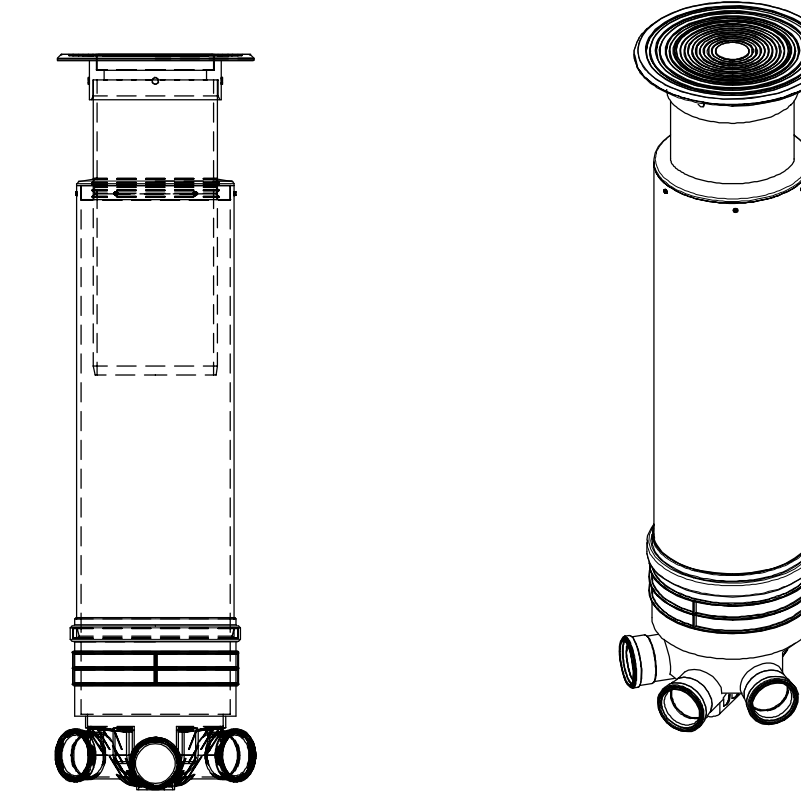

Tunn.	Muutos	Nim.	Päiväys

KAIVOJEN KORKUDET JA YHTEIDEN LUKUMÄÄRÄT
SEKÄ SUUNNAT ASEMPIIRUSTUKSEN LVI 9000 MUKAAN

KAIVOT ESIM. MELTEX:

RK = MX-RÄNNIKAIVO SVK 300/100-110
SVK = SADEVESIKAIVO SVK 315
PVK = PERUSVESIKAIVO PVK 400/315 mm
JVKT/SVTK = PRO TARKASTUSKAIVOPAKETTI

SVK

JVTK/SVTK

RK

PVK

TP