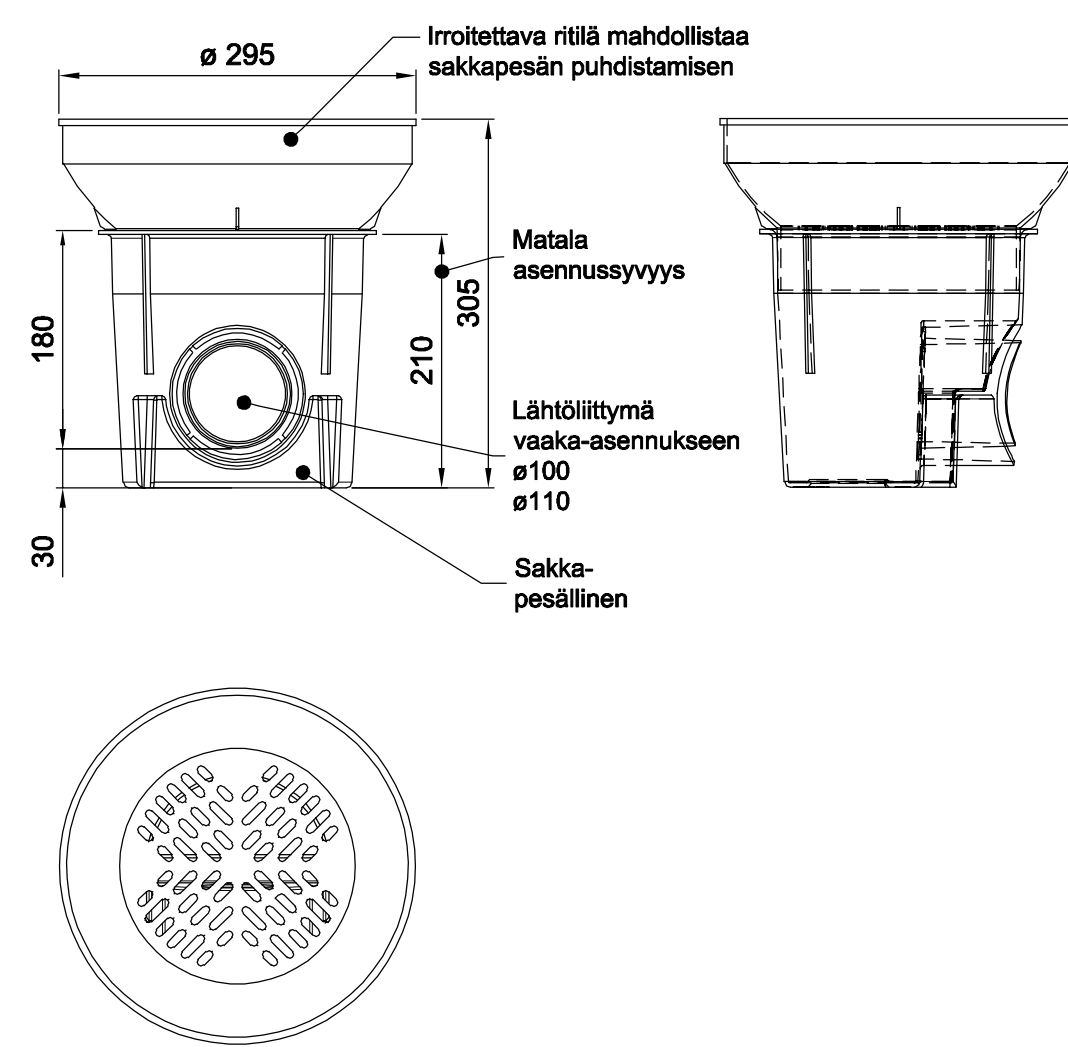

Tunn.	Muutos	Nim.	Päiväys

KAIVOJEN KORKUDET JA YHTEIDEN LUKUMÄÄRÄT
SEKÄ SUUNNAT ASEMPIIRUSTUKSEN LVI 9000 MUKAAN

KAIVOT ESIM. MELTEX:

RK = MX-RÄNNIKAIVO SVK 300/100-110
SVK = SADEVESIKAIVO SVK 315
PVK = PERUSVESIKAIVO PVK 400/315 mm
JVKT/SVTK = PRO TARKASTUSKAIVOPAKETTI

SVK

JVTK/SVTK

RK

PVK

TP