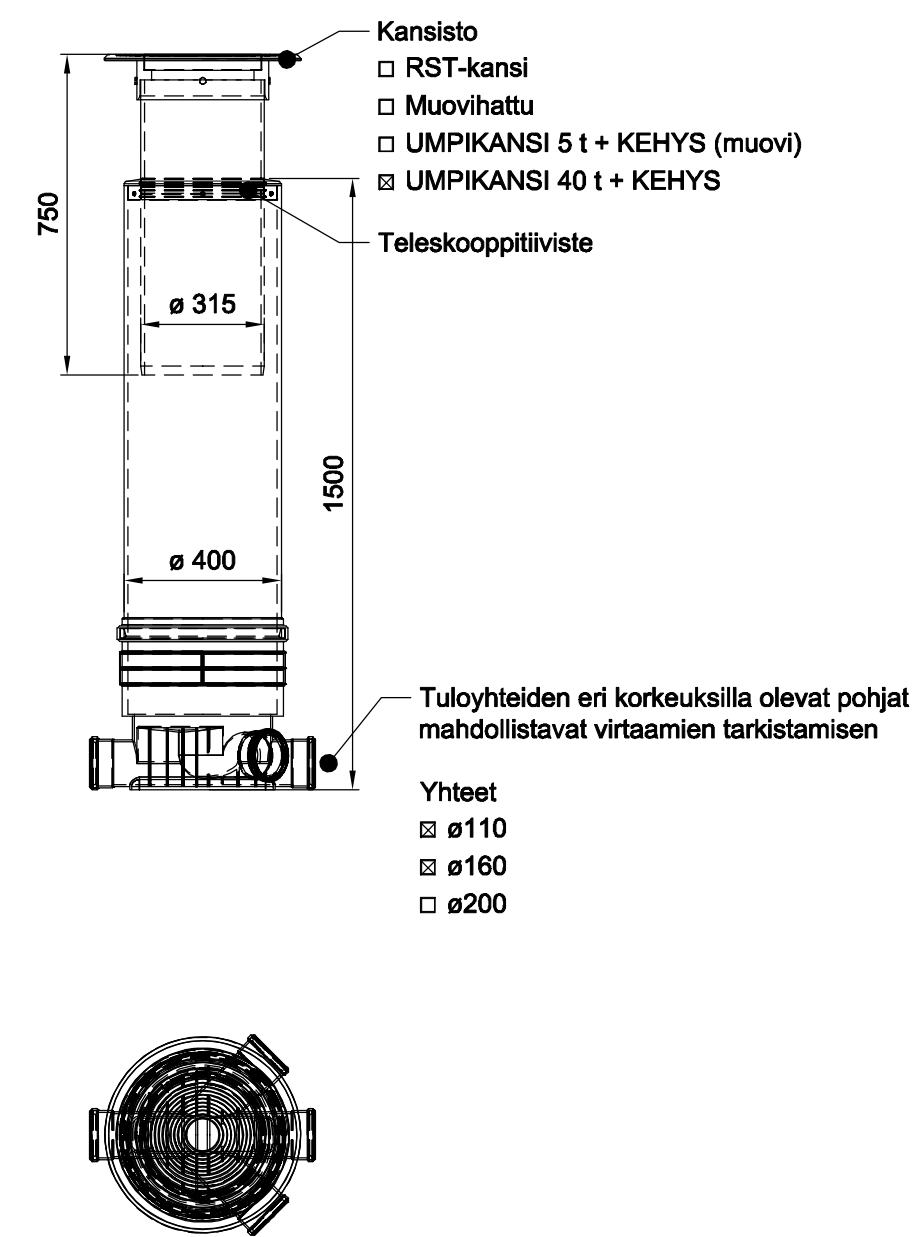

Tunn.	Muutos	Nim.	Päiväys

KAIVOJEN KORKUDET JA YHTEIDEN LUKUMÄÄRÄT
SEKÄ SUUNNAT ASEMPIIRUSTUKSEN LVI 9000 MUKAAN

KAIVOT ESIM. MELTEX:

RK = MX-RÄNNIKAIVO SVK 300/100-110
SVK = SADEVESIKAIVO SVK 315
PVK = PERUSVESIKAIVO PVK 400/315 mm
JVKT/SVTK = PRO TARKASTUSKAIVOPAKETTI

SVK

JVTK/SVTK

RK

PVK

TP