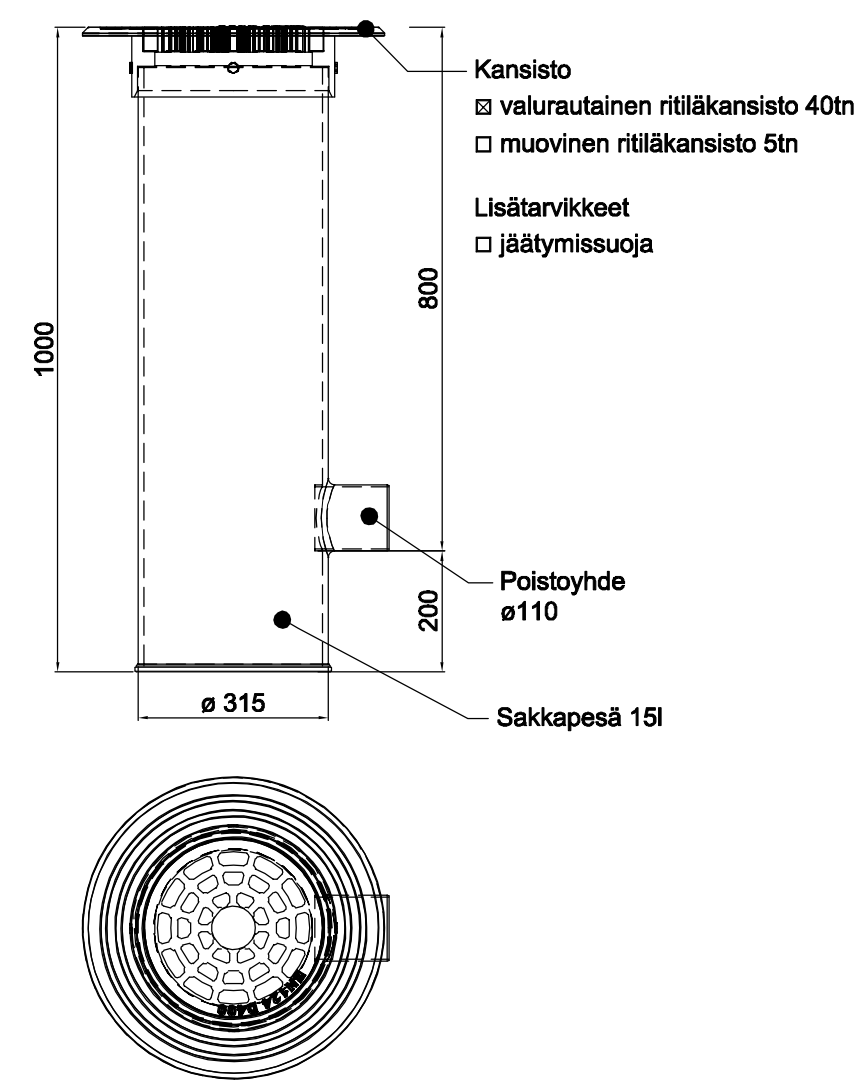

Tunn.	Muutos	Nim.	Päiväys

KAIVOJEN KORKUDET JA YHTEIDEN LUKUMÄÄRÄT
SEKÄ SUUNNAT ASEMPIIRUSTUKSEN LVI 9000 MUKAAN

KAIVOT ESIM. MELTEX:

RK = MX-RÄNNIKAIVO SVK 300/100-110
SVK = SADEVESIKAIVO SVK 315
PVK = PERUSVESIKAIVO PVK 400/315 mm
JVKT/SVTK = PRO TARKASTUSKAIVOPAKETTI

SVK

JVTK/SVTK

RK

PVK

TP