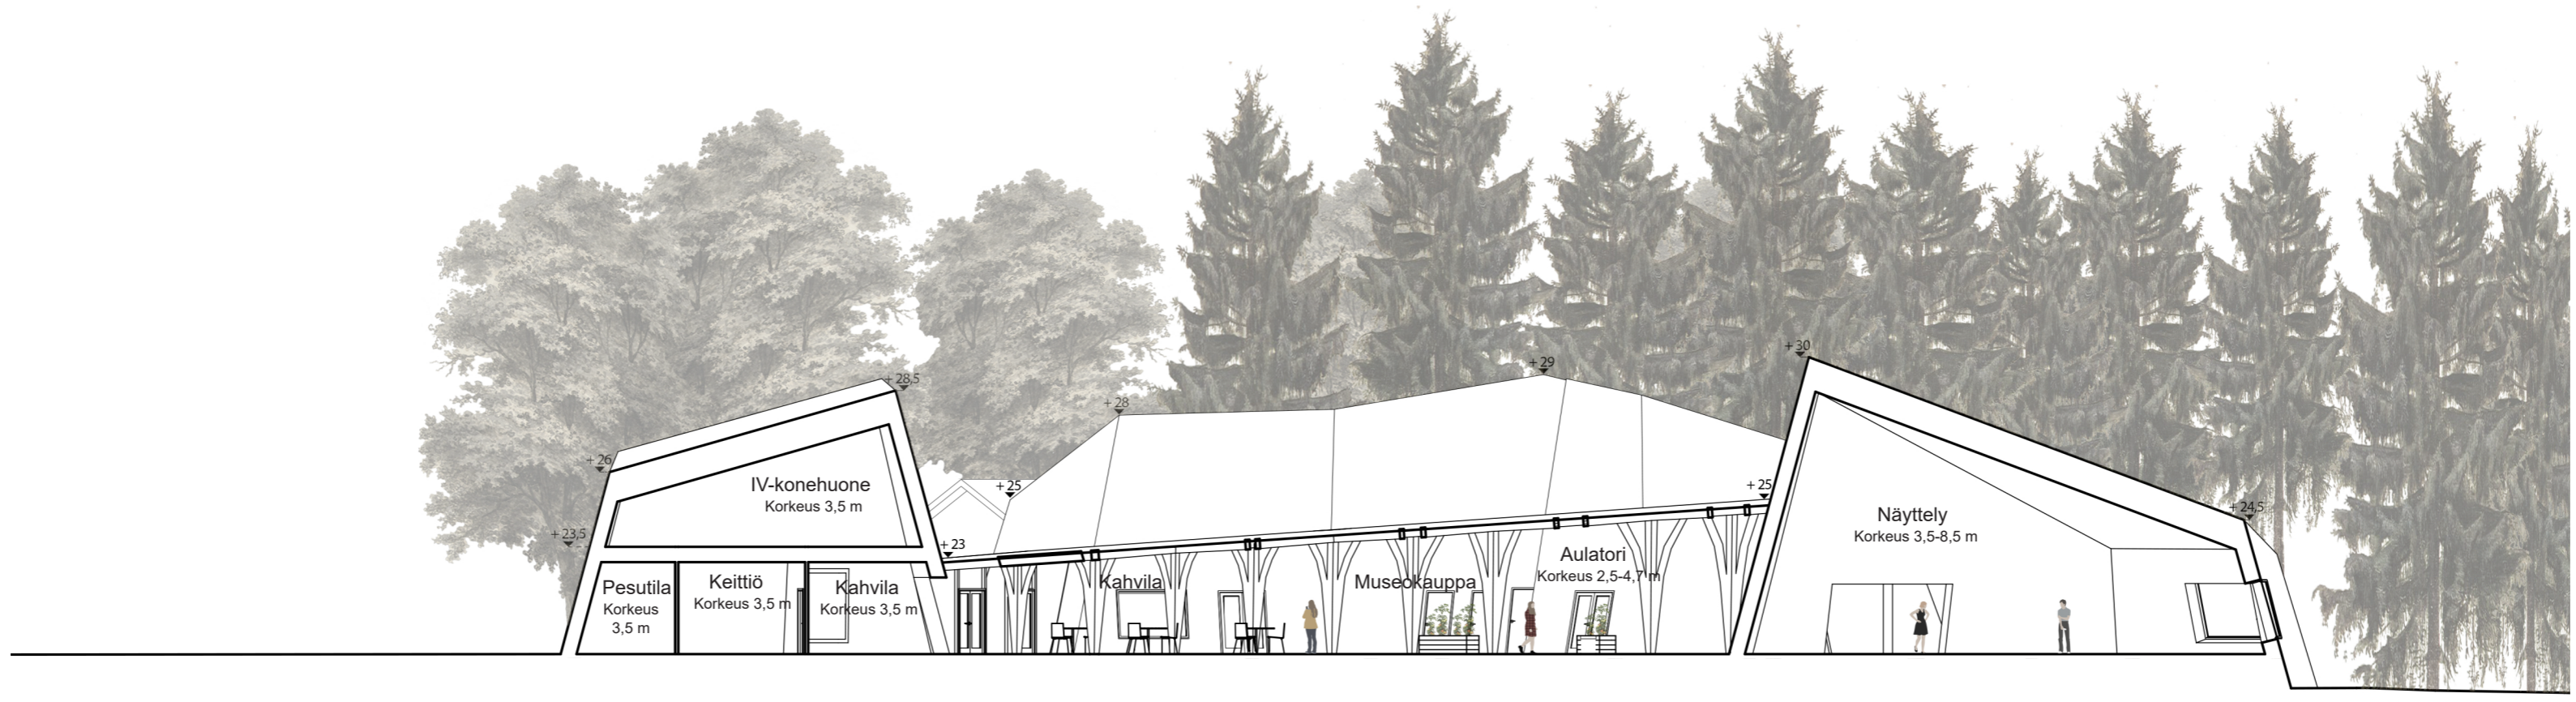

Aulatoria ympäröivät tummat massat kokoavat muut tilat aulatorin ympärille. Massat asettuvat torin ympärille reikäleivän palojen tavoin jättäen väliinsä aukotuksia parhaimpiin näkymiin. Ne luovat sijoittelullaan maatalon pihapiirin mittakaavaa, jota myös Glimsin pihalta voi löytää.

Julkisivumateriaalit

1. Tervattu paanu
2. Lasi
3. Vaalea puu
4. Paanua muistuttava materiaali
esim. aurinkokennopaanu

0 1 2,5 5 10 m

Julkisivu lounaaseen 1:200

Liittyminen ympäristöön 1:2000

Asemapiirros 1:500

0 1 2,5 5 10 m Leikkaus AA 1:200

0 1 2,5 5 10 m

Pohjapiirros 1:200

Julkisivumateriaalit

- 1. Tervattu paanu
- 2. Lasi
- 3. Vaalea puu
- 4. Paanua muistuttava materiaali
esim. aurinkokennopaanu

0 1 2,5 5 10 m