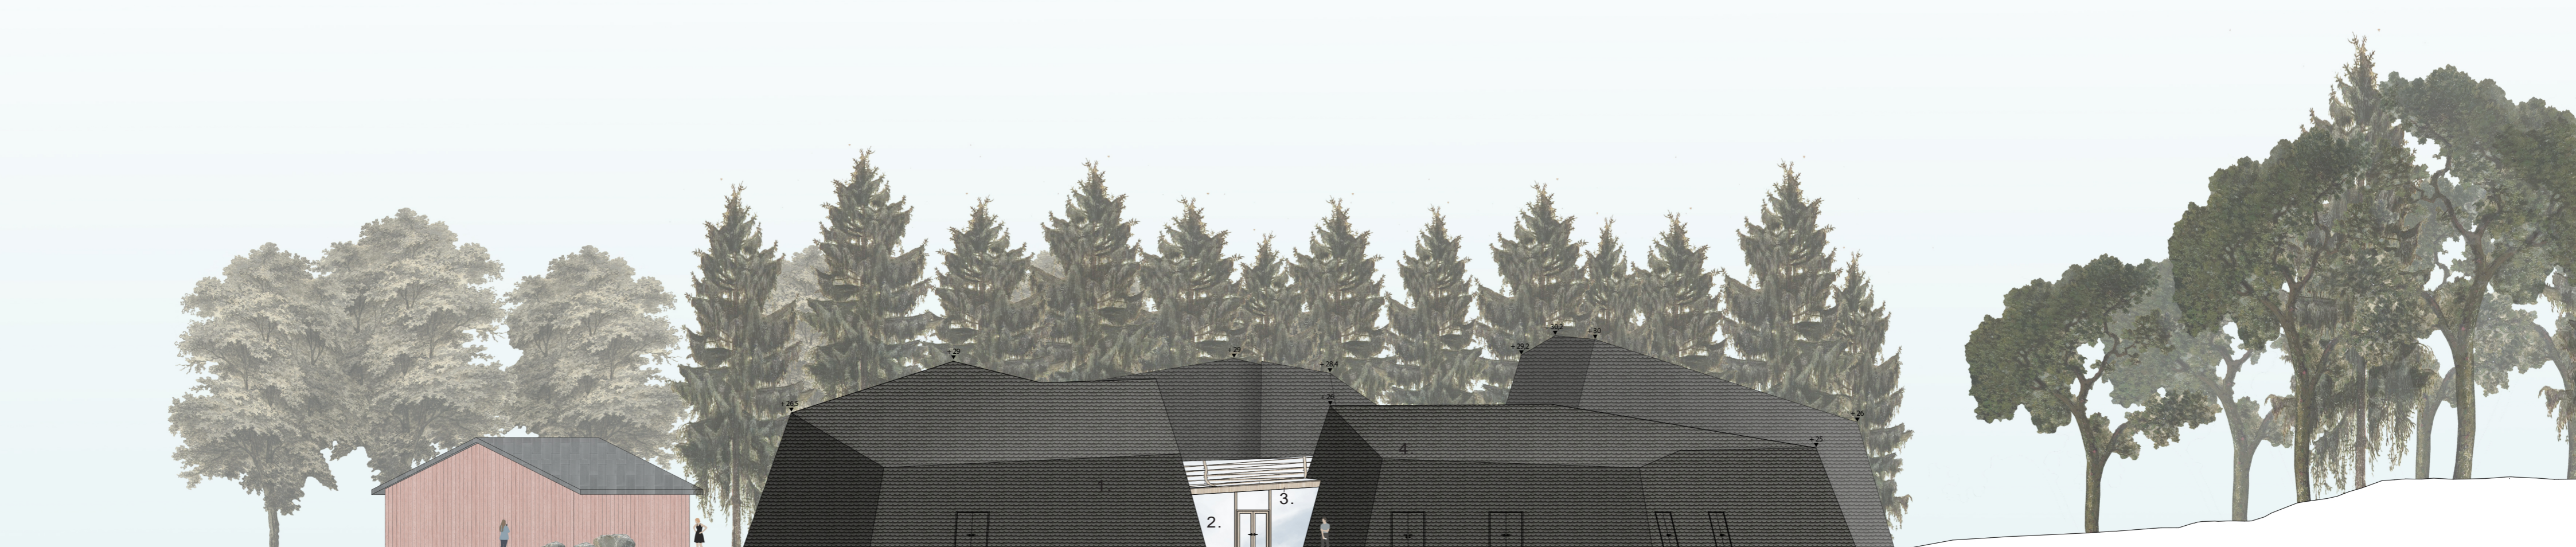

Julkisivumateriaalit

1. Tervattu paanu
2. Lasi
3. Vaalea puu
4. Paanua muistuttava materiaali
  esim. aurinkokennopaanu

0 1 2,5 5 10 m

Julkisivu kaakkoon 1:200