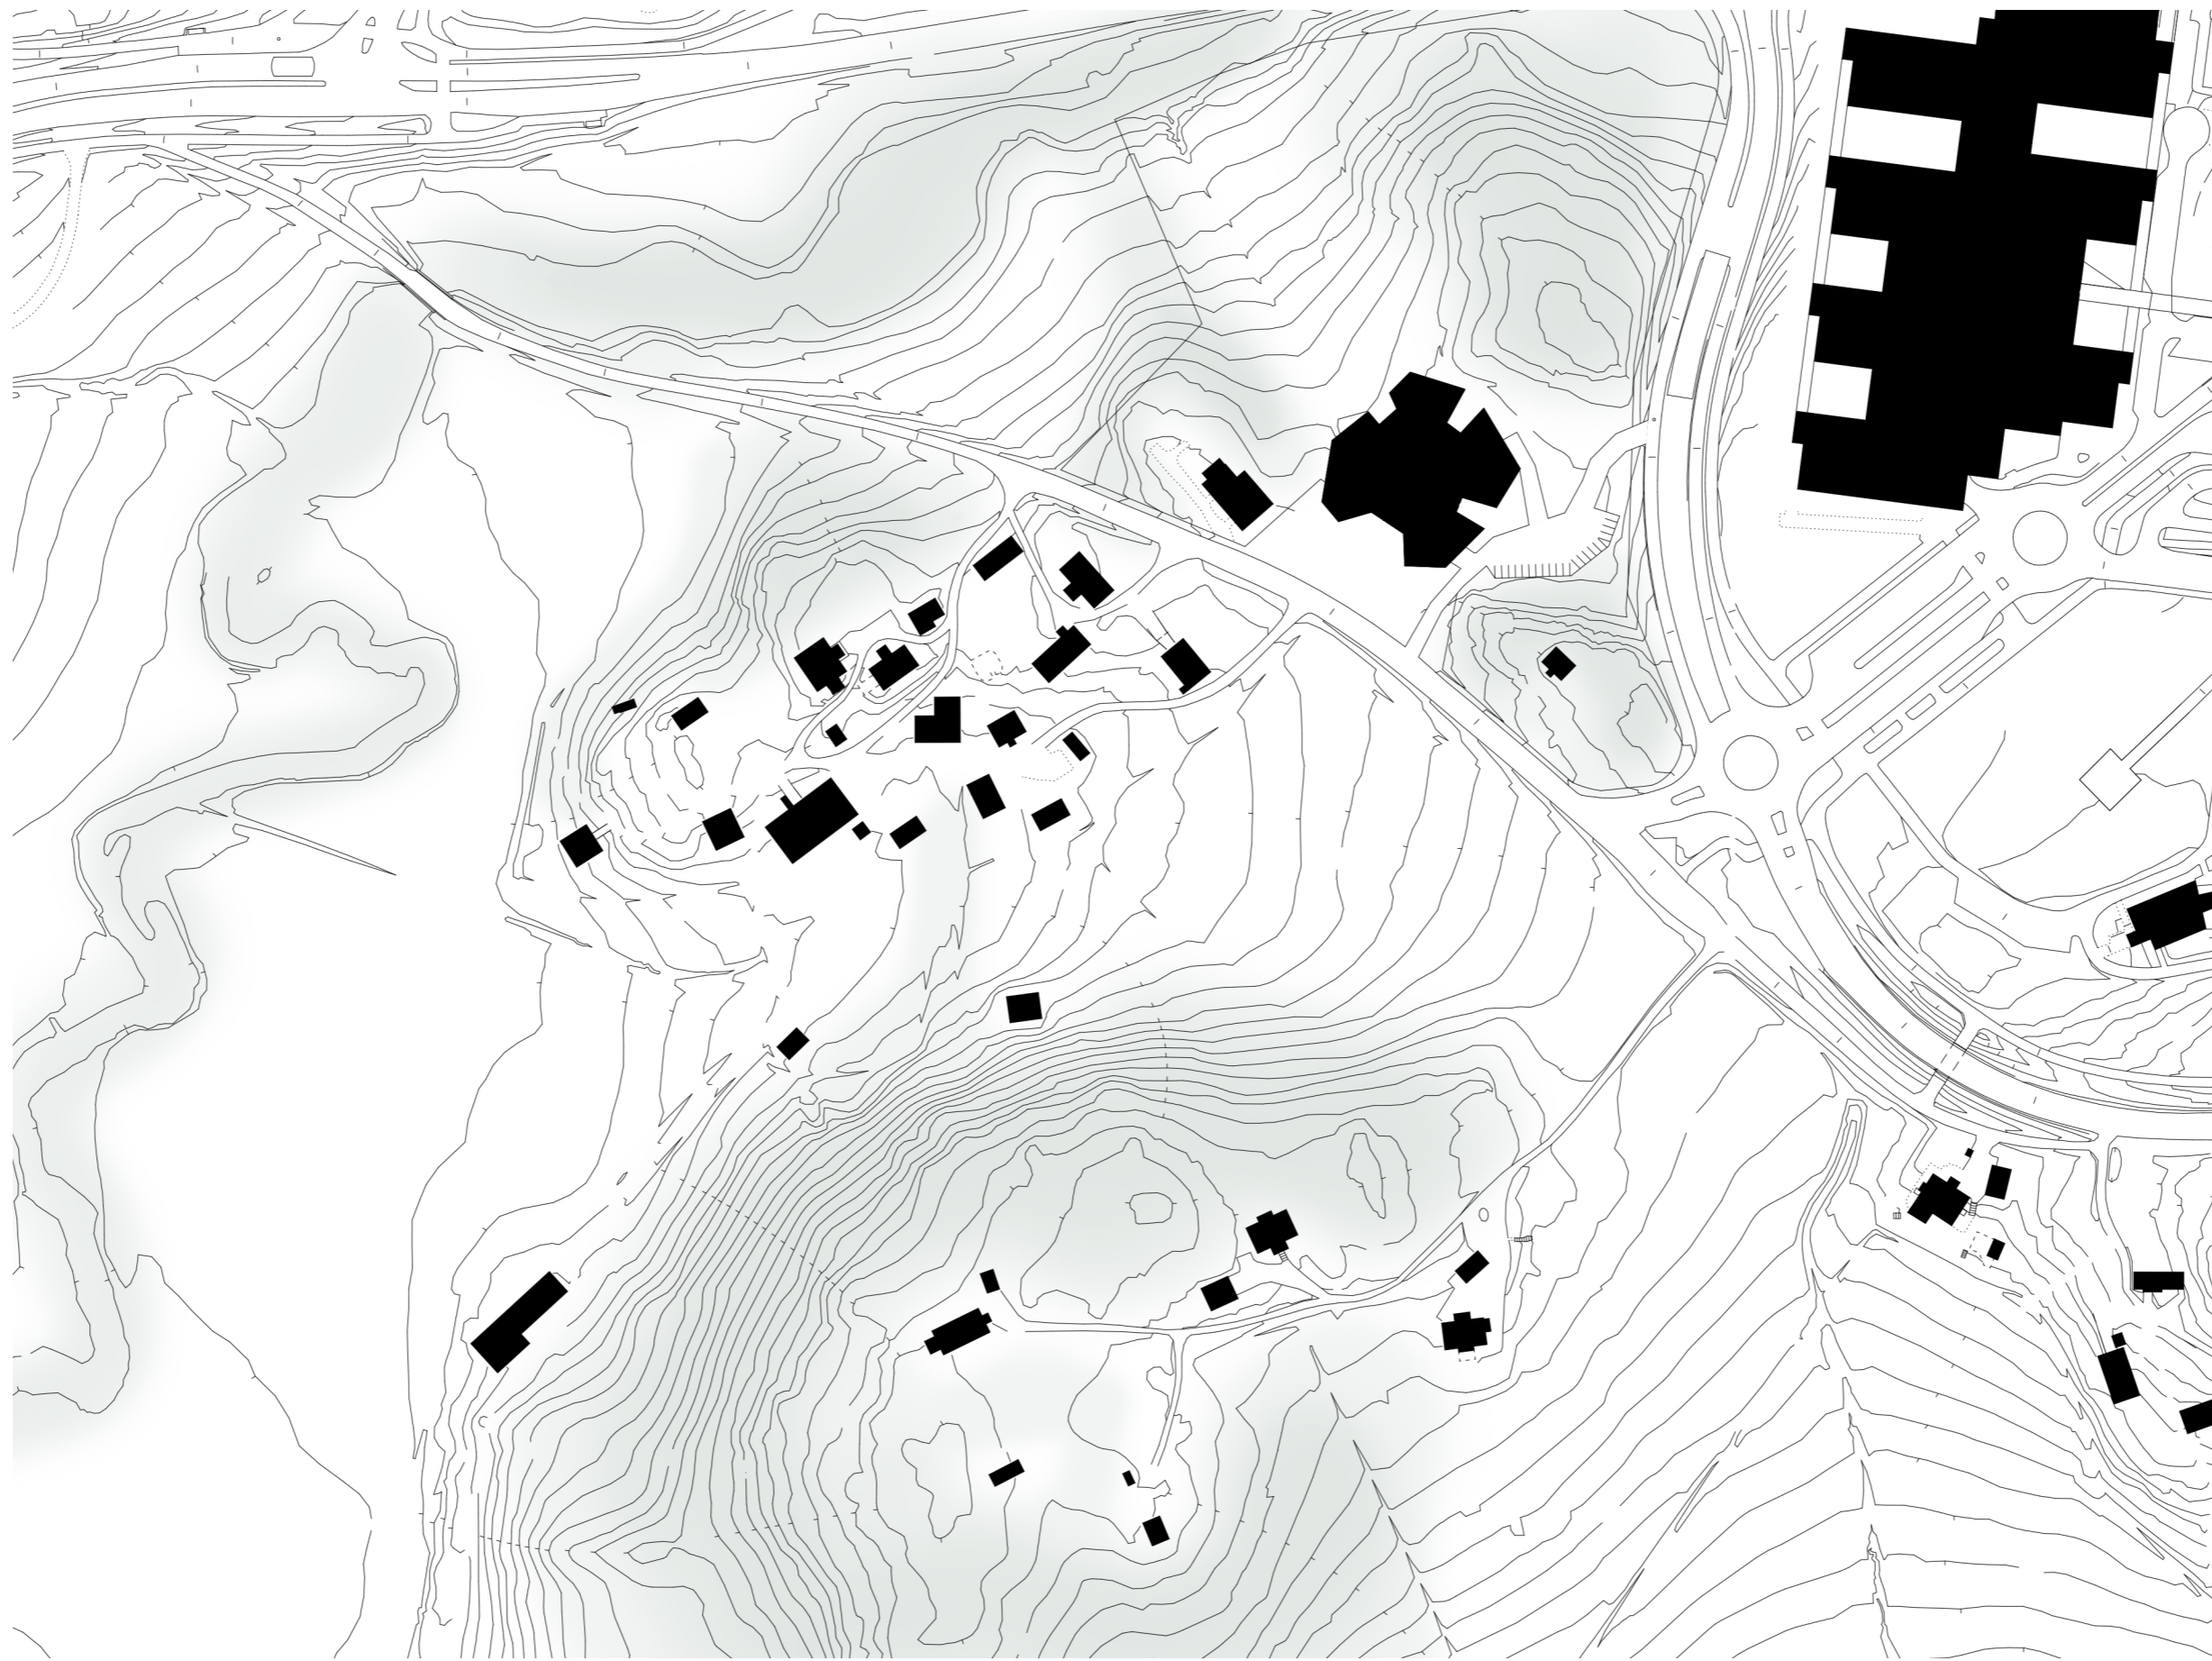

Reikäleipä

Tummat, vuoria muistuttavat, veistokselliset massat kohoat kohti taivasta jättäen väliinsä lasisen kraaterin. Kraaterissa pilkahtelee taivaan ja ympäröivän luonnon valoa. Lähestyessä kraateria voi huomata vaalean metsän sen sisällä. Metsän lehvästö kannattelee kraaterin valoisa lasikattoa ylhäällä. Puita muistuttavien pylväiden lomassa lapset juoksevat tutkimaan mitä kiinnostavampia maatalon pihapiirin kasveja, joita suuressa aulatorissa kasvatetaan.

Aulatoria ympäröivät tummat massat kokoavat muut tilat aulatorin ympärille. Massat asettuvat torin ympärille reikäleivän palojen tavoin jättäen väliinsä aukotuksia parhaimpiin näkymiin. Ne luovat sijoittelullaan maatalon pihapiirin mittakaavaa, jota myös Glimsin pihalta voi löytää.

Julkisivumateriaalit

1. Tervattu paanu
2. Lasi
3. Vaalea puu
4. Paanua muistuttava materiaali
esim. aurinkokennopaanu

0 1 2,5 5 10 m

Julkisivu lounaaseen 1:200

Liittyminen ympäristöön 1:2000

Asemapiirros 1:500

0 1 2,5 5 10 m Leikkaus AA 1:200

0 1 2,5 5 10 m

Pohjapiirros 1:200

Julkisivumateriaalit

- 1. Tervattu paanu
- 2. Lasi
- 3. Vaalea puu
- 4. Paanua muistuttava materiaali
esim. aurinkokennopaanu

0 1 2,5 5 10 m