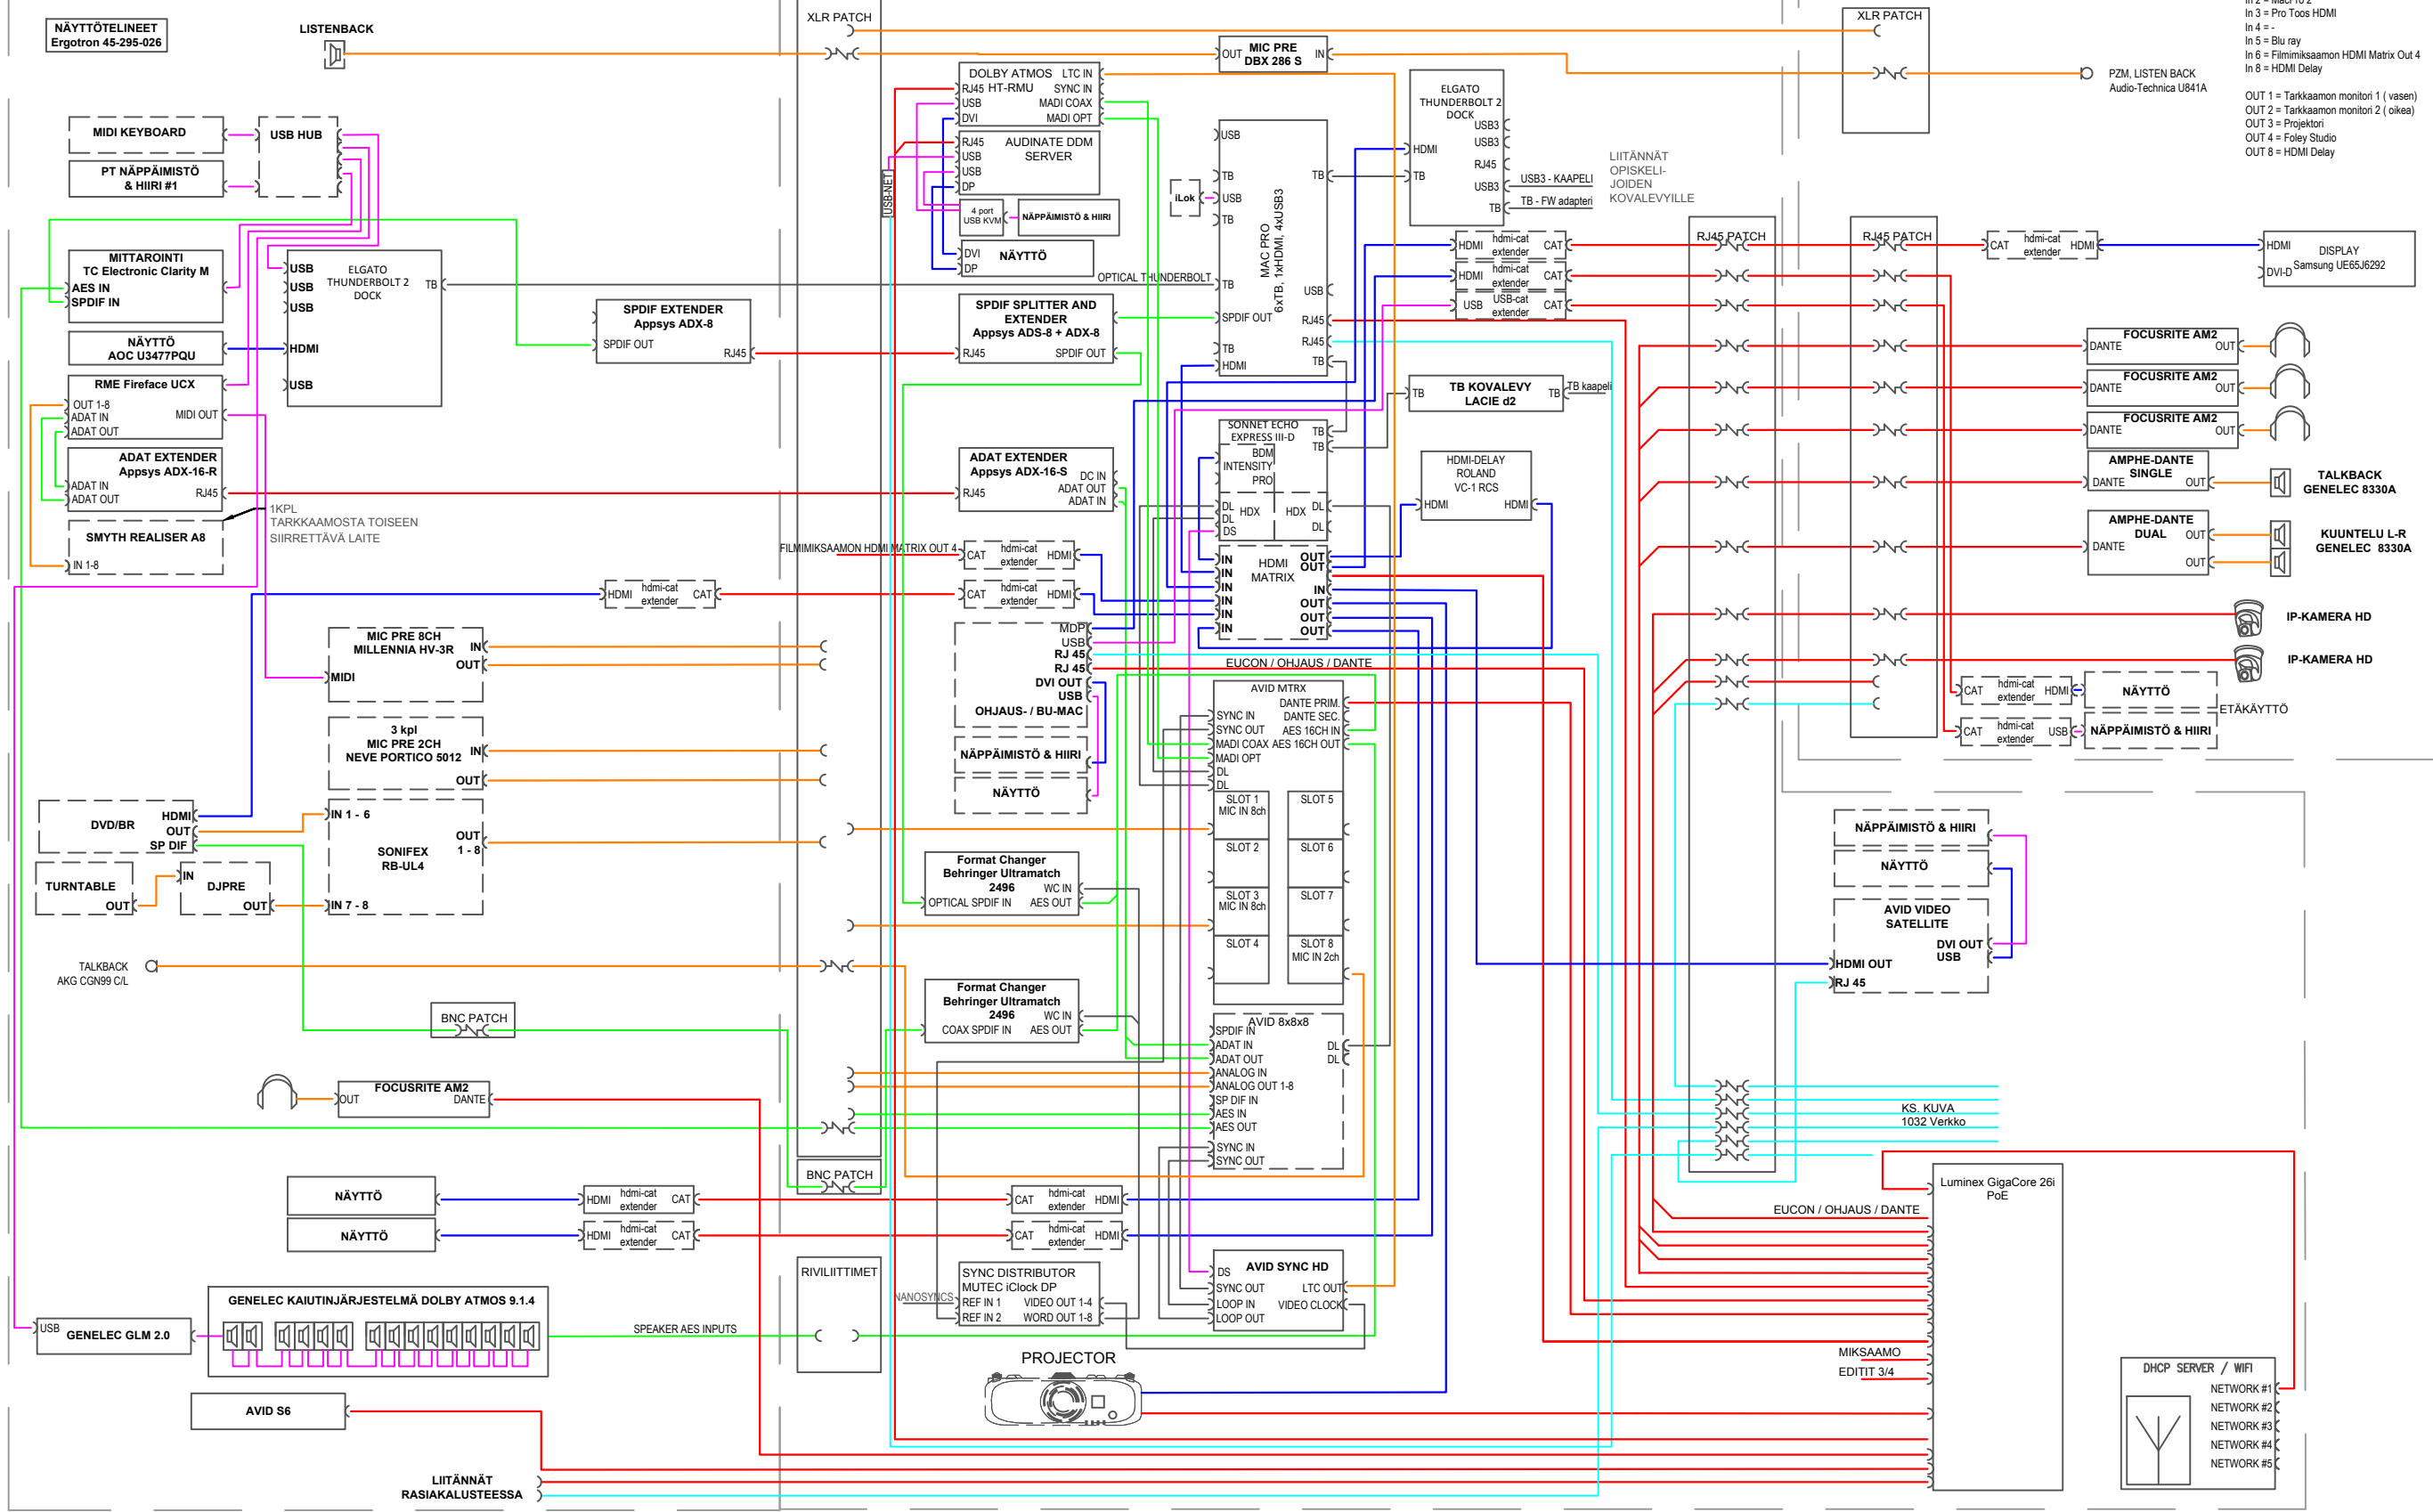

FOLEY CONTROL ROOM

FOLEY MACHINE ROOM

FOLEY STUDIO

HDMI matrisin liitännät
 In 1 = MacPro 1
 In 2 = MacPro 2
 In 3 = Pro Toos HDMI
 In 4 =
 In 5 = Blu ray
 In 6 = Filminimiksaamon HDMI Matrix Out 4
 In 8 = HDMI Delay

OUT 1 = Tarkkaamon monitori 1 (vasen)
 OUT 2 = Tarkkaamon monitori 2 (oikea)
 OUT 3 = Projektori
 OUT 4 = Foley Studio
 OUT 8 = HDMI Delay

— AUDIO ANALOG
 — AUDIO DIGITAL
 — DANTE / CONTROL
 — TUANTOVERKKO
 — MUU
 — VIDEO

URAKOITSIJAN TOIMITTAMA

VANHA LAITE

UUSI LAITE

studiotec
 www.studiotec.fi 0207 512 300

Piirustusnumero: 3031	Muutettu p 15.03.2018	Luontipvm: 3.1.2017
Tiedosto: 1021 LAITELOHKOKAAVIOT.DWG	Piirt: LanPro LP	
Kohde: AALTO YLIOPISTO ÄÄNIMAA Otakaari 7, 0215 Espoo		
Sisältö: AV-LOHKOKAAVIO FOLEY TARKKAAMO, STUDIO JA LAITETILA		Proj.no.: xxx