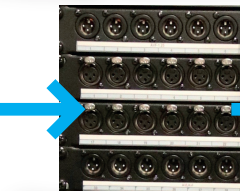

ÄÄNITYS

Foley Konehuone